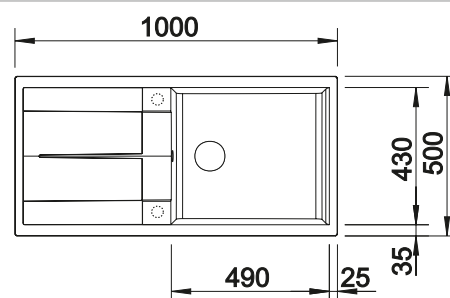

Чертеж

○ Предпросверленные отверстия
Глубина чаши 190 мм

Дополнительные аксессуары

Разделочная доска из массива бука
218313

Разделочная доска из белого пластика
217611

Угловой коандер
235866

BLANCO UNIT с BLANCO METRA XL 6 S

BLANCO KANO-S

смотрите страницу 226

BLANCO SELECT II 60/3

смотрите страницу 244