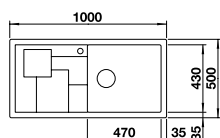

Ширина шкафа мм	600	600	600	600
BLANCO SITY XL 6 S	киви	апельсин	лимон	лава
Монтаж сверху 				
	чаша справа	чаша справа	чаша справа	чаша справа
 антрацит	525 060	525 056	525 052	525 048
 белый	525 063	525 059	525 055	525 051
Глубина чаши	190 мм	190 мм	190 мм	190 мм