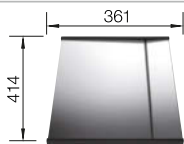

Поддон из нержавеющей
стали
223 067