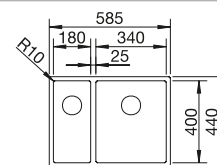

Комплектация

без клапана-автомата

отводная арматура InFino с переливом, два корзинчатых вентиля 3 1/2", соединительная арматура для двух чаш, набор крепежа (уплотнитель в набор не входит).