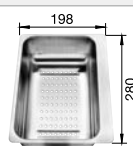

Коландер из нержавеющей стали
217 796