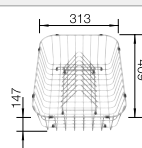

Корзина для посуды с держателями
507 829