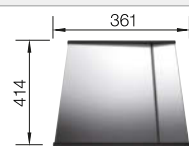

Поддон из нержавеющей стали
223 067