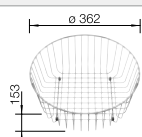

Корзина для посуды из нержавеющей стали
220 574