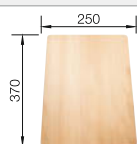

Мойки нерж.
сталь

Дополнительные аксессуары

Разделочная доска из массива бука
514650

Разделочная доска из массива бука
218313

Корзина для посуды из нержавеющей стали
220573

BLANCO UNIT с BLANCO LIVIT 6 S

BLANCO ALTA-S Compact
смотрите страницу 207