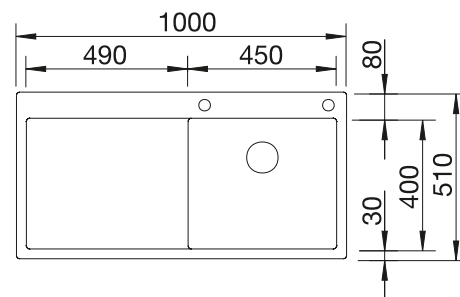

Глубина чаши 190 мм

Мойки нерж.
сталь

Дополнительные аксессуары

Универсальные держатели
TOP
235 906

Разделочная доска из
массива ореха
223 074

Складная решетка
238 482

BLANCO UNIT с BLANCO CLARON 5 S-IF

BLANCO LINEE-S

смотрите страницу 201

BLANCO SOLON-IF

смотрите страницу 253