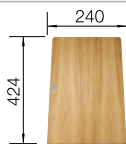

Многослойная разделочная доска
230 700