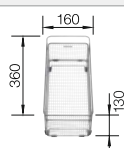

Многофункциональная корзина
223297