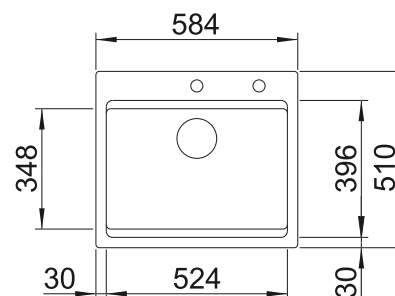

Чертеж

Глубина чаши 200 мм

Дополнительные аксессуары

Поддон для сушки

230 734

BLANCO UNIT с BLANCO ETAGON 6

BLANCO LINUS-S

смотрите страницу 218

BLANCO SELECT II XL 60/3

смотрите страницу 244