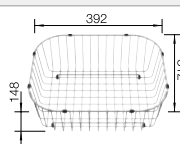

Мойки нерж.
сталь

Дополнительные аксессуары

Разделочная доска из массива бука
514650

Разделочная доска из массива бука
218313

Корзина для посуды из нержавеющей стали
220573

BLANCO UNIT с BLANCO LIVIT 6 S

BLANCO ALTA-S Compact
смотрите страницу 207