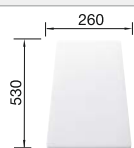

Разделочная доска из белого пластика
217611