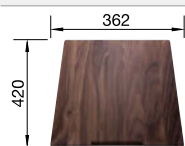

Дополнительные аксессуары

Разделочная доска из массива ореха
223 074