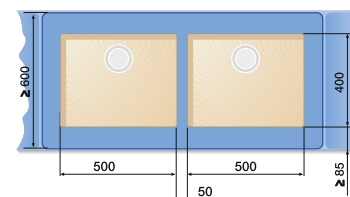

Шкаф шириной 120 см