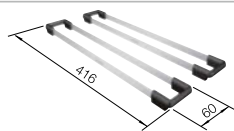

Дополнительные аксессуары

Универсальные держатели
TOP
235 906