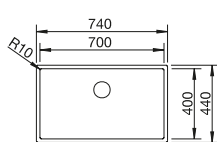

Комплектация

без клапана-автомата

отводная арматура InFino с переливом, корзинчатый вентиль 3 1/2", набор крепежа (уплотнитель в набор не входит).