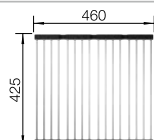

Складная решетка
238 482