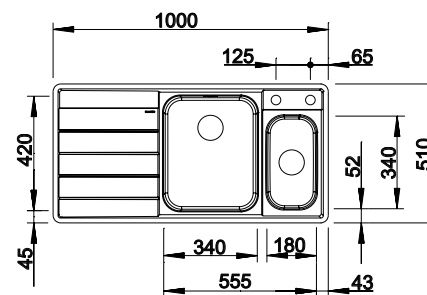

Глубина чаши 175/110 мм

Мойки нерж.
сталь

Дополнительные аксессуары

225 469

507 829

BLANCO UNIT с BLANCO AXIS III 6 S-IF

смотрите страницу 200

смотрите страницу 243