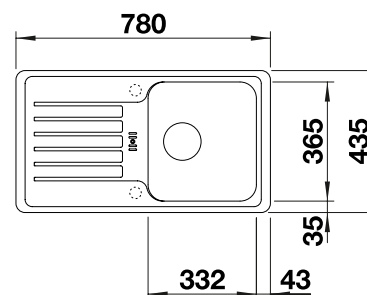

Чертеж

○ Предпросверленные отверстия
Глубина чаши 180 мм

Дополнительные аксессуары

Разделочная доска из массива бука
225 685

BLANCO UNIT с BLANCO FAVOS Mini

BLANCO MIDA

смотрите страницу 230

BLANCO BOTTON II 30/2

смотрите страницу 252