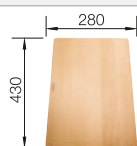

Дополнительные аксессуары

Многослойная разделочная доска
514544