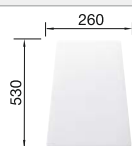

Разделочная доска из белого пластика
217611