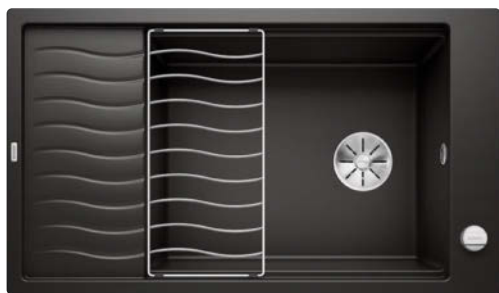

Угловой коландер
235866

BLANCO UNIT с BLANCO METRA 9 E

BLANCO ALTA Compact

смотрите страницу 208

BLANCO SOLON-IF

смотрите страницу 253

BLANCO ELON SILGRANIT

- Максимальный комфорт на кухне
- Очень большая, практичная и удобная чаша
- Передвижная решетка из нержавеющей стали увеличивает площадь рабочей поверхности
- Оптимальное сочетание дизайна крыла мойки и аксессуаров
- Многофункциональная решетка из нержавеющей стали входит в комплект
- Расположенная сбоку площадка под смеситель позволяет установить мойку перед окном
- Мойка оборачиваемая, возможна установка под столешницу