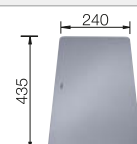

Разделочная доска из безопасного стекла
227 697