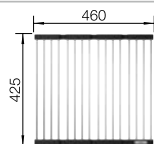

Складная решетка
238 482