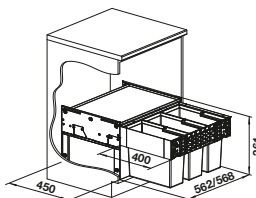

- Полное использование пространства в шкафу под раковину благодаря подобранным по размерам решениям, гармонирующим с мойкой и смесителем
- Широкий выбор моделей для шкафов всех наиболее распространенных размеров
- Разнообразные варианты сортировки отходов с помощью гибких комбинаций мусорных контейнеров
- Простая установка без измерения, маркировки или предварительного сверления
- Дополнительные аксессуары улучшают систему, создавая индивидуальное решение
- Современный дизайн из высококачественного алюминия
- Все элементы системы легко чистить

НОВИНКА

Ширина шкафа mm	600	600	600
BLANCO SELECT II	XL 60/3	60/3	60/2
	526205 *	526204 *	526203 *
Объем	46 l	45 l	49 l

Комплектация

Рама из окрашенной гальванизированной стали с выдвижным механизмом, 1 пластиковый контейнер на 30 л, 2 пластиковых контейнера на 8 л, крепеж. Крышка для контейнера 8 л.

Рама из окрашенной гальванизированной стали с выдвижным механизмом, 3 пластиковых контейнера на 15 л, крепеж.

Рама из окрашенной гальванизированной стали с выдвижным механизмом, 1 пластиковый контейнер на 30 л, 1 пластиковый контейнер на 19 л, крепеж.

Инструкция по монтажу

- Высота монтируемого элемента 361 мм, глубина монтируемого элемента 400 мм, минимальная внутренняя глубина шкафа 450 мм.
- При монтаже системы дополнительные отверстия в фасаде не требуются. Обратите внимание на место размещения ручки для открывания.
- Также возможна установка в кухню с филленчатыми фасадами с минимальной шириной рамки 40 мм.
- При планировании кухни учитывайте высоту мусорной системы и глубину мойки для удобного размещения в шкафу.
- Минимальная рекомендуемая высота цоколя для установки элемента MOVEX 100 мм.