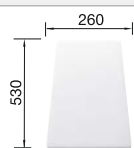

Разделочная доска из белого пластика
217611