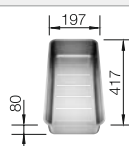

Коландер из нержавеющей стали
227692