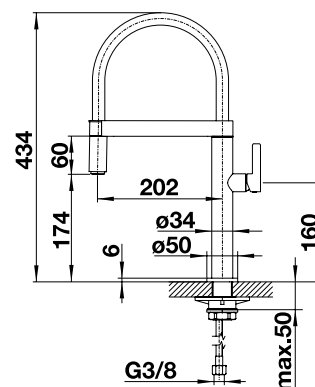

BLANCOCULINA-S Mini

- Неординарный дизайн, притягивающий взгляды
- Изящная пружина из нержавеющей стали обеспечивает свободу движения излива
- Удобная фиксация шланга с помощью магнитного держателя
- Уменьшенный размер позволяет установить смеситель под навесными ящиками
- Излив с рассекателем

Выдвижной излив

Металлическая поверхность		
	поверхность «нержавеющая сталь»	519 844
	хром	519 843

Чертеж

Комплектация

- Вращающийся на 360° излив
- Требуется отверстие под смеситель Ø 35 мм
- Керамический дисковый картридж
- Легкое подключение гибкими шлангами длиной 450 мм с гайкой 3/8"
- Стабилизирующая пластина для увеличения устойчивости смесителя
- Возвратные клапаны предотвращают возврат воды

Смесители
Дозаторы

Дополнительные аксессуары

Фильтр механических загрязнений
128 434

Рекомендованный дозатор

BLANCO TORRE Дозатор жидкого моющего средства смотрите страницу 238