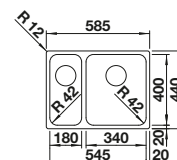

Комплектация	без клапана-автомата		
	отводная арматура InFino с корзинчатым вентилем 3 1/2" и переливом	отводная арматура InFino с двумя корзинчатыми вентилями 3 1/2" и переливом	отводная арматура InFino с двумя корзинчатыми вентилями 3 1/2" и переливом