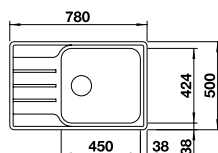

Комплектация

без клапана-автомата

отводная арматура с корзинчатым вентилем 3 1/2".

Мойки нерж.
сталь