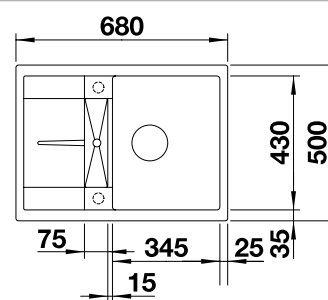

Чертеж

○ Предпросверленные отверстия
Глубина чаши 190/15 мм

Дополнительные аксессуары

Разделочная доска из массива бука
218 313

Разделочная доска из белого пластика
217 611

Угловой коландер
235 866

BLANCO UNIT с BLANCO METRA 45 S Compact

BLANCO ALTA Compact
смотрите страницу 208

BLANCO SELECT II 45/2
смотрите страницу 246