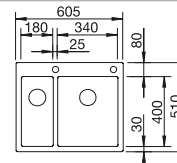

Комплектация

с клапаном-автоматом

отводная арматура InFino с переливом и клапаном-автоматом 3 1/2" с системой управления PushControl для основной чаши, корзинчатый вентиль 3 1/2" для дополнительной чаши, соединительная арматура для двух чаш, набор крепежа (уплотнитель в набор не входит).