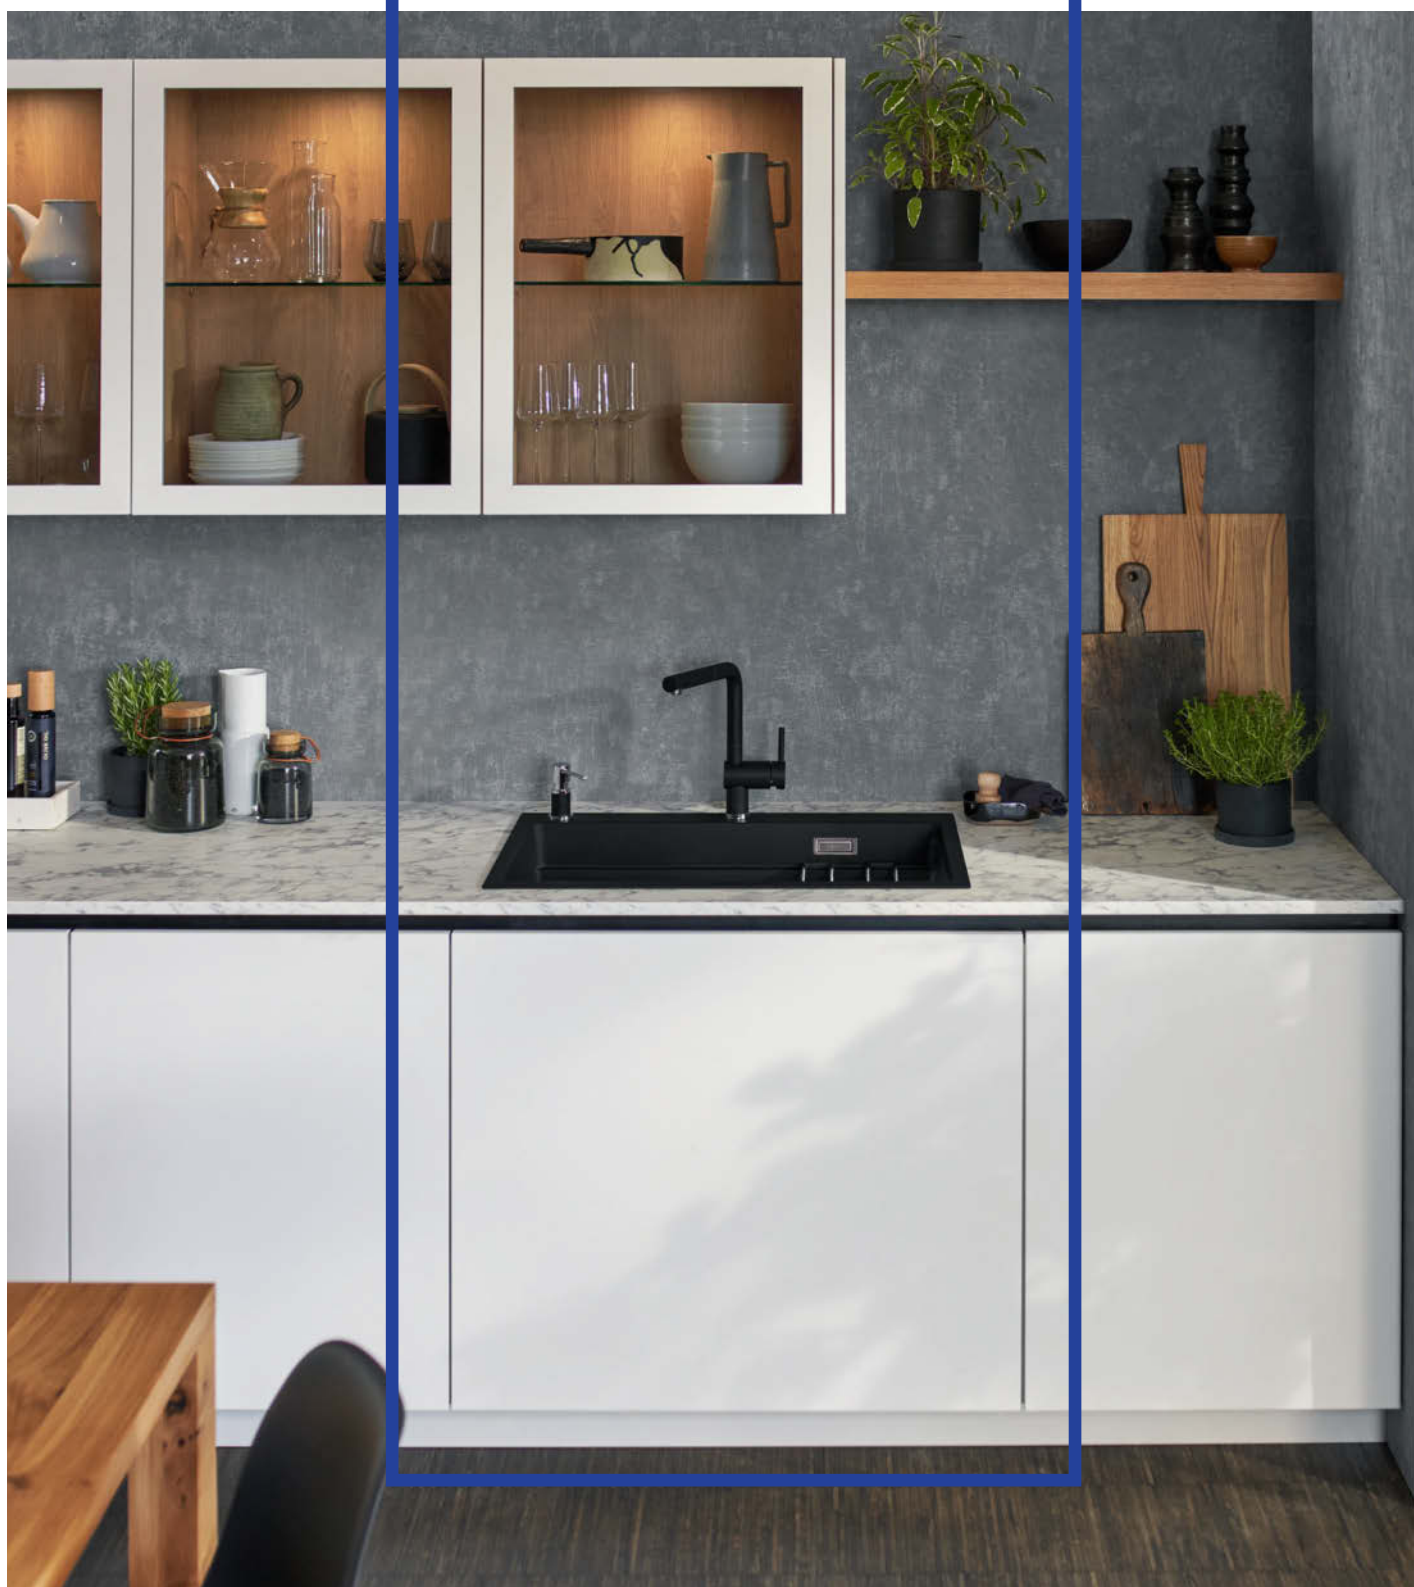

Профессиональное обустройство кухни: мойки, смесители, аксессуары, мусорные системы.

www.blanco.ru

BLANCO UNIT

drink. prep. clean.

ОДНА СИСТЕМА. ОДНО РЕШЕНИЕ.

BLANCO UNIT — идеальное решение для ПРОСТРАНСТВА ВОДЫ на кухне. Питьевая вода, приготовление еды и последующая уборка объединены в единое целое — BLANCO UNIT. Более высокий уровень комфорта для ваших клиентов, более простой процесс планирования и реализации для вас.