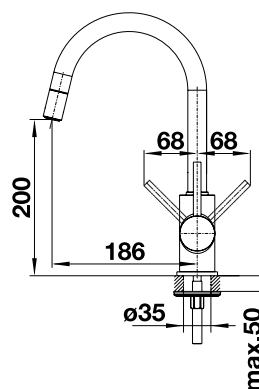

Чертеж

Комплектация

- Вращающийся излив
- Требуется отверстие под смеситель $\varnothing$ 35 мм
- Керамический дисковый картридж
- Шланг выдвижного излива в нейлоновой оплетке
- Легкое подключение гибкими шлангами длиной 350 мм с гайкой $\frac{3}{8}$ "
- Запатентованный рассекатель уменьшает отложения налета от воды
- Стабилизирующая пластина для увеличения устойчивости при монтаже на мойки из нержавеющей стали
- Возвратные клапаны предотвращают возврат воды в соответствии с EN 1717

Дополнительные аксессуары

Фильтр механических загрязнений
128 434

Защитная рамка для шланга смесителя
511 920

Рекомендованный дозатор

BLANCO LATO

смотрите страницу 237

Смесители
Дозаторы