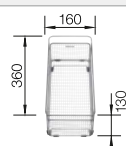

Многофункциональная корзина
223 297