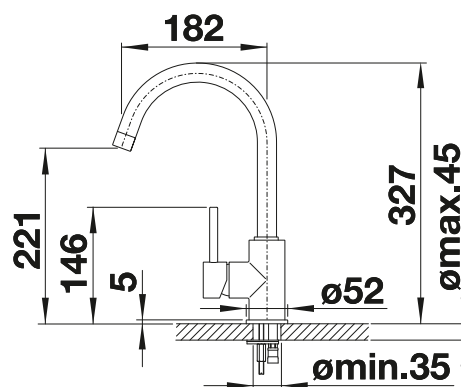

BLANCO MIDA

- Удобная изогнутая форма излива
- Высокий излив позволяет легко наполнять большие кастрюли или вазы
- Увеличенный радиус действия благодаря вращающемуся на 360° изливу

Металлическая поверхность		
	хром	524 201
Цвета SILGRANIT		
	черный	526 232
	антрацит	524 202
	темная скала	524 209
	алюметаллик	524 203
	жемчужный	524 210
	белый	524 204
	жасмин	524 205
	шампань	524 206
	серый беж	524 207
	кофе	524 208

Чертеж

Комплектация

- Однорычажный смеситель
- Вращающийся излив
- Требуется отверстие под смеситель $\varnothing$ 35 мм
- Керамический дисковый картридж
- Легкое подключение гибкими шлангами длиной 350 мм с гайкой 1/2"

Смесители
Дозаторы

Дополнительные аксессуары

Фильтр механических загрязнений
128 434

Рекомендованный дозатор

BLANCO LATO

смотрите страницу 237