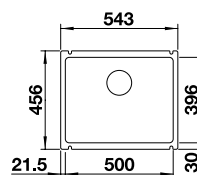

*может потребоваться выпил на боковых стенках шкафа

Комплектация	без клапана-автомата		
	отводная арматура с корзинчатым вентилем 3 1/2" для основной чаши и корзинчатым вентилем 1 1/2" для дополнительной чаши.	отводная арматура с корзинчатым вентилем 3 1/2".	отводная арматура с корзинчатым вентилем 3 1/2".