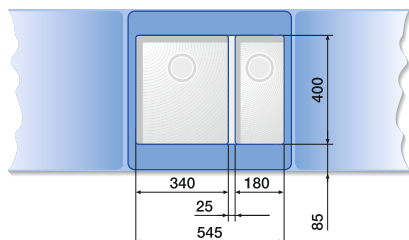

Примеры планировки: Примеры планирования и комбинирования основных и дополнительных чаш.

BLANCO ANDANO

Шкаф шириной 60 см

ANDANO 340/180-U

Шкаф шириной 70/80 см

ANDANO 400-U + ANDANO 180-U +
Отводное соединение 225 088