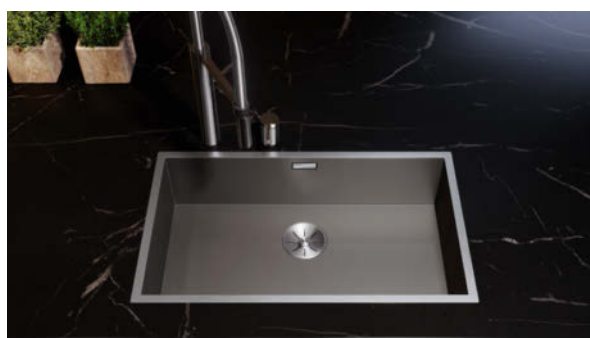

BLANCO ZEROX 700-IF Dark Steel