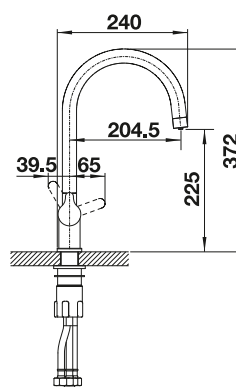

- Эргономичные системы управления, подключение фильтра
- Отдельные рычаги управления для фильтрованной и нефилтрованной воды
- Один совмещенный излив для питьевой и обычной воды с разделением рассекателя
- Вращающийся на 360° излив увеличивает функциональность

Filter

PVD Steel

PVD Steel

525 820

Чертеж