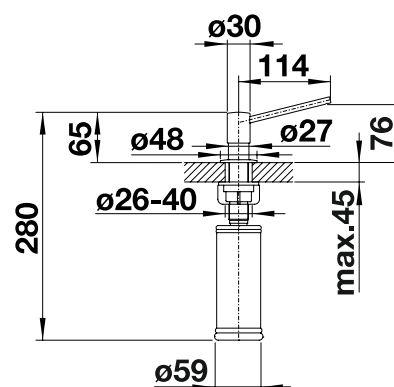

Чертеж

Замечание: требуется дополнительное отверстие $\varnothing 35$ мм

Комплектация

- Емкость на 300 мл