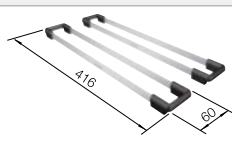

Универсальные держатели
TOP
235 906