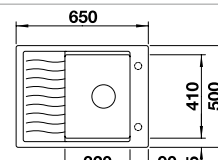

BLANCO ELON SILGRANIT

- Максимальный комфорт на кухне
- Очень большая, практичная и удобная чаша
- Передвижная решетка из нержавеющей стали увеличивает площадь рабочей поверхности
- Оптимальное сочетание дизайна крыла мойки и аксессуаров
- Многофункциональная решетка из нержавеющей стали входит в комплект
- Расположенная сбоку площадка под смеситель позволяет установить мойку перед окном
- Мойка оборачиваемая, возможна установка под столешницу

Ширина шкафа мм	800	600	450
BLANCO ELON	XL 8 S	XL 6 S	45 S
Монтаж сверху			
Монтаж под столешницу			
	мойка оборачиваемая	мойка оборачиваемая	мойка оборачиваемая
черный	525885	525882	525879
антрацит	524860	524834	524814
темная скала	524861	524835	524815
алюминий	524862	524836	524816
жемчужный	524863	524837	524817
белый	524864	524838	524818
жасмин	524865	524839	524819
серый беж	524867	524841	524821
кофе	524869	524843	524823
Глубина чаши	190 мм	190 мм	190 мм

Предпросверленные отверстия

Комплектация

InFino с клапаном-автоматом

решетка из нержавеющей стали, отводная арматура InFino с клапаном-автоматом 3 1/2".

Решетка из нержавеющей стали

Дополнительные аксессуары

Разделочная доска из массива бука
218313

Разделочная доска из белого пластика
217611

Коландер из нержавеющей стали
227689

BLANCO UNIT с BLANCO ELON

BLANCO LINUS-S

смотрите страницу 217

BLANCO SOLON-IF

смотрите страницу 253