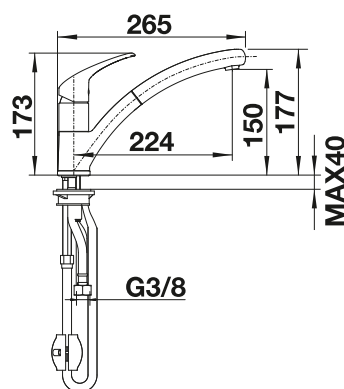

Чертеж

BLANCO BRAVON

- Высокий длинный излив изогнутой формы не создает препятствий для работы за мойкой
- Эргономичный рычаг управления смесителем
- Увеличен радиус действия благодаря вращению на 360°
- Рекомендуется в сочетании с небольшими и компактными мойками