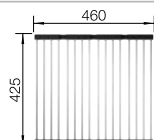

Складная решетка
238 482