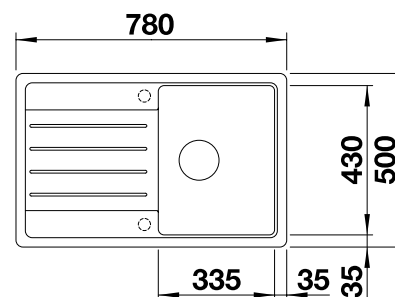

Чертеж

○ Предпросверленные отверстия
Глубина чаши 190 мм

Дополнительные аксессуары

BLANCO UNIT с BLANCO LEGRA 45 S

смотрите страницу 229

смотрите страницу 252