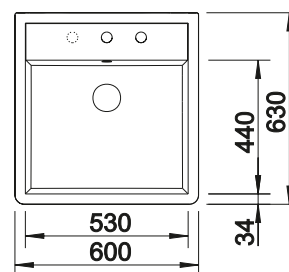

BLANCO PANOR 60

Керамика

Чаши керамика

- Керамика BLANCO - великолепное сочетание дизайна и природных материалов
- Легкий уход, благодаря гладкой поверхности
- Привлекательное решение для кухонь в стиле кантри
- Элегантное сочетание радиусов закруглений
- Очень вместительная чаша
- Исполнение в глянцевом белом цвете
- Подходит для шкафов 60 см

600 мм
Ширина шкафа

		Комплектация	
	гляцевый белый	без клапана-автомата	514501

Комплектация

отводная арматура с корзинчатым вентилем 3 1/2", два отверстия в площадке под смеситель.

Чертеж

Глубина чаши 190 мм

BLANCO PANOR 60

Керамика

- Керамика BLANCO - великолепное сочетание дизайна и природных материалов
- Легкий уход, благодаря гладкой поверхности
- Привлекательное решение для кухонь в стиле кантри
- Элегантное сочетание радиусов закруглений
- Очень вместительная чаша
- Исполнение в глянцевом белом цвете
- Подходит для шкафов 60 см

600 мм
Ширина шкафа

		Комплектация	
	гляцевый белый	без клапана-автомата	514486

Комплектация

отводная арматура с корзинчатым вентилем 3 1/2", одно отверстие в площадке под смеситель.

Чертеж

Глубина чаши 190 мм