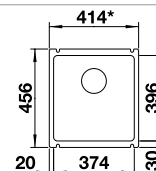

*может потребоваться выпил на боковых стенках шкафа

Комплектация	без клапана-автомата		
	отводная арматура с корзинчатым вентилем 3 1/2" для основной чаши и корзинчатым вентилем 1 1/2" для дополнительной чаши.	отводная арматура с корзинчатым вентилем 3 1/2".	отводная арматура с корзинчатым вентилем 3 1/2".