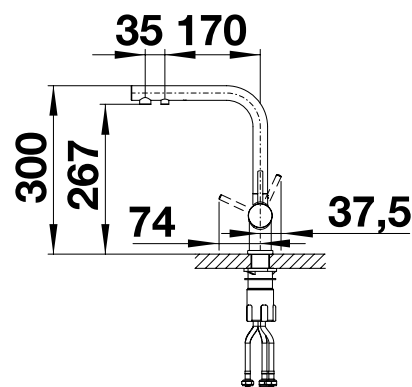

Чертеж

Комплектация

- Вращающийся излив
- Требуется отверстие под смеситель 35 мм
- Керамический дисковый картридж
- Легкое подключение гибкими шлангами длиной 450 мм с гайкой 1/2"
- Запатентованный рассекатель уменьшает отложения налета от воды
- Стабилизирующая пластина для увеличения устойчивости смесителя