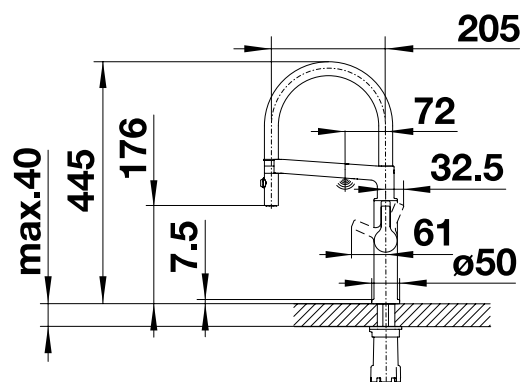

выдвижной излив

переключение струя/душ

Senso

PVD Steel		
	PVD Steel	522.407
Металлическая поверхность		
	хром	522.406

Чертеж

Комплектация

- Подготовлено для подключения к 230 В с помощью сетевого блока
- Угол поворота излива 140°
- Требуется отверстие под смеситель Ø 35 мм
- Керамический дисковый картридж
- Пружина из нержавеющей стали на шланге съемного излив
- Легкое подключение гибкими шлангами длиной 450 мм с гайкой 3/8"
- Запатентованный рассекатель уменьшает отложения налета от воды
- Стабилизирующая пластина для увеличения устойчивости смесителя
- Возвратные клапаны предотвращают возврат воды в соответствии с EN 1717
- Сертификат DVGW