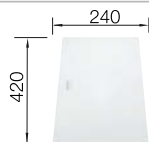

Дополнительные аксессуары

Разделочная доска из белого матового безопасного стекла
225333