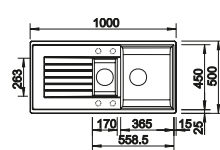

Комплектация	без клапана-автомата		
отводная арматура с корзинчатым вентилем 3 1/2".	отводная арматура с двумя корзинчатыми вентилями 3 1/2".	отводная арматура с корзинчатым вентилем 3 1/2".