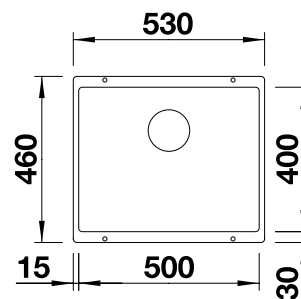

Глубина чаши 190 мм

Дополнительные аксессуары

Универсальные держатели TOP
235 906

Многослойная разделочная доска
230 700

Ручка управления клапаном-автоматом, черный матовый
238 688

BLANCO UNIT с BLANCO SUBLINE 500-U Black Edition

BLANCO LINUS-S

смотрите страницу 217

BLANCO FLEXON II 60/2

смотрите страницу 248