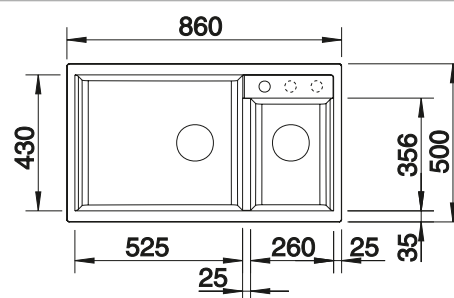

Чертеж

○ Предпросверленные отверстия
Глубина чаши 190/190 мм

Дополнительные аксессуары

BLANCO UNIT с BLANCO METRA 9

смотрите страницу 217

смотрите страницу 252