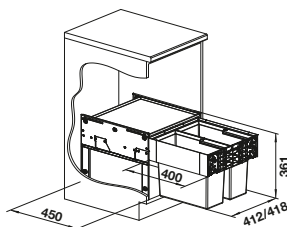

- Полное использование пространства в шкафу под раковину благодаря подобранным по размерам, гармонирующим с мойкой и смесителем
- Широкий выбор моделей для шкафов всех наиболее распространенных размеров
- Разнообразные варианты сортировки отходов с помощью гибких комбинаций мусорных контейнеров
- Простая установка без измерения, маркировки или предварительного сверления
- Дополнительные аксессуары улучшают систему, создавая индивидуальное решение
- Современный дизайн из высококачественного алюминия
- Все элементы системы легко чистить

НОВИНКА

Ширина шкафа мм	450
BLANCO SELECT II 45/2	
	526 200
Объем	32 л

Комплектация

Рама из окрашенной гальванизированной стали с выдвигаемым механизмом, 2 пластиковых контейнера на 16 л, крепеж.

Инструкция по монтажу

- Высота монтируемого элемента 361 мм, глубина монтируемого элемента 320 мм, минимальная внутренняя глубина шкафа 450 мм.
- При монтаже системы дополнительные отверстия в фасаде не требуются. Обратите внимание на место размещения ручки для открывания.
- Также возможна установка в кухню с филленчатыми фасадами с минимальной шириной рамки 40 мм.
- При планировании кухни учитывайте высоту мусорной системы и глубину мойки для удобного размещения в шкафу.
- Минимальная рекомендуемая высота цоколя для установки элемента MOVEX 100 мм.