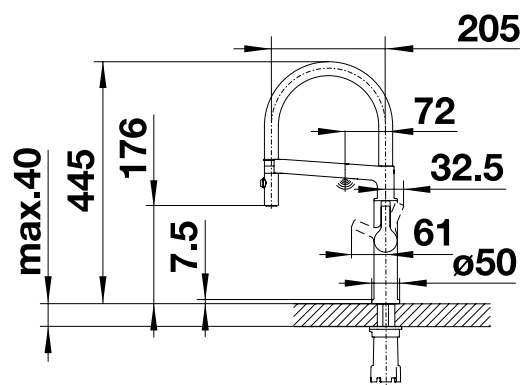

- Профессиональный дизайн и повышенный комфорт в использовании
- Ручной или бесконтактный режим запуска/остановки смесителя благодаря инновационной сенсорной технологии "Start-Stop"
- Удобное расположение сенсора позволяет избежать непреднамеренной активации смесителя
- Высококачественная пружина из нержавеющей стали на изливе смесителя для большей устойчивости, легкого движения и очистки
- Излив с выдвиганием вниз, двумя режимами струи и магнитным держателем: легкий переход от аэрированной струи на мощный душ

выдвижной излив

переключение струя/душ

Senso

PVD Steel		
	PVD Steel	523 127
Металлическая поверхность		
	хром	523 126

Чертеж