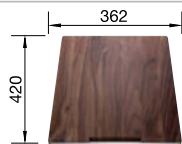

Разделочная доска из массива ореха
223074