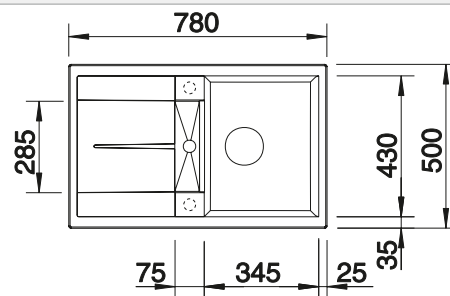

Чертеж

○ Предпросверленные отверстия

Глубина чаши 190/15 мм

Дополнительные аксессуары

Разделочная доска из массива бука

218313

Разделочная доска из белого пластика

217611

Угловой коандер

235866

BLANCO UNIT с BLANCO METRA 45 S

BLANCO ALTA Compact

смотрите страницу 208

BLANCO SELECT II 45/2

смотрите страницу 246