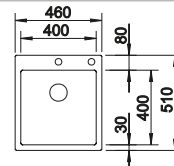

Комплектация **с клапаном-автоматом**

отводная арматура InFino с переливом и клапаном-автоматом 3 1/2" с системой управления PushControl, набор крепежа (уплотнитель в набор не входит).