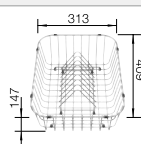

Дополнительные аксессуары

Корзина для посуды с держателями

507 829