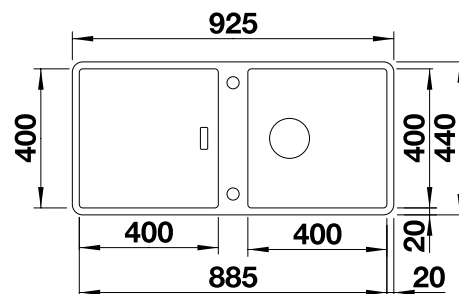

Глубина чаши 190/30 мм

Мойки нерж.
сталь

Дополнительные аксессуары

Многослойная разделочная доска
231 703

Универсальные держатели TOP
235 906

BLANCO UNIT с BLANCO JARON XL 6 S-IF

BLANCO LINEE-S

смотрите страницу 201

BLANCO SELECT II XL 60/3
Orga

смотрите страницу 243