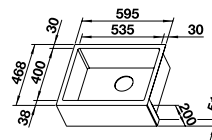

Угловые радиусы

Высота фартука: 200 мм
Высота фартука может быть увеличена по запросу:
минимальная высота- 201 мм, максимальная- 291 мм.
Увеличение фартука производится за дополнительную плату.

Пожалуйста, обратите внимание, модель оснащена фартуком только с передней стороны (глубина фартука - 51 мм), другие стороны мойки не закрыты. Видео об установке CRONOS показывает различные способы монтажа: www.blanco-steelart.com/cronos

Высота фартука: 200 мм
Высота фартука может быть увеличена по запросу:
минимальная высота- 201 мм, максимальная- 291 мм.
Увеличение фартука производится за дополнительную плату.

Пожалуйста, обратите внимание, модель оснащена фартуком только с передней стороны (глубина фартука - 51 мм), другие стороны мойки не закрыты. Видео об установке CRONOS показывает различные способы монтажа: www.blanco-steelart.com/cronos

Комплектация

без клапана-автомата

отводная арматура InFino с корзинчатым вентилем 3 1/2" и переливом, набор крепежа.