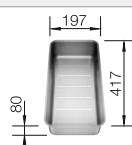

600 мм
Ширина шкафа

Плоский кант IF

		Комплектация	чаша справа	чаша слева
	с зеркальной полировкой	с клапаном-автоматом и аксессуарами	523 001	523 002

Комплектация

InFino с клапаном-автоматом

Чертеж

Коландер из нержавеющей стали