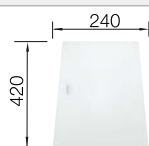

Дополнительные аксессуары

Разделочная доска из белого матового безопасного стекла
225 333