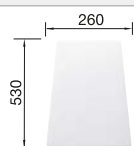

Разделочная доска из белого пластика
217 611