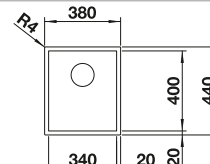

Комплектация

без клапана-автомата

отводная арматура InFino с переливом и корзинчатым вентилем 3 1/2", набор крепежа (уплотнитель в набор не входит).