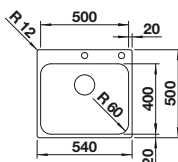

НОВИНКА

Ширина шкафа мм	600	450
BLANCO SUPRA	500-IF/A R12	400-IF/A R12
Плоский кант IF 		
 полированная	526 355	526 353
Глубина чаши	175 мм	175 мм

Угловые радиусы 

Комплектация **с клапаном-автоматом**

отводная арматура с клапаном-автоматом 3 1/2", набор крепежа (уплотнитель в набор не входит).