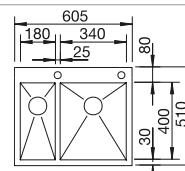

Комплектация

с клапаном-автоматом

отводная арматура InFino с переливом и клапаном-автоматом 3 1/2" с системой управления PushControl для основной чаши, корзинчатый вентиль 3 1/2" для дополнительной чаши, соединительная арматура для двух чаш, набор крепежа (уплотнитель в набор не входит).