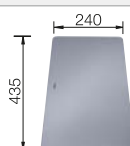

Разделочная доска из безопасного стекла
227 697