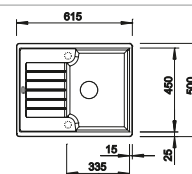

Комплектация

без клапана-автомата

отводная арматура с корзинчатым вентиляем 3 1/2".