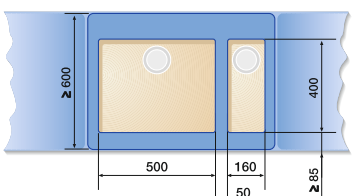

Шкаф шириной 80 см