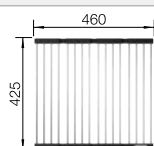

Складная решетка
238 482