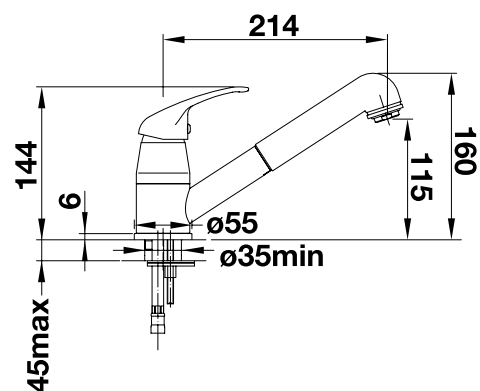

Чертеж

Комплектация

- Однорычажный смеситель
- Поворотный излив
- Требуется отверстие под смеситель $\varnothing$ 35 мм
- Керамический дисковый картридж
- Легкое подключение гибкими шлангами длиной 350 мм с гайкой $\frac{1}{2}$ "
- Шланг выдвижного излива с нейлоновой оплеткой
- Возвратные клапаны предотвращают возврат воды

Смесители
Дозаторы

Дополнительные аксессуары

Защитная рамка для шланга смесителя
511920

Рекомендованный дозатор

BLANCO LATO

смотрите страницу 237