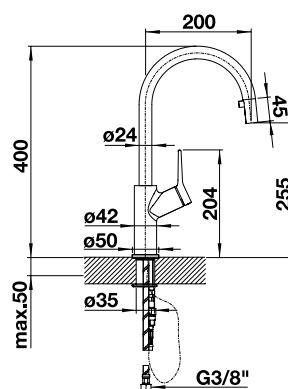

BLANCO CARENA-S

- Функциональный смеситель премиум класса в классическом стиле
- Скрытый выдвижной излив
- Высокий изогнутый излив облегчает наполнение высоких кастрюль и ваз
- Высокое расположение эргономичного рычага управления

reddot award 2015
winner

Выдвижной излив

Металлическая поверхность		
	хром	520 767

Комплектация		
- Угол поворота излива 190°	- Запатентованный расщекатель уменьшает отложения налета от воды	
- Требуется отверстие под смеситель Ø 35 мм	- Стабилизирующая пластина для увеличения устойчивости смесителя	
- Керамический дисковый картридж	- Возвратные клапаны предотвращают возврат воды в соответствии с EN 1717	
- Шланг выдвижного излива в текстильной оплетке		
- Скрытый выдвигающийся шланг с направляющим выступом на обратной стороне излива		
- Легкое подключение гибкими шлангами длиной 450 мм с гайкой 3/8"		

Чертеж

BLANCO CARENA

- Функциональный смеситель премиум класса в классическом стиле
- Высокий изогнутый излив для легкого наполнения кастрюль и ваз
- Высокое расположение эргономичного рычага управления

Металлическая поверхность		
	хром	520 766

Комплектация		
- Вращающийся излив	- Запатентованный расщекатель уменьшает отложения налета от воды	
- Требуется отверстие под смеситель Ø 35 мм	- Стабилизирующая пластина для увеличения устойчивости смесителя	
- Керамический дисковый картридж		
- Легкое подключение гибкими шлангами длиной 450 мм с гайкой 3/8"		

Чертеж

Смесители
Дозаторы