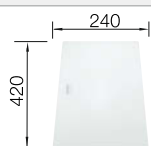

Дополнительные аксессуары

Разделочная доска из белого матового безопасного стекла
225 333