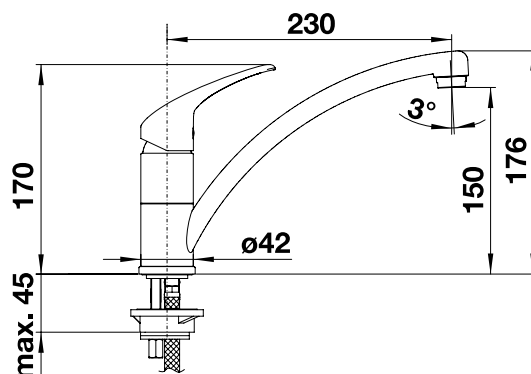

- Высокий длинный излив изогнутой формы не создает препятствий для работы за мойкой
- Эргономичный рычаг управления смесителем
- Увеличен радиус действия благодаря вращению на 360°
- Рекомендуется в сочетании с небольшими и компактными мойками

Смесители
Дозаторы

Металлическая поверхность		
	хром	518 818
Комплектация		
- Вращающийся излив - Требуется отверстие для смесителя $\varnothing$ 35 мм - Керамический дисковый картридж - Легкое подключение гибкими шлангами длиной 450 мм с гайкой $\frac{3}{8}$" - Запатентованный рассекатель уменьшает отложения налета от воды - Стабилизирующая пластина для увеличения устойчивости при монтаже на мойки из нержавеющей стали		
- Сертификат DVGW		

Чертеж