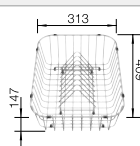

Корзина для посуды с держателями
507 829