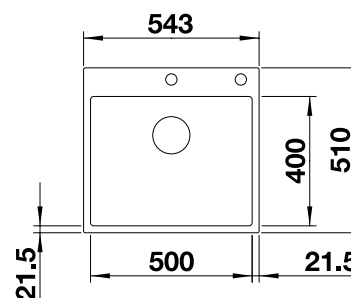

Глубина чаши 190 мм

Дополнительные аксессуары

Универсальные держатели TOP
235 906

Многослойная разделочная доска
230 700

Коландер из нержавеющей стали
227 689

BLANCO UNIT с BLANCO SUBLINE 500-IF/A SteelFrame

BLANCO LINEE-S
смотрите страницу 201

BLANCO SELECT II XL 60/3 Orga
смотрите страницу 243