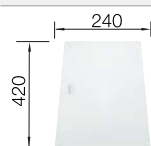

Дополнительные аксессуары

Разделочная доска из белого матового безопасного стекла
225 333