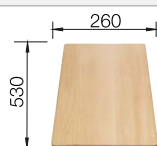

Разделочная доска из массива бука
218 313

Разделочная доска из белого пластика
217 611

Коландер из нержавеющей стали
217 796

BLANCO UNIT с BLANCO METRA 6

BLANCO ALTA Compact
смотрите страницу 208

BLANCO SELECT II 60/2
смотрите страницу 244