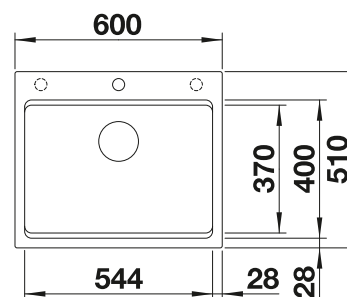

○ Предпросверленные отверстия
Глубина чаши 220 мм

Дополнительные аксессуары

BLANCO UNIT с BLANCO ETAGON 6

смотрите страницу 201

смотрите страницу 244