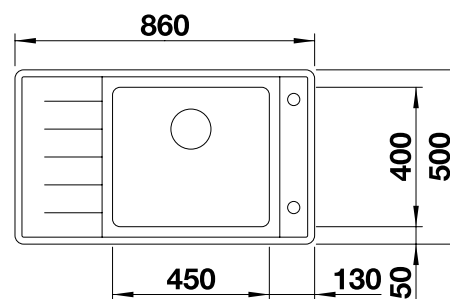

Глубина чаши 210 мм

Мойки нерж.
сталь

Дополнительные аксессуары

Разделочная доска из синего безопасного стекла

232 846

Универсальные держатели TOP

235 906

BLANCO UNIT с BLANCO ANDANO XL 6 S-IF Compact

BLANCOCULINA-S Mini

смотрите страницу 200

BLANCO SELECT II 60/3 Orga

смотрите страницу 243