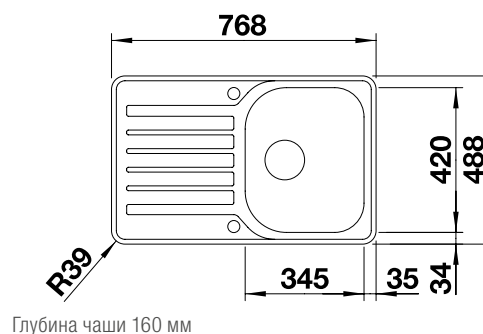

Чертеж

Мойки нерж.
сталь

Дополнительные аксессуары

Корзина для посуды из нержавеющей стали
220573

BLANCO CapFlow
Декоративный элемент
517666

BLANCO UNIT с BLANCO LANTOS 45 S-IF Compact

BLANCO BRAVON

смотрите страницу 228

BLANCO SELECT II 45/2

смотрите страницу 246