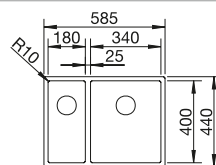

Комплектация

без клапана-автомата

отводная арматура InFino с переливом, два корзинчатых вентиля 3 1/2", соединительная арматура для двух чаш, набор крепежа (уплотнитель в набор не входит).