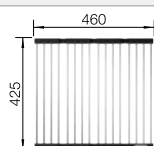

Складная решетка
238 482