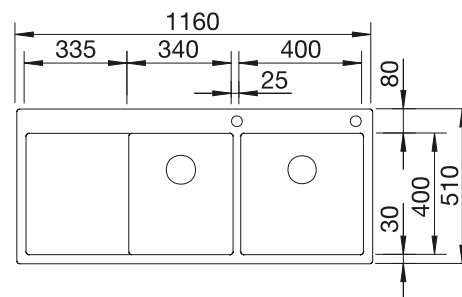

Глубина чаши 190/190 мм

Мойки нерж.
сталь

Дополнительные аксессуары

Универсальные держатели
TOP
235 906

Разделочная доска из
массива ореха
223 074

Складная решетка
238 482

BLANCO UNIT с BLANCO CLARON 8 S-IF

BLANCO LINEE-S

смотрите страницу 201

BLANCO SOLON-IF

смотрите страницу 253