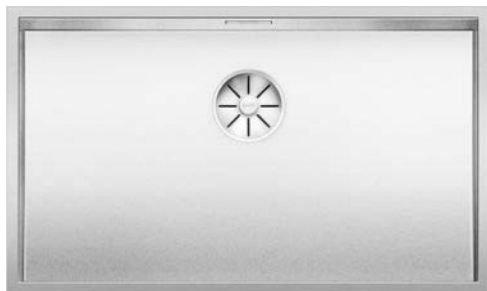

Нержавеющая сталь

- Эксклюзивные чаши из нержавеющей стали из премиальной коллекции
- Нулевой радиус закруглений чаши с прямолинейным дизайном
- Однородная матовая поверхность мойки приятная на ощупь
- Высокая устойчивость к царапинам
- Скрытый перелив C-overflow в материале Durinox
- Отводная арматура InFino изящно интегрирована и проста в уходе
- Широкие возможности комбинирования с дополнительными аксессуарами