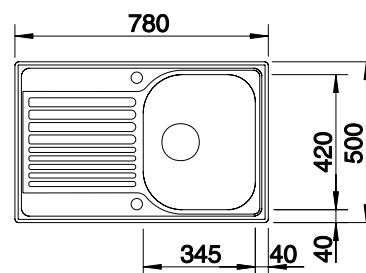

BLANCO TIPO 45 S Compact

Нержавеющая сталь

- Большой размер чаши
- Функциональный дизайн
- Мойка оборачиваемая

450 мм
Ширина шкафа

Монтаж сверху

		Комплектация	мойка оборачиваемая
	полированная	без клапана-автомата	513 442

Комплектация

отводная арматура с корзинчатым вентилем 3 1/2".

Чертеж

Глубина чаши 170 мм

Мойки нерж.
сталь

BLANCO TIPO 45 S Compact

Нержавеющая сталь

- Большой размер чаши
- Функциональный дизайн
- Мойка оборачиваемая

450 мм
Ширина шкафа

Монтаж сверху

		Комплектация	мойка оборачиваемая
	матовая	без клапана-автомата	513 441

Комплектация

отводная арматура с корзинчатым вентилем 3 1/2".

Чертеж

Глубина чаши 170 мм