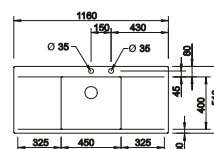

Ширина шкафа мм	600	500
BLANCO FLOW	XL 6 S-IF	5 S-IF
Плоский кант IF 		
	чаша справа	
 с зеркальной полировкой	521 640	521 637
Глубина чаши	190 мм	190 мм

Угловые радиусы  R10

Комплектация

с клапаном-автоматом