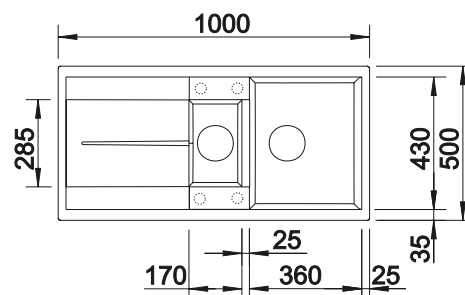

Чертеж

○ Предпросверленные отверстия
Глубина чаши 190/130 мм

Дополнительные аксессуары

Разделочная доска из массива бука

218 313

Разделочная доска из белого пластика

217 611

Многофункциональная корзина