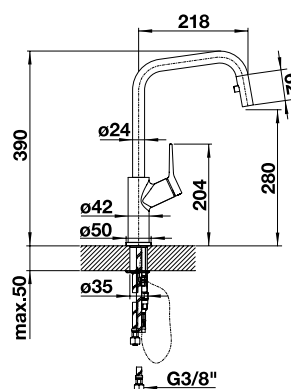

Чертеж

BLANCO JURENA

- Выразительный дизайн
- Высокий излив облегчает наполнение кастрюль и ваз
- Высокое расположение эргономичного рычага управления

Смесители
Дозаторы

Металлическая поверхность		
	хром	520 764
Комплектация		
<ul style="list-style-type: none"> - Вращающийся излив - Требуется отверстие под смеситель Ø 35 мм - Керамический дисковый картридж - Легкое подключение гибкими шлангами длиной 450 мм с гайкой 3/8" - Запатентованный расщекатель уменьшает отложения налета от воды - Стабилизирующая пластина для увеличения устойчивости смесителя - Сертификат DVGW 		