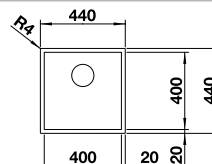

Комплектация

без клапана-автомата

отводная арматура InFino с переливом и корзинчатым вентилем 3 1/2", набор крепежа (уплотнитель в набор не входит).