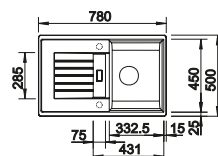

Комплектация

без клапана-автомата

отводная арматура с корзинчатым вентиляем 3 1/2".