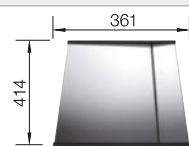

Поддон из нержавеющей стали
223 067