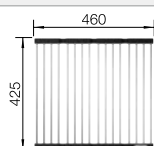

Складная решетка
238482