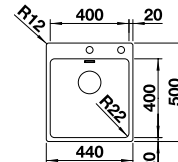

Комплектация

с клапаном-автоматом

отводная арматура InFino с переливом и клапаном-автоматом 3 1/2" с системой управления PushControl, набор крепежа (уплотнитель в набор не входит).