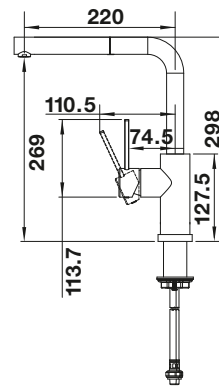

BLANCO LANORA-S-F

НОВИНКА

- Подходит для установки перед окном
- Безупречная конструкция из нержавеющей стали, матовая
- Модель для установки перед окном
- Прямолинейный дизайн для лаконичной кухни
- Высокий изогнутый излив для легкого наполнения кастрюль и ваз
- Энергосбережение: базовая настройка рычага управления на холодный старт
- Больше свободы движения с установкой рядом со стеной благодаря рычагу управления в вертикальной нейтральной позиции
- Выдвижной излив

установка у окна

выдвижной излив

Металлическая поверхность

нержавеющая сталь

526 180

Комплектация

- Однорычажный смеситель
- Угол поворота излива 190°
- Требуется отверстие под смеситель Ø 35 мм
- Шланг выдвижного излива с нейлоновой оплеткой
- Керамический дисковый картридж
- Легкое подключение гибкими шлангами длиной 985 мм с гайкой 3/8"
- Запатентованный рассекатель уменьшает отложения налета от воды
- Возвратные клапаны предотвращают возврат воды
- Стабилизирующая пластина для большей устойчивости смесителя
- Сертификат LGA
- Сертификат DVGW

Чертеж

BLANCO LANORA-F

НОВИНКА

- Подходит для установки перед окном
- Безупречная конструкция из нержавеющей стали, матовая
- Модель для установки перед окном
- Прямолинейный дизайн для лаконичной кухни
- Высокий изогнутый излив для легкого наполнения кастрюль и ваз
- Энергосбережение: базовая настройка рычага управления на холодный старт
- Больше свободы движения с установкой рядом со стеной благодаря рычагу управления в вертикальной нейтральной позиции
- Также доступна модель с выдвижным изливом

установка у окна

Металлическая поверхность

нержавеющая сталь

526 179

Комплектация