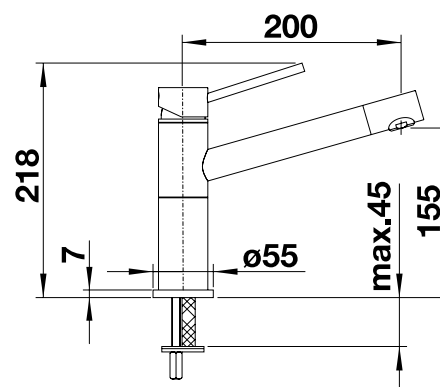

Чертеж

Комплектация

- Однорычажный смеситель
- Вращающийся излив
- Требуется отверстие для смесителя Ø 35 мм
- Керамический дисковый картридж
- Легкое подключение гибкими шлангами длиной 450 мм с гайкой 3/8"
- Запатентованный рассекаатель уменьшает отложения налета от воды
- Стабилизирующая пластина для увеличения устойчивости при монтаже на мойки из нержавеющей стали
- Сертификат DVGW

Смесители
Дозаторы

Дополнительные аксессуары

Фильтр механических загрязнений
128 434

Рекомендованный дозатор

BLANCO LATO

смотрите страницу 237