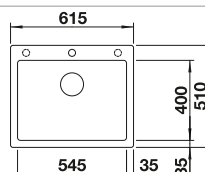

Комплектация

без клапана-автомата

отводная арматура InFino с корзинчатым вентилем 3 1/2".