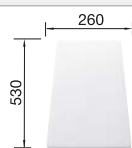

Разделочная доска из белого пластика
217 611