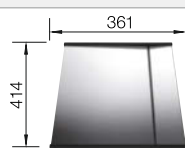

Поддон из нержавеющей стали
223 067