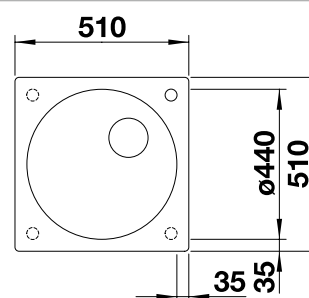

Чертеж

○ Предпросверленные отверстия
Глубина чаши 190 мм

Дополнительные аксессуары

Разделочная доска из массива бука
232817

Корзина для посуды из нержавеющей стали
220574

BLANCO UNIT с BLANCO ARTAGO 6

BLANCO LINEE-S

смотрите страницу 201

BLANCO SELECT II 60/3 Orga

смотрите страницу 243