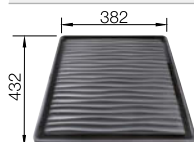

Поддон для сушки к чашам для специального монтажа

230 734