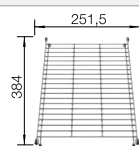

Универсальная решетка
234795