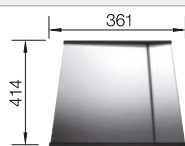

Поддон из нержавеющей стали
223 067