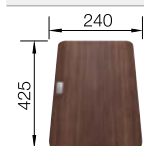

Дополнительные аксессуары

Многослойная разделочная доска
231 703