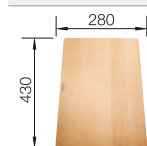

Дополнительные аксессуары

Многослойная разделочная доска
514544