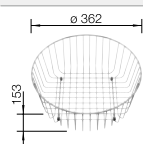

Дополнительные аксессуары

Корзина для посуды из нержавеющей стали
220574