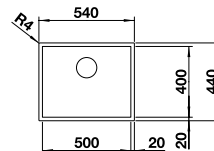

НОВИНКА

Ширина шкафа мм	800	600
BLANCO ZEROX	700-U Dark Steel	500-U Dark Steel
Монтаж под столешницу		
Dark Steel	526 244	526 243
Глубина чаши	185 мм	175 мм

Угловые радиусы

Примечание: также доступна версия для установки в один уровень со столешницей.