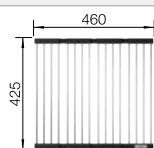

Складная решетка
238 482