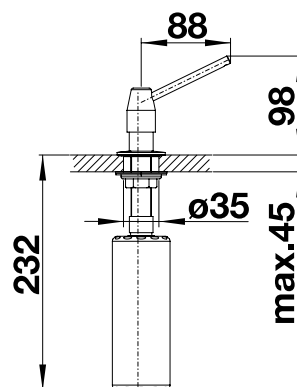

BLANCO TANGO

- Простое заполнение емкости сверху
- Практичный аксессуар

Металлическая поверхность		
	хром	511 266
	поверхность "нержавеющая сталь"	512 643

Чертеж

Замечание: требуется дополнительное отверстие \varnothing 35 мм