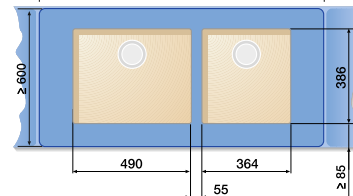

Шкаф шириной 120 см