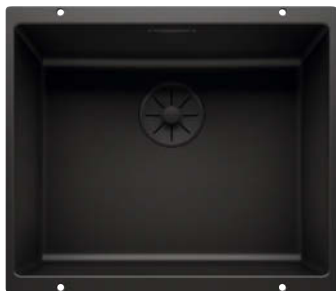

BLANCO SUBLINE 500-U Black Edition

SILGRANIT

- Гармонично подобранный вид для современной кухни
- Высококачественные детали в красивом черном матовом цвете (перелив C-overflow и отводная арматура InFino)
- Чаша подстольного монтажа для требовательных клиентов
- Элегантный дизайн

НОВИНКА

600 мм
Ширина шкафа

Монтаж под столешницу

		Комплектация	
	черный	без клапана-автомата	526 340

Комплектация	Отводная арматура InFino	Чертеж

R10

НОВИНКА

Набор декоративных элементов в черном матовом цвете для одной чаши

отводная арматура InFino в черном матовом цвете с корзинчатым вентилем 3 1/2" и переливом, набор крепежа (уплотнитель в набор не входит).