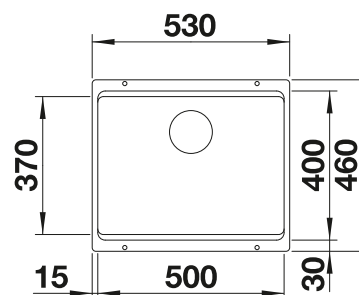

Глубина чаши 200 мм

Дополнительные аксессуары

BLANCO UNIT с BLANCO ETAGON 500-U

смотрите страницу 201

смотрите страницу 243