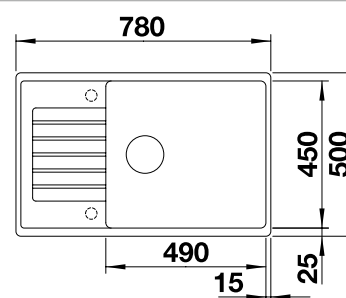

Чертеж

○ Предпросверленные отверстия
Глубина чаши 190 мм

Дополнительные аксессуары

Разделочная доска из массива бука
218 313

Разделочная доска из белого пластика
217 611

Корзина для посуды с держателями
507 829

BLANCO UNIT с BLANCO ZIA XL 6 S Compact

BLANCO MIDA-S

смотрите страницу 229

BLANCO SELECT II 60/3

смотрите страницу 244