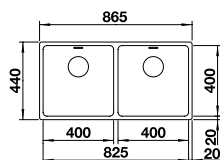

Комплектация без клапана-автомата

отводная арматура InFino с двумя корзинчатыми вентилями 3 1/2" и переливами, набор крепежа (уплотнитель в набор не входит).