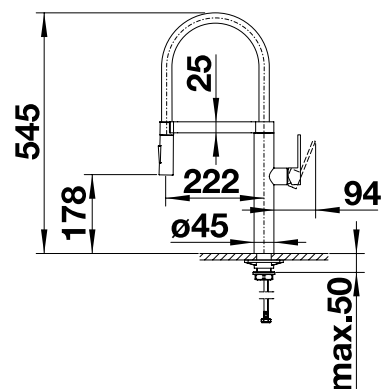

reddot design award
winner 2011

if product design award
2012

Металлическая поверхность		
	поверхность «нержавеющая сталь»	517 598
	хром	517 597

переключение струя/
душ

выдвижной излив

Чертеж

Комплектация

- Вращающийся на 360° излив
- Требуется отверстие под смеситель Ø 35 мм
- Керамический дисковый картридж
- Легкое подключение гибкими шлангами длиной 450 мм с гайкой 3/8"
- Стабилизирующая пластина для увеличения устойчивости смесителя
- Возвратные клапаны предотвращают возврат воды
- Сертификат DVGW