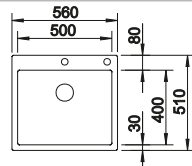

Комплектация **с клапаном-автоматом**

отводная арматура InFino с переливом и клапаном-автоматом 3 1/2" с системой управления PushControl, набор крепежа (уплотнитель в набор не входит).