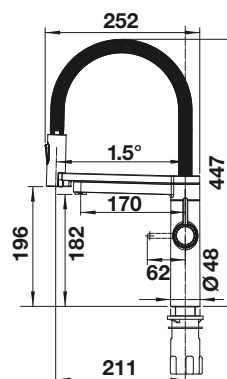

Чертеж

Комплектация

- Вращающийся на 360° излив для простой воды
- Вращающийся на 180° излив для фильтрованной воды
- Требуется отверстие под смеситель Ø35 мм
- Керамический дисковый картридж
- Легкое подключение гибкими шлангами
- Стабилизирующая пластина для увеличения устойчивости смесителя
- Запатентованный рассекаатель, уменьшающий отложения налета от воды

Смесители
Дозаторы

Дополнительные аксессуары

Фильтр механических загрязнений
128 434

Рекомендованный дозатор

BLANCO LATO

смотрите страницу 237

Мусорная система

BLANCO SELECT II Compact 60/2

смотрите страницу 245