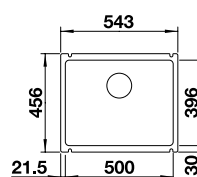

*может потребоваться выпил на боковых стенках шкафа

Комплектация	без клапана-автомата		
отводная арматура InFino с корзинчатым вентилем 3 1/2" для основной чаши и корзинчатым вентилем 1 1/2" для дополнительной чаши, набор крепежа (уплотнитель в набор не входит).	отводная арматура InFino с корзинчатым вентилем 3 1/2" и переливом, набор крепежа (уплотнитель в набор не входит).	отводная арматура InFino с корзинчатым вентилем 3 1/2" и переливом, набор крепежа (уплотнитель в набор не входит).