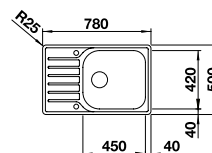

При установке в неугловой шкаф 60 см потребуются выпил в стенках шкафов для установки мойки с пониженным крылом. Посудомоечная машина может быть установлена только слева от чаши мойки.

Комплектация

с клапаном-автоматом

отводная арматура с клапаном-автоматом 3 1/2".

Мойки нерж.
сталь