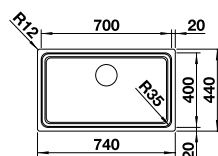

BLANCO ETAGON

Нержавеющая сталь

- Вместительная ступенчатая чаша с функциональностью моечного центра
- Интегрированный уступ создает дополнительный уровень для работы
- Широкие возможности использования многофункциональных держателей ETAGON, входящих в комплект: для подготовки, сервировки и подачи блюд, а также мытья посуды и поддержании чистоты и порядка на кухне
- Высококачественный скрытый перелив C-overflow и отводная арматура InFino элегантно интегрированы и очень просты в уходе
- Удобство использования держателей ETAGON как внутри чаши, так и на столешнице

reddot award 2017 winner

Ширина шкафа мм	800	600
BLANCO ETAGON	700-IF	500-IF
Плоский кант IF		
с зеркальной полировкой	524 272	521 840
Глубина чаши	190 мм	190 мм

Угловые радиусы

Комплектация

Отводная арматура InFino

держатели ETAGON из нержавеющей стали, отводная арматура InFino с корзинчатым вентилем 3 1/2" и переливом, набор крепежа (уплотнитель в набор не входит)

Дополнительные аксессуары

Многослойная разделочная доска
230 700

Коландер из нержавеющей стали
231 396

Разделочная доска из безопасного стекла
227 697

BLANCO UNIT с BLANCO ETAGON

BLANCO PANERA-S

смотрите страницу 195

BLANCO SELECT II XL 60/3 Orga

смотрите страницу 243