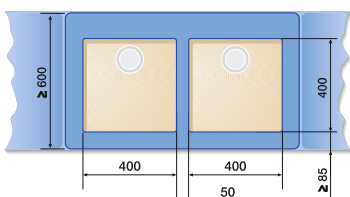

Шкаф шириной 100 см