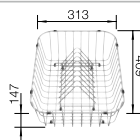

Многофункциональная корзина

223 297

Корзина для посуды с держателями

507 829

BLANCO UNIT с BLANCO ADON XL 6 S

BLANCO LINEE-S

смотрите страницу 201

BLANCO SELECT II 60/3 Orga