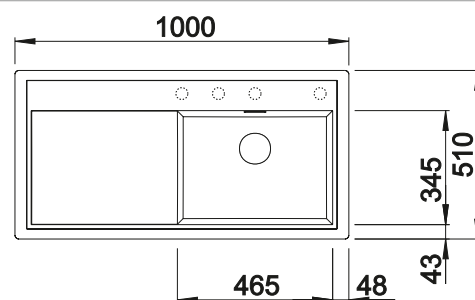

○ Предпросверленные отверстия
Глубина чаши 190 мм

Дополнительные аксессуары

Коландер из нержавеющей стали
223 077

BLANCO UNIT с BLANCO ZENAR XL 6 S

BLANCO LINEE-S

смотрите страницу 201

BLANCO SELECT II 60/3 Orga

смотрите страницу 243