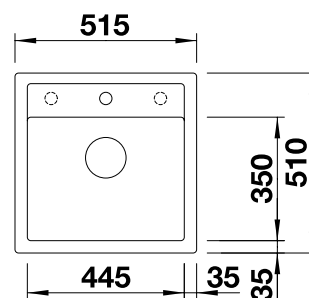

Чертеж

○ Предпросверленные отверстия
Глубина чаши 190 мм

Дополнительные аксессуары

Разделочная доска из массива бука

232 817

Угловой колердер

235 866

Корзина для посуды с держателями

507 829

BLANCO UNIT с BLANCO DALAGO 5

BLANCO ALTA Compact

смотрите страницу 208

BLANCO BOTTON Pro 45/2 Automatic

смотрите страницу 250