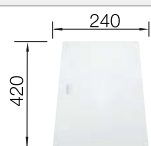

Дополнительные аксессуары

Разделочная доска из белого матового безопасного стекла
225 333