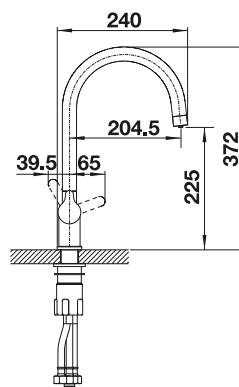

Filter

Металлическая поверхность

хром

525 136

Чертеж

Комплектация

- Вращающийся излив
- Требуется отверстие под смеситель \varnothing 35 мм
- Керамический дисковый картридж
- Легкое подключение гибкими шлангами длиной 450 мм с гайкой $\frac{1}{2}$ "
- Запатентованный расщекатель уменьшает отложения налета от воды
- Стабилизирующая пластина для увеличения устойчивости смесителя