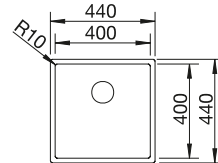

Комплектация

без клапана-автомата

отводная арматура InFino с переливом, корзинчатый вентиль 3 1/2", набор крепежа (уплотнитель в набор не входит).