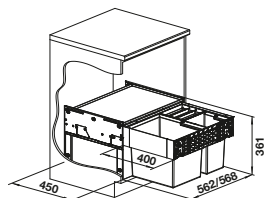

- Полное использование пространства в шкафу под раковину благодаря подобранным по размерам решениям, гармонирующим с мойкой и смесителем
- Широкий выбор моделей для шкафов всех наиболее распространенных размеров
- Разнообразные варианты сортировки отходов с помощью гибких комбинаций мусорных контейнеров
- Простая установка без измерения, маркировки или предварительного сверления
- Дополнительные аксессуары улучшают систему, создавая индивидуальное решение
- Современный дизайн из высококачественного алюминия
- Все элементы системы легко чистить

НОВИНКА

Ширина шкафа mm	600	600	600
BLANCO SELECT II	XL 60/3	60/3	60/2
	526205 *	526204 *	526203 *
Объем	46 l	45 l	49 l

Комплектация

Рама из окрашенной гальванизированной стали с выдвижным механизмом, 1 пластиковый контейнер на 30 л, 2 пластиковых контейнера на 8 л, крепеж. Крышка для контейнера 8 л.

Рама из окрашенной гальванизированной стали с выдвижным механизмом, 3 пластиковых контейнера на 15 л, крепеж.

Рама из окрашенной гальванизированной стали с выдвижным механизмом, 1 пластиковый контейнер на 30 л, 1 пластиковый контейнер на 19 л, крепеж.

Инструкция по монтажу

- Высота монтируемого элемента 361 мм, глубина монтируемого элемента 400 мм, минимальная внутренняя глубина шкафа 450 мм.
- При монтаже системы дополнительные отверстия в фасаде не требуются. Обратите внимание на место размещения ручки для открывания.
- Также возможна установка в кухню с филленчатыми фасадами с минимальной шириной рамки 40 мм.
- При планировании кухни учитывайте высоту мусорной системы и глубину мойки для удобного размещения в шкафу.
- Минимальная рекомендуемая высота цоколя для установки элемента MOVEX 100 мм.