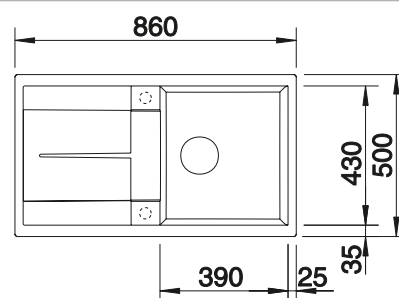

Чертеж

○ Предпросверленные отверстия
Глубина чаши 190 мм

Дополнительные аксессуары

Разделочная доска из массива бука
218313

Разделочная доска из белого пластика
217611

Угловой коландер
235866

BLANCO UNIT с BLANCO METRA 5 S

BLANCO KANO-S

смотрите страницу 226

BLANCO SELECT II 60/3

смотрите страницу 244