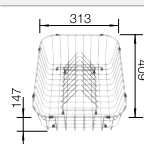

Дополнительные аксессуары

Корзина для посуды с держателями
507 829