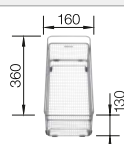

Многофункциональная корзина

223 297

BLANCO UNIT с BLANCODELTA II