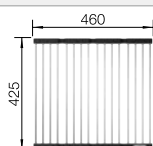

Складная решетка
238 482