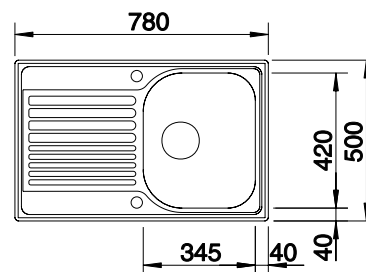

BLANCO TIPO 45 S Compact

Нержавеющая сталь

- Большой размер чаши
- Функциональный дизайн
- Мойка оборачиваемая

450 мм
Ширина шкафа

Монтаж сверху

		Комплектация	мойка оборачиваемая
	полированная	без клапана-автомата	513 442

Комплектация

отводная арматура с корзинчатым вентилем 3 1/2".

Чертеж

Глубина чаши 170 мм

Мойки нерж.
сталь

BLANCO TIPO 45 S Compact

Нержавеющая сталь

- Большой размер чаши
- Функциональный дизайн
- Мойка оборачиваемая

450 мм
Ширина шкафа

Монтаж сверху

		Комплектация	мойка оборачиваемая
	матовая	без клапана-автомата	513 441

Комплектация

отводная арматура с корзинчатым вентилем 3 1/2".

Чертеж

Глубина чаши 170 мм