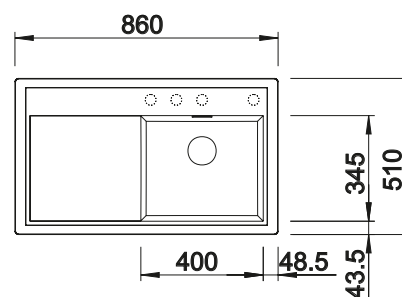

○ Предпросверленные отверстия
Глубина чаши 190 мм

Дополнительные аксессуары

Коландер из нержавеющей стали
223 077

BLANCO UNIT с BLANCO ZENAR 45 S

BLANCO LINEE-S

смотрите страницу 201

BLANCO SELECT II 45/2

смотрите страницу 246