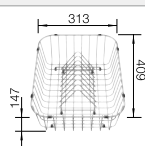

Глубина чаши 175/110 мм

Мойки нерж.
сталь

Дополнительные аксессуары

Гибкая разделочная доска

225 469

Корзина для посуды с держателями

507 829

BLANCO UNIT с BLANCO AXIS III 6 S-IF