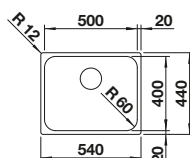

НОВИНКА

Чаша нерж. сталь

Ширина шкафа мм	600	450
BLANCO SUPRA	500-IF R12	400-IF R12
Плоский кант IF 		
 полированная	526 351	526 350
Глубина чаши	175 мм	175 мм

Угловые радиусы 

Комплектация **без клапана-автомата**