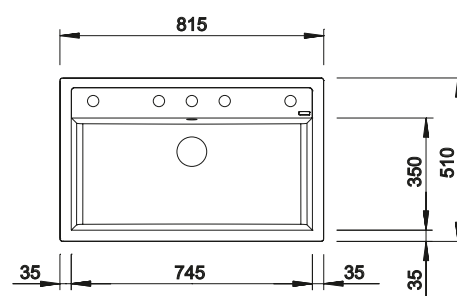

Чертеж

○ Предпросверленные отверстия
Глубина чаши 190 мм

Дополнительные аксессуары

Разделочная доска из массива бука
232 817

Угловой коландер
235 866

Корзина для посуды с держателями
507 829

BLANCO UNIT с BLANCO DALAGO 8

BLANCO ALTA-S Compact
смотрите страницу 207

BLANCO SOLON-IF
смотрите страницу 253