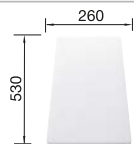

Чертеж

○ Предпросверленные отверстия
Глубина чаши 190/130 мм

Дополнительные аксессуары

Разделочная доска из массива бука

218 313

Разделочная доска из белого пластика

217 611

Многофункциональная корзина