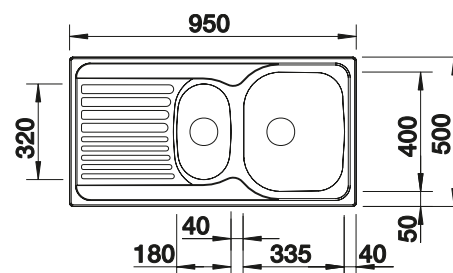

BLANCO TIPO 6 S

Нержавеющая сталь

- Большой размер основной чаши
- Функциональный дизайн

600 мм
Ширина шкафа

Монтаж сверху

		Комплектация	мойка оборачиваемая
	матовая	без клапана-автомата	511 929

Комплектация

отводная арматура с двумя корзинчатыми вентилями 3 1/2".

Чертеж

Глубина чаши 160/130 мм

Мойки нерж.
сталь

BLANCO TIPO 6 S Basic

Нержавеющая сталь

- Большой размер основной чаши
- Функциональный дизайн

600 мм
Ширина шкафа

Монтаж сверху

		Комплектация	мойка оборачиваемая
	матовая	без клапана-автомата	512 303

Комплектация

отводная арматура с двумя корзинчатыми вентилями 3 1/2".

Чертеж

Глубина чаши 160/90 мм