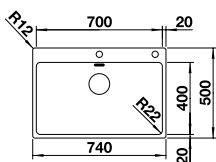

Комплектация

с клапаном-автоматом

отводная арматура InFino с переливом и клапаном-автоматом 3 1/2" с системой управления PushControl, набор крепежа (уплотнитель в набор не входит).