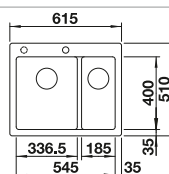

Комплектация	без клапана-автомата
отводная арматура InFino с двумя корзинчатыми вентилями 3 1/2".	

Дополнительные аксессуары		
Многослойная разделочная доска 230 700	Коландер из нержавеющей стали 227 689	Универсальные держатели TOP 235 906

BLANCO UNIT с BLANCO PLEON 6 Split	
BLANCO LINEE-S смотрите страницу 201	BLANCO SELECT II 60/3 смотрите страницу 244