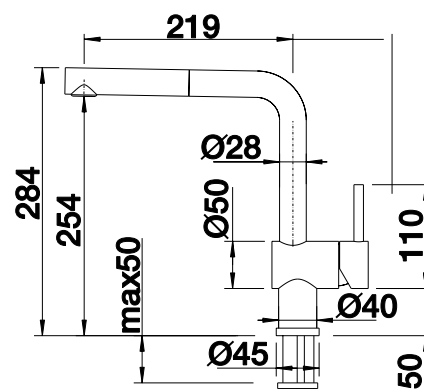

Чертеж

Комплектация

- Выдвижной излив
- Требуется отверстие под смеситель Ø 35 мм
- Керамический дисковый картридж
- Шланг выдвижного излива в металлической оплетке
- Легкое подключение гибкими шлангами длиной 450 мм с гайкой 3/8"
- Запатентованный рассекаватель уменьшает отложения налета от воды
- Стабилизирующая пластина для увеличения устойчивости смесителя
- Возвратные клапаны предотвращают возврат воды в соответствии с EN 1717
- Сертификат DVGW

Смесители
Дозаторы

Дополнительные аксессуары

Фильтр механических загрязнений
128 434

Защитная рамка для шланга смесителя
511 920

Рекомендованный дозатор

BLANCO LATO

смотрите страницу 237