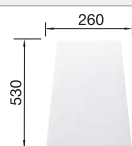

Разделочная доска из белого пластика
217611