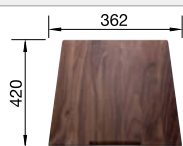

Дополнительные аксессуары

Разделочная доска из массива ореха
223 074