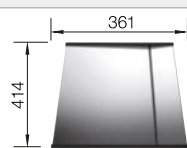

Поддон из нержавеющей стали
223 067