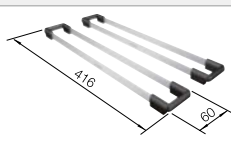

Разделочная доска из бамбука
239 449

НОВИНКА

Складная решетка
238 482

Универсальные держатели TOP
235 906

BLANCO UNIT с BLANCO SOLIS

BLANCO LANORA-S

смотрите страницу 223

BLANCO FLEXON II 60/3