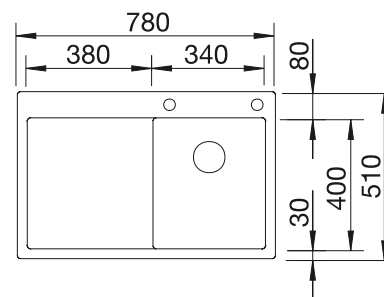

Глубина чаши 190 мм

Мойки нерж.
сталь

Дополнительные аксессуары

Разделочная доска из массива ореха
223 074

Коландер из нержавеющей стали
219 649

Складная решетка
238 482

BLANCO UNIT с BLANCO CLARON 4 S-IF

BLANCO LINEE-S

смотрите страницу 201

BLANCO SOLON-IF

смотрите страницу 253