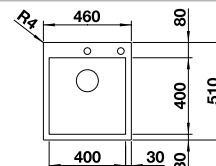

Ширина шкафа мм	800	600	450
BLANCO ZEROX	700-IF/A Durinox	500-IF/A Durinox	400-IF/A Durinox
Плоский кант IF 			
 Durinox	523 102	523 101	523 100
Глубина чаши	185 мм	175 мм	175 мм

Угловые радиусы 

Комплектация