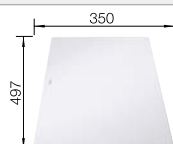

Комплектация

InFino с клапаном-автоматом

Чертеж

Разделочный столик из ясеня

Разделочная доска из белого безопасного стекла

многослойный разделочный столик из ясеня, отводная арматура с клапаном-автоматом InFino 3 1/2"