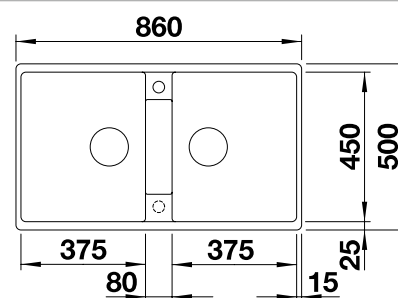

Чертеж

○ Предпросверленные отверстия
Глубина чаши 190/190 мм

Дополнительные аксессуары

BLANCO UNIT с BLANCO ZIA 9

смотрите страницу 229

смотрите страницу 252