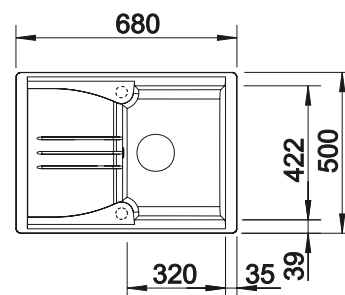

Чертеж

○ Предпросверленные отверстия
Глубина чаши 175 мм

Дополнительные аксессуары

Разделочная доска из массива бука
218 313

Разделочная доска из белого пластика
217 611

BLANCO UNIT с BLANCO ENOS 40 S

BLANCO MIDA

смотрите страницу 230

BLANCO SOLON-IF

смотрите страницу 253