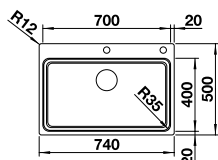

reddot award 2017 winner

Ширина шкафа мм	800	600
BLANCO ETAGON	700-IF/A	500-IF/A
Плоский кант IF 		
с зеркальной полировкой	524 274	521 748
Глубина чаши	190 мм	190 мм

Угловые радиусы 

Комплектация

с клапаном-автоматом