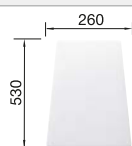

Разделочная доска из белого пластика
217 611