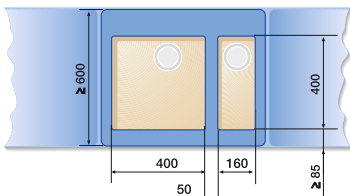

Шкаф шириной 70 см