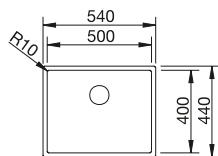

Комплектация

без клапана-автомата

отводная арматура InFino с переливом, корзинчатый вентиль 3 1/2", набор крепежа (уплотнитель в набор не входит).