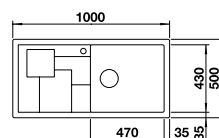

Комплектация				без клапана-автомата
отводная арматура InFino с корзинчатым вентилем 3 1/2", гибкая разделочная доска SITYPad киви, коландер SITYBox киви.	отводная арматура InFino с корзинчатым вентилем 3 1/2", гибкая разделочная доска SITYPad апельсин, коландер SITYBox апельсин.	отводная арматура InFino с корзинчатым вентилем 3 1/2", гибкая разделочная доска SITYPad лимон, коландер SITYBox лимон.	отводная арматура InFino с корзинчатым вентилем 3 1/2", гибкая разделочная доска SITYPad лава, коландер SITYBox лава.