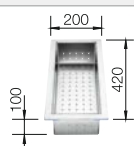

Коландер из нержавеющей стали
219 649