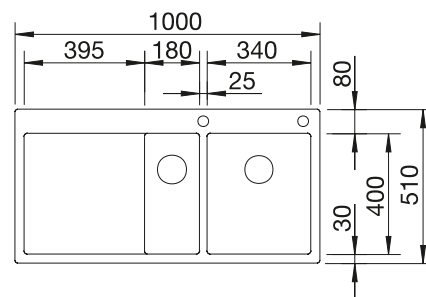

Глубина чаши 190/130 мм

Мойки нерж.
сталь

Дополнительные аксессуары

Универсальные держатели
TOP
235 906

Разделочная доска из
массива ореха
223 074

Складная решетка
238 482

BLANCO UNIT с BLANCO CLARON 6 S-IF

BLANCO LINEE-S

смотрите страницу 201

BLANCO SELECT II 60/3 Orga

смотрите страницу 243