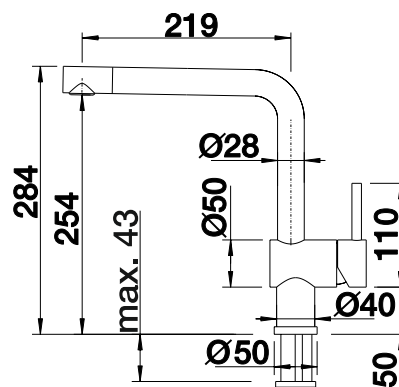

- Минималистский дизайн
- Легко управлять: просто поднять и положить рядом
- Высокий излив позволяет легко наполнить большие кастрюли или вазы
- Увеличенный радиус действия благодаря вращающемуся изливу
- Рычаг управления можно расположить как справа, так и слева

Металлическая поверхность		
	хром	514 025

Комплектация		
- Однорычажный смеситель	- Сертификат DVGW	
- Вращающийся излив		
- Требуется отверстие под смеситель $\varnothing$ 35 мм		
- Керамический дисковый картридж		
- Легкое подключение гибкими шлангами длиной 750 мм с гайкой $\frac{3}{8}$"		
- Запатентованный рассекатель уменьшает отложения налета от воды		
- Стабилизирующая пластина для увеличения устойчивости смесителя		

установка у окна

Чертеж