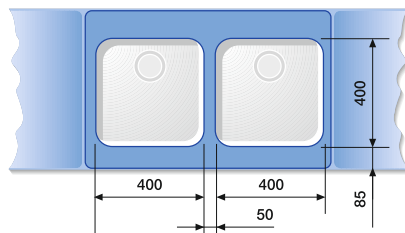

Шкаф шириной 80 см

ANDANO 340-U + ANDANO 340-U +
Отводное соединение 225 088

Шкаф шириной 90 см

ANDANO 400/400-U

BLANCO SUPRA

Шкаф шириной 80 см

SUPRA 340-U + SUPRA 340-U +
Отводное соединение 225 088

Шкаф шириной 90 см