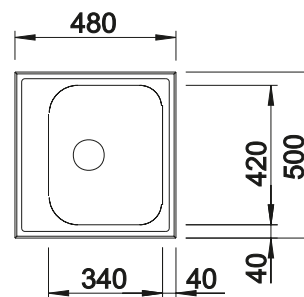

Чертеж

Глубина чаши 155 мм

Дополнительные аксессуары

Корзина для посуды с держателями
507 829

Поддон для сушки
230 734

BLANCO CapFlow
Декоративный элемент
517 666

BLANCO UNIT с BLANCO LIVIT 45

BLANCO ALTA Compact
смотрите страницу 208

BLANCO BOTTON Pro 45/2
Automatic
смотрите страницу 250