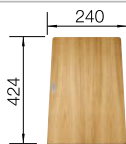

Многослойная разделочная доска
230 700