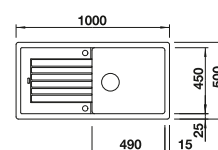

Комплектация	без клапана-автомата		
отводная арматура с корзинчатым вентилем 3 1/2".	отводная арматура с двумя корзинчатыми вентилями 3 1/2".	отводная арматура с корзинчатым вентилем 3 1/2".