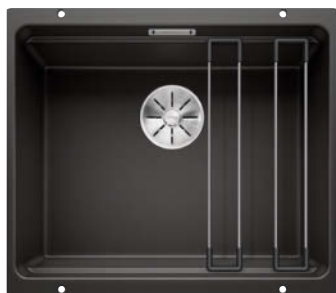

смотрите страницу 201

BLANCO SOLON-IF

смотрите страницу 253

BLANCO ETAGON 500-U

SILGRANIT

- Вместительная ступенчатая чаша с функциональностью моечного центра
- Интегрированный уступ создает дополнительный уровень для работы
- Широкие возможности использования многофункциональных держателей ETAGON, входящих в комплект: для подготовки, сервировки и подачи блюд, а также мытья посуды и поддержания чистоты и порядка на кухне
- Высококачественный скрытый перелив C-overflow и отводная арматура InFino элегантно интегрированы и очень просты в уходе
- При монтаже под столешницу идеально сочетается с высококачественными столешницами