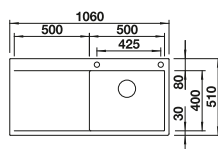

Ширина шкафа мм	600	500
BLANCO FLOW	XL 6 S-IF	5 S-IF
Плоский кант IF 		
	чаша справа	
 с зеркальной полировкой	521 640	521 637
Глубина чаши	190 мм	190 мм

Угловые радиусы  R10

Комплектация

с клапаном-автоматом