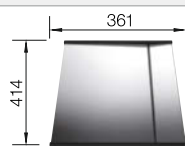

Поддон из нержавеющей стали
223 067