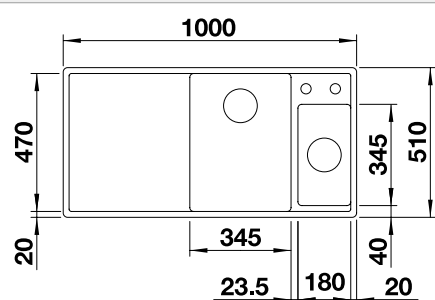

Глубина чаши 190/130 мм

Дополнительные аксессуары

BLANCO UNIT с BLANCO AXIA III 6 S

смотрите страницу 193

смотрите страницу 243