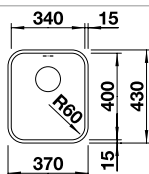

Комплектация без клапана-автомата

отводная арматура с корзинчатым вентилем 3 1/2", набор крепежа (уплотнитель в набор не входит).