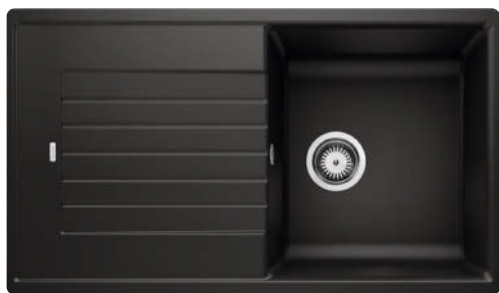

Корзина для посуды с держателями
507 829

BLANCO UNIT с BLANCO ZIA XL 6 S Compact

BLANCO MIDA-S

смотрите страницу 229

BLANCO SELECT II 60/3

смотрите страницу 244

BLANCO ZIA SILGRANIT

- Прямолинейные контуры подчеркнуты узким кантом
- Оригинальная площадка, обрамляющая крыло
- Оригинальный дизайн площадки под аксессуары в виде рамки вокруг крыла
- Классическое расположение чаши делает мойку оборачиваемой
- Возможна установка под столешницу