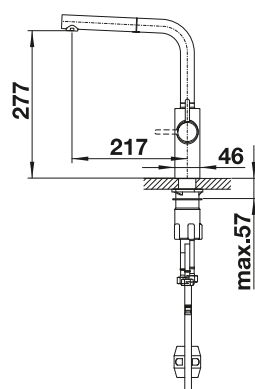

Рычаг слева

выдвижной излив

Volume

PVD Steel		
	PVD Steel	525 213
Металлическая поверхность		
	хром	525 212

Чертеж

Комплектация

- Угол поворота излива 180°
- Требуется отверстие под смеситель Ø 35 мм
- Керамический дисковый картридж
- Шланг выдвижного излива в нейлоновой оплетке
- Легкое подключение гибкими шлангами длиной 610 мм с гайкой 3/8"
- Запатентованный рассекатель уменьшает отложения налета от воды
- Стабилизирующая пластина для увеличения устойчивости смесителя
- Возвратные клапаны предотвращают возврат воды в соответствии с EN 1717
- Расход 7,5 литров в минуты при давлении в 3 бар (энергосберегающий смеситель в соответствии с EN817)