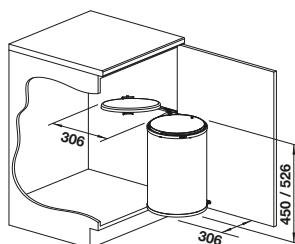

- Компактная система для установки непосредственно на дверцу шкафа
- При компактных размерах вмещает большой объем отходов
- Удобно открывается вместе с дверцей шкафа
- Контейнер легко извлекается движением вверх
- Высокая устойчивость благодаря стальному корпусу
- Плавная регулировка: также подходит для филленчатых фасадов
- Можно установить слева или справа

НОВИНКА

Ширина шкафа мм	400
BLANCO SINGOLO XL	
	526377
Объем	20 л
	20l