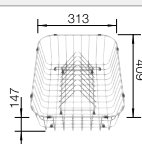

Дополнительные аксессуары

Корзина для посуды с держателями
507 829