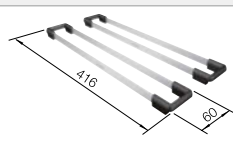

Дополнительные аксессуары

Разделочная доска из бамбука
239 449

НОВИНКА

Складная решетка
238 482

Универсальные держатели TOP
235 906

BLANCO UNIT с BLANCO SOLIS

BLANCO LANORA-S

смотрите страницу 223