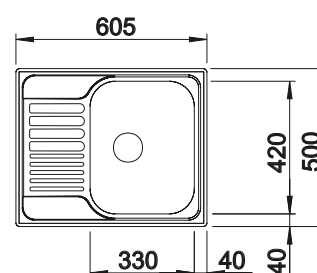

Чертеж

Глубина чаши 160 мм

Мойки нерж.
сталь