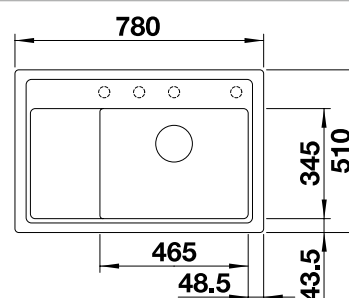

○ Предпросверленные отверстия
Глубина чаши 190 мм

Дополнительные аксессуары

Коландер из нержавеющей стали
223 077

BLANCO UNIT с BLANCO ZENAR XL 6 S Compact

BLANCO LINEE-S

смотрите страницу 201

BLANCO SELECT II 60/2

смотрите страницу 244