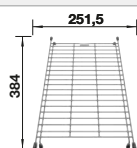

Дополнительные аксессуары

Универсальная решетка

234795