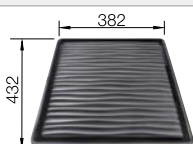

Поддон для сушки
230 734