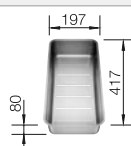

Коландер из нержавеющей стали
227 692