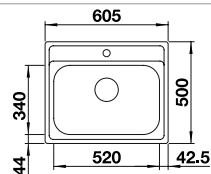

Комплектация	без клапана-автомата

отводная арматура с корзинчатым вентиляем 3 1/2".