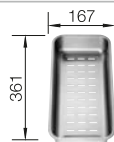

Коландер из нержавеющей стали
223 077

BLANCO UNIT с BLANCO ZENAR 45 S