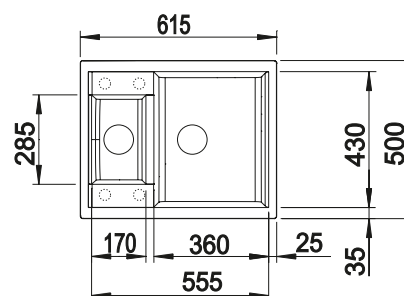

Чертеж

○ Предпросверленные отверстия
Глубина чаши 190/130 мм

Дополнительные аксессуары

Разделочная доска из массива бука
218 313

Разделочная доска из белого пластика
217 611

Коландер из нержавеющей стали
217 796

BLANCO UNIT с BLANCO METRA 6

BLANCO ALTA Compact
смотрите страницу 208

BLANCO SELECT II 60/2
смотрите страницу 244