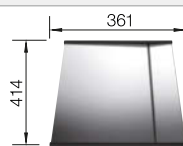

Поддон из нержавеющей стали
223 067