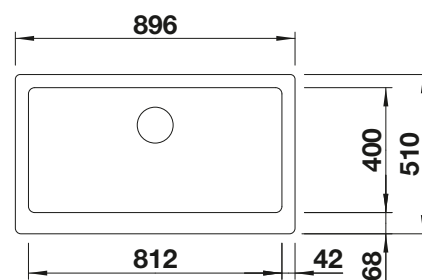

Отводная арматура InFino

Чертеж

Глубина чаши 220 мм

Дополнительные аксессуары

Универсальная решетка

234795

BLANCO UNIT с BLANCO VINTERA XL 9-UF

BLANCO PANERA-S

смотрите страницу 195

BLANCO FLEXON II 90/4

смотрите страницу 247