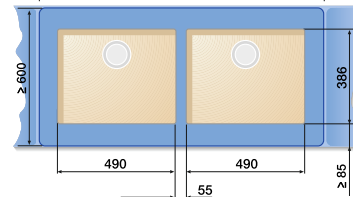

Шкаф шириной 120 см