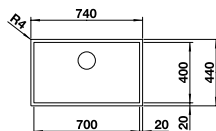

НОВИНКА

Чаши нерж.сталь

Ширина шкафа мм	800	600
BLANCO ZEROX	700-IF Dark Steel	500-IF Dark Steel
Плоский кант IF 		
 Dark Steel	526 246	526 245
Глубина чаши	185 мм	175 мм

Угловые радиусы 

Комплектация

без клапана-автомата