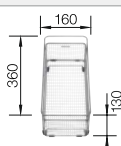

Многофункциональная корзина

223 297