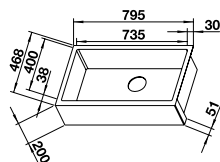

Угловые радиусы

Высота фартука: 200 мм
Высота фартука может быть увеличена по запросу:
минимальная высота- 201 мм, максимальная- 291 мм.
Увеличение фартука производится за дополнительную плату.

Пожалуйста, обратите внимание, модель оснащена фартуком только с передней стороны (глубина фартука - 51 мм), другие стороны мойки не закрыты. Видео об установке CRONOS показывает различные способы монтажа: www.blanco-steelart.com/cronos

Высота фартука: 200 мм
Высота фартука может быть увеличена по запросу:
минимальная высота- 201 мм, максимальная- 291 мм.
Увеличение фартука производится за дополнительную плату.

Пожалуйста, обратите внимание, модель оснащена фартуком только с передней стороны (глубина фартука - 51 мм), другие стороны мойки не закрыты. Видео об установке CRONOS показывает различные способы монтажа: www.blanco-steelart.com/cronos

Комплектация

без клапана-автомата

отводная арматура InFino с корзинчатым вентилем 3 1/2" и переливом, набор крепежа.