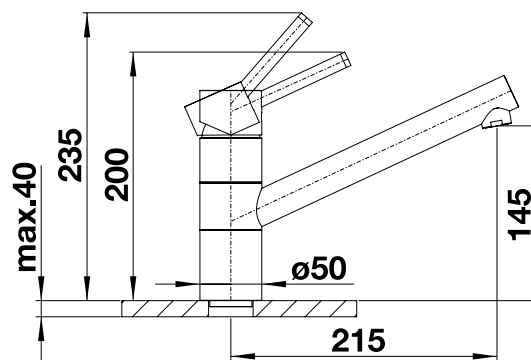

Чертеж

Комплектация

- Вращающийся излив
- Требуется отверстие под смеситель Ø 35 мм
- Керамический дисковый картридж
- Запатентованный рассекатель уменьшает отложения налета от воды
- Легкое подключение гибкими шлангами длиной 450 мм с гайкой 3/8"
- Стабилизирующая пластина для увеличения устойчивости смесителя

Дополнительные аксессуары

Защитная рамка для шланга смесителя
511 920

Рекомендованный дозатор

BLANCO LATO

смотрите страницу 237