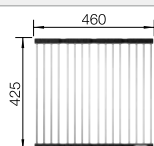

Складная решетка
238 482