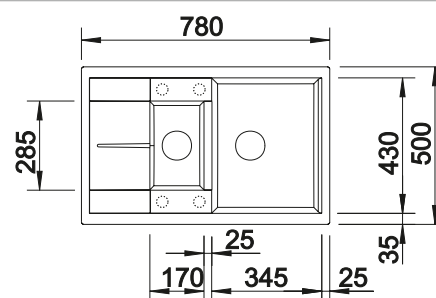

Чертеж

○ Предпросверленные отверстия
Глубина чаши 190/130 мм

Дополнительные аксессуары

Разделочная доска из массива бука
218 313

Разделочная доска из белого пластика
217 611

Коландер из нержавеющей стали
217 796

BLANCO UNIT с BLANCO METRA 6 S Compact

BLANCO KANO-S

смотрите страницу 226

BLANCO SELECT II 60/3

смотрите страницу 244