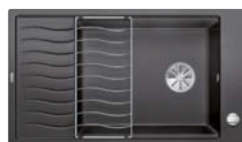

SILGRANIT
860 x 500 мм

страница 139

BLANCO LEGRA 8 S