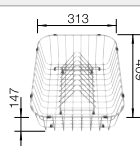

Корзина для посуды с держателями
507 829

BLANCO UNIT с BLANCO ZIA 45 S Compact

BLANCO MIDA

смотрите страницу 230

BLANCO BOTTON II 30/2

смотрите страницу 252

BLANCO LEGRA SILGRANIT

- Классическая форма и современная функциональность
- Максимальный комфорт благодаря вместительным чашам и просторному крылу
- Мойка оборачиваемая