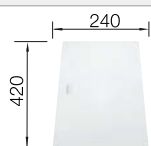

Дополнительные аксессуары

Разделочная доска из белого матового безопасного стекла
225 333