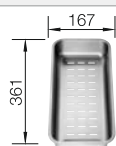

Коландер из нержавеющей стали
223 077

BLANCO UNIT с BLANCO ZENAR XL 6 S