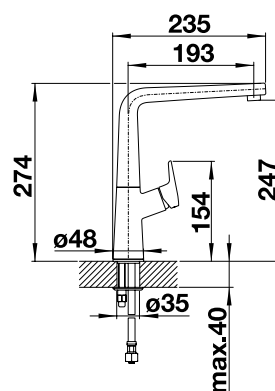

- Гармоничное сочетание округлых и прямых форм
- Конический корпус с высоким изливом

Металлическая поверхность

хром

521 267

Чертеж

Комплектация

- Вращающийся излив
- Требуется отверстие под смеситель \varnothing 35 мм
- Керамический дисковый картридж
- Легкое подключение гибкими шлангами длиной 450 мм с гайкой $\frac{3}{8}$ "
- Запатентованный расщекатель уменьшает отложения налета от воды
- Стабилизирующая пластина для увеличения устойчивости смесителя