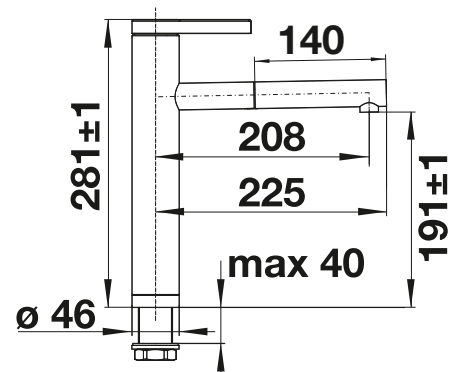

Чертеж

Комплектация

- Выдвижной излив
- Требуется отверстие под смеситель $\varnothing$ 35 мм
- Шланг выдвижного излива в металлической оплетке
- Керамический дисковый картридж
- Легкое подключение гибкими шлангами длиной 450 мм с гайкой $\frac{3}{8}$ "
- Запатентованный рассекатель уменьшает отложения налета от воды
- Стабилизирующая пластина для увеличения устойчивости смесителя
- Возвратные клапаны предотвращают возврат воды в соответствии с EN 1717
- Сертификат DVGW

Дополнительные аксессуары

Защитная рамка для шланга
смесителя

511 920

Рекомендованный дозатор

BLANCO TORRE Дозатор
жидкого моющего средства
смотрите страницу 238

Рекомендованная ручка клапана-автомата

Ручка управления клапаном-автоматом
смотрите страницу 238

Смесители
Дозаторы