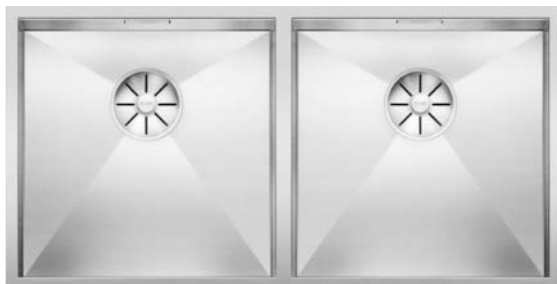

Нержавеющая сталь

Чаши нерж.сталь

- Эксклюзивные чаши из нержавеющей стали из премиальной коллекции
- Нулевой радиус закруглений чаши с прямолинейным дизайном
- Широкая гамма моек позволяет подобрать любую индивидуальную комбинацию
- Дополнительные аксессуары выполнены в том же дизайне:
 - перфорированный поддон и коландер, стеклянная разделочная доска подходят для всех основных чаш,
 - стеклянная разделочная доска может накрывать и поддон, и коландер
- Отводная арматура InFino изящно интегрирована и проста в уходе