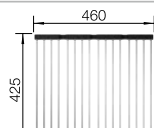

Складная решетка
238 482