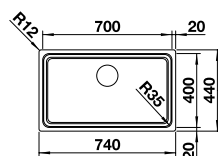

Комплектация Отводная арматура InFino

держатели ETAGON из нержавеющей стали, отводная арматура InFino с корзинчатым вентилем 3 1/2" и переливом, набор крепежа (уплотнитель в набор не входит)