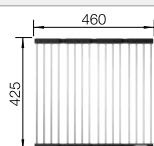

Складная решетка
238482