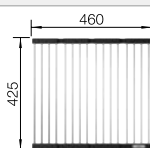

Складная решетка
238 482