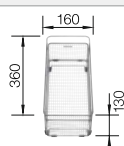

Многофункциональная корзина
223 297