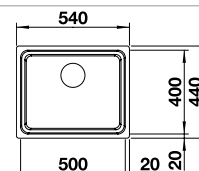

BLANCO ETAGON

Нержавеющая сталь

- Вместительная ступенчатая чаша с функциональностью моечного центра
- Интегрированный уступ создает дополнительный уровень для работы
- Широкие возможности использования многофункциональных держателей ETAGON, входящих в комплект: для подготовки, сервировки и подачи блюд, а также мытья посуды и поддержании чистоты и порядка на кухне
- Высококачественный скрытый перелив C-overflow и отводная арматура InFino элегантно интегрированы и очень просты в уходе
- Удобство использования держателей ETAGON как внутри чаши, так и на столешнице

reddot award 2017 winner

Ширина шкафа мм	800	600
BLANCO ETAGON	700-IF	500-IF
Плоский кант IF		
с зеркальной полировкой	524 272	521 840
Глубина чаши	190 мм	190 мм

Угловые радиусы

Комплектация

Отводная арматура InFino

держатели ETAGON из нержавеющей стали, отводная арматура InFino с корзинчатым вентилем 3 1/2" и переливом, набор крепежа (уплотнитель в набор не входит)

Дополнительные аксессуары

Многослойная разделочная доска
230 700

Коландер из нержавеющей стали
231 396

Разделочная доска из безопасного стекла
227 697

BLANCO UNIT с BLANCO ETAGON

BLANCO PANERA-S

смотрите страницу 195

BLANCO SELECT II XL 60/3 Orga

смотрите страницу 243