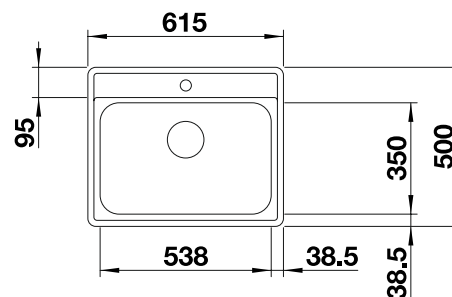

Чертеж

Глубина чаши 205 мм

Дополнительные аксессуары

Корзина для посуды с держателями
507 829

Поддон для сушки
230 734

BLANCO CapFlow
Декоративный элемент
517 666

BLANCO UNIT с BLANCO LEMIS 6-IF

BLANCO JURENA-S
смотрите страницу 214

BLANCO SELECT II 60/2
смотрите страницу 244