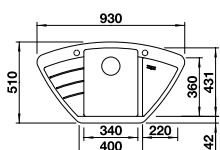

Комплектация	без клапана-автомата		
отводная арматура с корзинчатым вентилем 3 1/2".	отводная арматура с двумя корзинчатыми вентилями 3 1/2".	отводная арматура с корзинчатым вентилем 3 1/2".