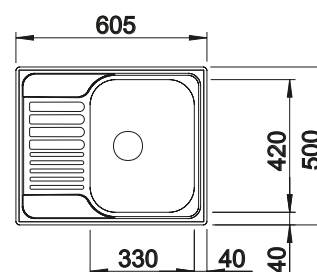

Чертеж

Глубина чаши 160 мм

Мойки нерж.
сталь