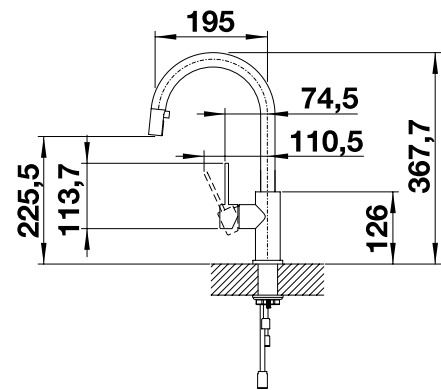

BLANCO CANDOR-S

- Безупречная конструкция из нержавеющей стали, матовая отделка
- Прямолинейный дизайн для лаконичной кухни
- Высокий изогнутый излив для легкого наполнения кастрюль и ваз
- Скрытый выдвижной излив
- Больше свободы движения с установкой рядом со стеной благодаря рычагу управления в вертикальной нейтральной позиции
- Энергосбережение: базовая настройка рычага управления на холодный старт

Выдвижной излив

Металлическая поверхность		
	нержавеющая сталь	523 121
Комплектация		

- Однорычажный смеситель
- Угол поворота излива 190°
- Требуется отверстие под смеситель Ø 35 мм
- Шланг выдвижного излива с нейлоновой оплеткой
- Керамический дисковый картридж
- Легкое подключение гибкими шлангами длиной 450 мм с гайкой 3/8"
- Запатентованный рассекатель уменьшает отложения налета от воды
- Возвратные клапаны предотвращают возврат воды
- Стабилизирующая пластина для большей устойчивости смесителя

Чертеж