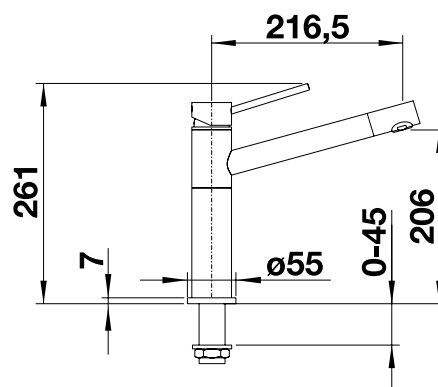

Чертеж

Комплектация

- Однорычажный смеситель
- Вращающийся излив
- Требуется отверстие под смеситель $\varnothing$ 35 мм
- Керамический дисковый картридж
- Легкое подключение гибкими шлангами длиной 450 мм с гайкой $\frac{3}{8}$ "
- Запатентованный рассекатель уменьшает отложения налета от воды
- Стабилизирующая пластина для большей устойчивости смесителя
- Сертификат DVGW

Дополнительные аксессуары

Фильтр механических загрязнений
128434

Рекомендованный дозатор

BLANCO LATO

смотрите страницу 237