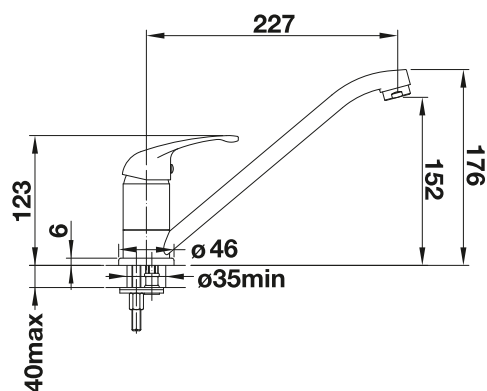

Чертеж

Комплектация

- Однорычажный смеситель
- Вращающийся излив
- Требуется отверстие под смеситель $\varnothing$ 35 мм
- Керамический дисковый картридж
- Легкое подключение гибкими шлангами длиной 350 мм с гайкой $\frac{1}{2}$ "

Рекомендованный дозатор

BLANCO LATO

смотрите страницу 237