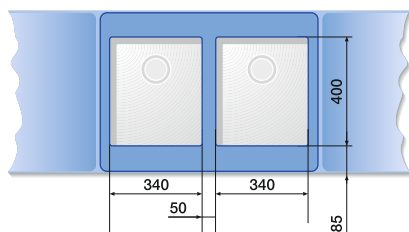

ANDANO 340-U + ANDANO 340-U +
Отводное соединение 225 088

Шкаф шириной 90 см