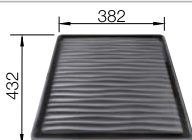

Поддон для сушки
230 734