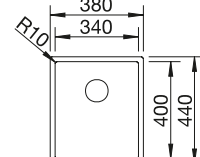

Комплектация

без клапана-автомата

отводная арматура InFino с переливом, корзинчатый вентиль 3 1/2", набор крепежа (уплотнитель в набор не входит).