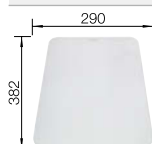

- Можно мыть в посудомоечной машине при температуре до 65°C
- Идеальная защита для ножей и разделочных досок
- Гигиенична и подходит для пищевых продуктов
- Для использования со всеми разделочными досками BLANCO