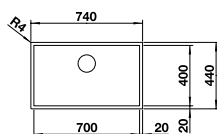

Комплектация

без клапана-автомата

отводная арматура InFino с переливом и корзинчатым вентилем 3 1/2", набор крепежа (уплотнитель в набор не входит).