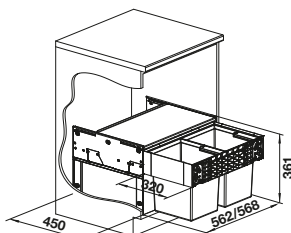

- Идеально подходит для установки под мойкой совместно с бойлерами либо системами фильтрации за счет компактного размера
- Оптимальное использование пространства шкафа благодаря уменьшенной монтажной глубине до 320 мм
- Современный дизайн из высококачественного алюминия
- Все элементы системы легко чистить
- Простая установка без измерения, маркировки или предварительного сверления

НОВИНКА

Ширина шкафа мм	600
BLANCO SELECT II Compact 60/2	
	526 207
Объем	34 л