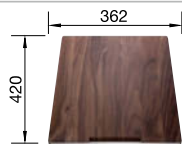

Разделочная доска из
массива ореха
223 074