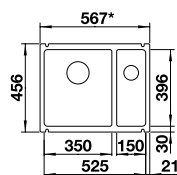

*может потребоваться выпил на боковых стенках шкафа

Комплектация	без клапана-автомата		
	отводная арматура с корзинчатым вентилем 3 1/2" для основной чаши и корзинчатым вентилем 1 1/2" для дополнительной чаши.	отводная арматура с корзинчатым вентилем 3 1/2".	отводная арматура с корзинчатым вентилем 3 1/2".