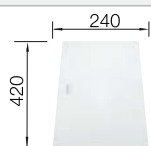

Дополнительные аксессуары

Разделочная доска из белого матового безопасного стекла
225333