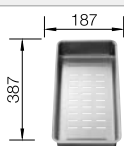

Коландер из нержавеющей стали
231 396