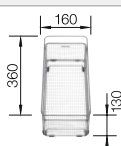

Многофункциональная корзина
223 297