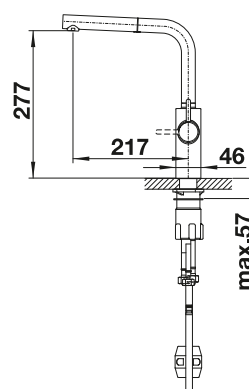

PVD Steel		
	PVD Steel	525 211
Металлическая поверхность		
	хром	525 210

выдвижной излив

Volume

Чертеж

Комплектация

- Угол поворота излива 180°
- Требуется отверстие под смеситель Ø 35 мм
- Керамический дисковый картридж
- Шланг выдвижного излива в нейлоновой оплетке
- Легкое подключение гибкими шлангами длиной 610 мм с гайкой 3/8"
- Запатентованный рассекаатель уменьшает отложения налета от воды
- Стабилизирующая пластина для увеличения устойчивости смесителя
- Возвратные клапаны предотвращают возврат воды в соответствии с EN 1717
- Расход 7,5 литров в минуту при давлении в 3 бар (энергосберегающий смеситель в соответствии с EN817)