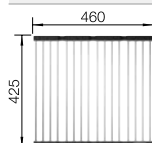

Для моек и чаш шириной более 400 мм

238 482