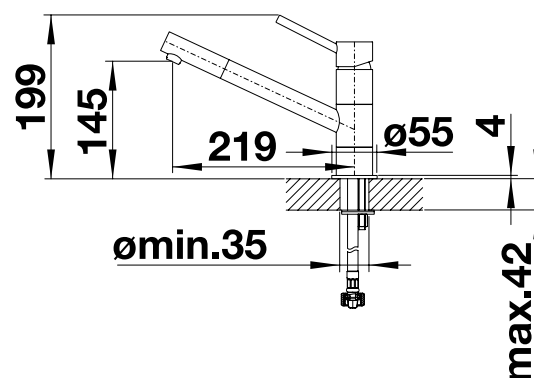

Чертеж

Комплектация

- Однорычажный смеситель
- Вращающийся на 360° излив
- Требуется отверстие под смеситель $\varnothing$ 35 мм
- Керамический дисковый картридж
- Легкое подключение гибкими шлангами длиной 350 мм с гайкой $\frac{3}{8}$ "
- Запатентованный рассекатель уменьшает отложения налета от воды

Дополнительные аксессуары

Фильтр механических загрязнений
128 434

Рекомендованный дозатор

BLANCO LATO

смотрите страницу 237