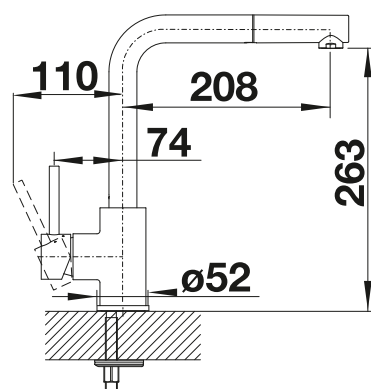

Комплектация

- Однорычажный смеситель
- Вращающийся излив
- Требуется отверстие под смеситель $\varnothing$ 35 мм
- Шланг выдвижного излива в нейлоновой оплетке
- Керамический дисковый картридж
- Легкое подключение гибкими шлангами длиной 350 мм с гайкой $\frac{1}{2}$ "

Чертеж