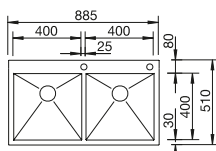

Комплектация

с клапаном-автоматом

отводная арматура InFino с переливом и клапаном-автоматом 3 1/2" с системой управления PushControl для основной чаши, корзинчатый вентиль 3 1/2" для дополнительной чаши, соединительная арматура для двух чаш, набор крепежа (уплотнитель в набор не входит).