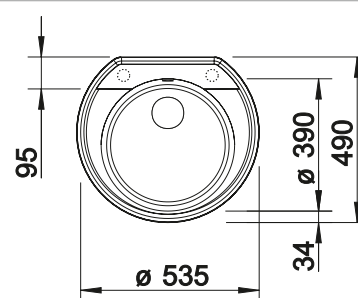

Чертеж

○ Предпросверленные отверстия
Глубина чаши 180 мм

Дополнительные аксессуары

Разделочная доска из массива бука
218 421

Корзина для посуды из нержавеющей стали
220 574

BLANCO CapFlow
Декоративный элемент
517 666

BLANCO UNIT с BLANCO RONDOVAL 45

BLANCO KANO-S
смотрите страницу 226

BLANCO BOTTON Pro 45/2 Automatic
смотрите страницу 250