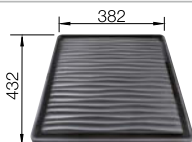

Поддон для сушки
230 734