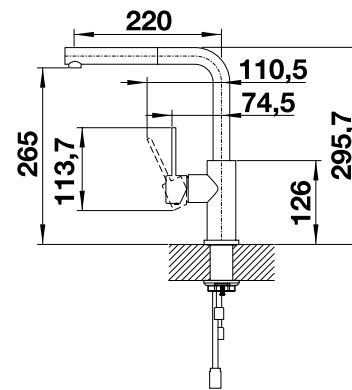

Чертеж

BLANCO LANORA

- Безупречная конструкция из нержавеющей стали, матовая
- Прямолинейный дизайн для лаконичной кухни
- Высокий изогнутый излив для легкого наполнения кастрюль и ваз
- Энергосбережение: базовая настройка рычага управления на холодный старт
- Больше свободы движения с установкой рядом со стеной благодаря рычагу управления в вертикальной нейтральной позиции
- Также доступна модель с выдвижным изливом