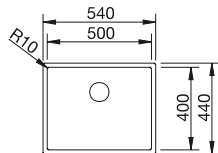

Комплектация

без клапана-автомата

отводная арматура InFino с переливом, корзинчатый вентиль 3 1/2", набор крепежа (уплотнитель в набор не входит).