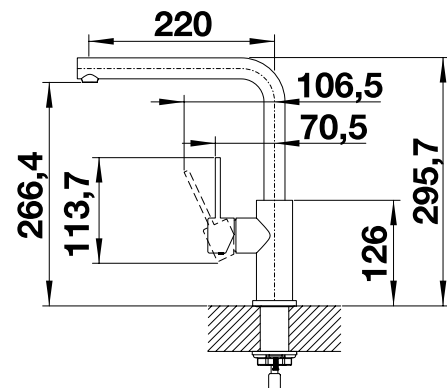

BLANCO LANORA-S

- Безупречная конструкция из нержавеющей стали, матовая
- Прямолинейный дизайн для лаконичной кухни
- Высокий изогнутый излив для легкого наполнения кастрюль и ваз
- Энергосбережение: базовая настройка рычага управления на холодный старт
- Больше свободы движения с установкой рядом со стеной благодаря рычагу управления в вертикальной нейтральной позиции
- Выдвижной излив

Выдвижной излив

Металлическая поверхность	
	нержавеющая сталь

523 123

Комплектация

- Однорычажный смеситель
- Угол поворота излива 190°
- Требуется отверстие под смеситель Ø 35 мм
- Шланг выдвижного излива с нейлоновой оплеткой
- Керамический дисковый картридж
- Легкое подключение гибкими шлангами длиной 450 мм с гайкой 3/8"
- Запатентованный рассекатель уменьшает отложения налета от воды
- Возвратные клапаны предотвращают возврат воды
- Стабилизирующая пластина для большей устойчивости смесителя

Чертеж

BLANCO LANORA

- Безупречная конструкция из нержавеющей стали, матовая
- Прямолинейный дизайн для лаконичной кухни
- Высокий изогнутый излив для легкого наполнения кастрюль и ваз
- Энергосбережение: базовая настройка рычага управления на холодный старт
- Больше свободы движения с установкой рядом со стеной благодаря рычагу управления в вертикальной нейтральной позиции
- Также доступна модель с выдвижным изливом

Металлическая поверхность	
	нержавеющая сталь

523 122

Комплектация

- Однорычажный смеситель
- Поворотный излив
- Требуется отверстие под смеситель Ø 35 мм
- Керамический дисковый картридж
- Легкое подключение гибкими шлангами длиной 450 мм с гайкой 3/8"
- Запатентованный рассекатель уменьшает отложения налета от воды
- Стабилизирующая пластина для большей устойчивости смесителя
- Сертификат DVGW

Чертеж

Смесители
Дозаторы