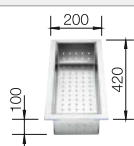

Коландер из нержавеющей стали
219 649