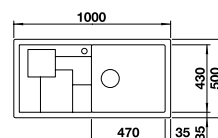

Комплектация				без клапана-автомата
отводная арматура InFino с корзинчатым вентилем 3 1/2", гибкая разделочная доска SITYPad киви, коландер SITYBox киви.	отводная арматура InFino с корзинчатым вентилем 3 1/2", гибкая разделочная доска SITYPad апельсин, коландер SITYBox апельсин.	отводная арматура InFino с корзинчатым вентилем 3 1/2", гибкая разделочная доска SITYPad лимон, коландер SITYBox лимон.	отводная арматура InFino с корзинчатым вентилем 3 1/2", гибкая разделочная доска SITYPad лава, коландер SITYBox лава.