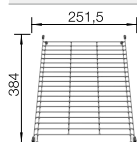

- При размещении в чаше универсальная решетка создает дополнительный уровень для работы на мойке
- Идеальна для обсушивания посуды и мытья продуктов
- Вне мойки может использоваться как подставка под горячее
- Увеличивает функциональность мойки и не требует дополнительного места

Рекомендуется для серий BLANCO PLEON и SUBLINE из материала SILGRANIT и керамики

234 795