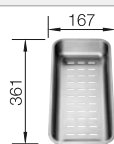

Коландер из нержавеющей стали
223 077

BLANCO UNIT с BLANCO ZENAR XL 6 S Compact