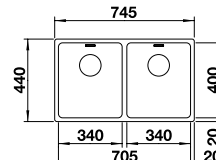

Комплектация без клапана-автомата

отводная арматура InFino с двумя корзинчатыми вентилями 3 1/2" и переливами, набор крепежа (уплотнитель в набор не входит).