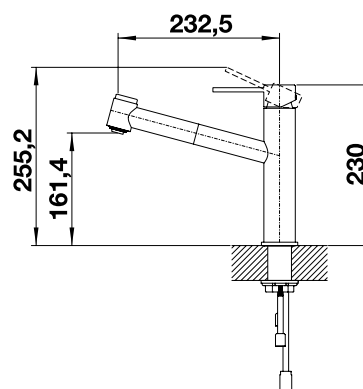

переключение струя/
душ

выдвижной излив

Чертеж

BLANCO AMBIS

- Безупречная конструкция из нержавеющей стали, матовая отделка
- Безупречное качество всех деталей
- Прямолинейный дизайн для лаконичной кухни
- Высокий излив для легкого и удобного использования
- Также доступна модель с выдвижным изливом и сменой режима струя/душ