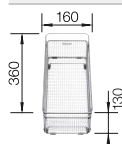

Подходит для широкого ассортимента чаш и моек. Перед приобретением сверьте размеры корзины и чаши.

223 297

Корзина для посуды с держателем

- Может быть использована в мойке или на столешнице
- Удобный держатель для тарелок входит в комплект
- Изготовлена из высококачественной легкой в уходе нержавеющей стали