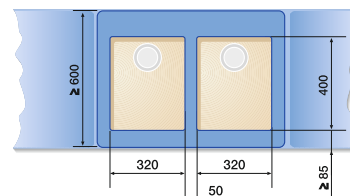

Шкаф шириной 80 см