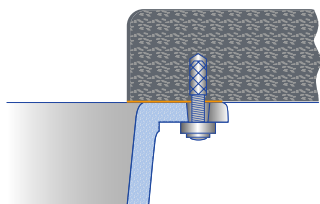

керамика: чаши для монтажа под столешницу

Монтаж модуля между столешницами

Модуль располагается между частями столешницы и замещает ее по всей ширине шкафа. Модули устанавливаются на шкаф и крепятся болтами. Части столешницы располагаются по сторонам модуля, далее герметизируются швы.

Для монтажа обычных моек под столешницу необходимы специальные крепежные элементы.

Примечание:

Ширина шкафа, рекомендуемая для врезных моек, подходит для монтажа в столешницу сверху.

При монтаже под столешницу размеры шкафа зависят от габаритов мойки и материала рабочей поверхности.