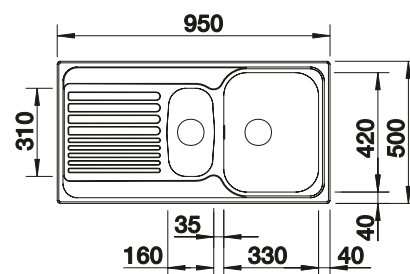

BLANCO TIPO 6 S

Нержавеющая сталь

- Большой размер основной чаши
- Функциональный дизайн

600 мм
Ширина шкафа

Монтаж сверху

		Комплектация	мойка оборачиваемая
	матовая	без клапана-автомата	511 929

Комплектация

отводная арматура с двумя корзинчатыми вентилями 3 1/2".

Чертеж

Глубина чаши 160/130 мм

Мойки нерж.
сталь

BLANCO TIPO 6 S Basic

Нержавеющая сталь

- Большой размер основной чаши
- Функциональный дизайн

600 мм
Ширина шкафа

Монтаж сверху

		Комплектация	мойка оборачиваемая
	матовая	без клапана-автомата	512 303

Комплектация

отводная арматура с двумя корзинчатыми вентилями 3 1/2".

Чертеж

Глубина чаши 160/90 мм