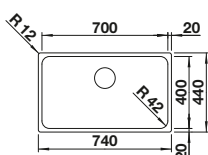

Комплектация	без клапана-автомата		
	отводная арматура InFino с корзинчатым вентилем 3 1/2" и переливом	отводная арматура InFino с двумя корзинчатыми вентилями 3 1/2" и переливом	отводная арматура InFino с двумя корзинчатыми вентилями 3 1/2" и переливом