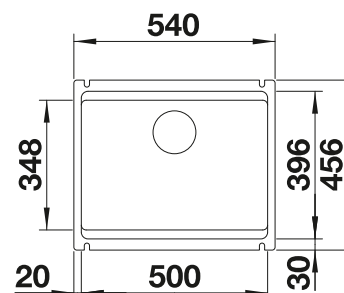

Чертеж

Глубина чаши 200 мм

Дополнительные аксессуары

BLANCO UNIT с BLANCO ETAGON 500-U

смотрите страницу 218

смотрите страницу 244