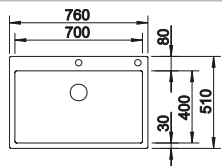

Комплектация **с клапаном-автоматом**

отводная арматура InFino с переливом и клапаном-автоматом 3 1/2" с системой управления PushControl, набор крепежа (уплотнитель в набор не входит).