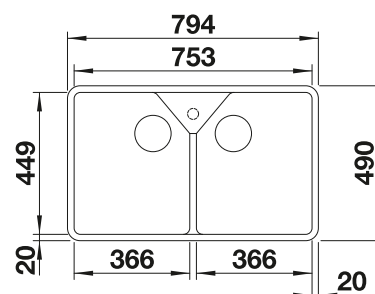

Чертеж

Глубина чаши 195/195 мм

Чаши керамика

Дополнительные аксессуары

BLANCO UNIT с BLANCO VILLAE Double

смотрите страницу 218

смотрите страницу 254