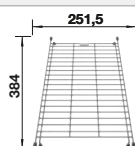

Универсальная решетка
234795