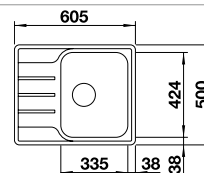

Комплектация

без клапана-автомата

отводная арматура с корзинчатым вентилем 3 1/2".

Мойки нерж.
сталь