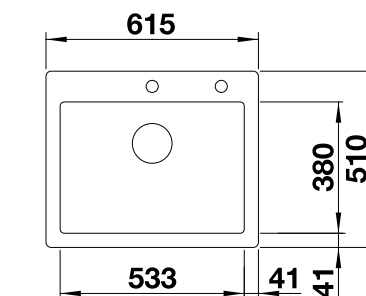

Глубина чаши 190 мм

Чаши керамика

Дополнительные аксессуары

Корзина для посуды с держателями

507 829

Складная решетка

238 482

Набор декоративных элементов в черном матовом цвете для одной чаши

239 975

НОВИНКА

BLANCO UNIT с BLANCO PALONA 6

BLANCO LINUS-S

смотрите страницу 218

BLANCO SELECT II 60/3

смотрите страницу 244