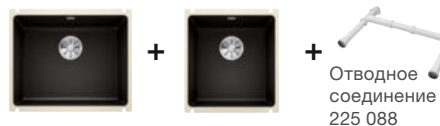

SUBLINE 500-U SUBLINE 375-U