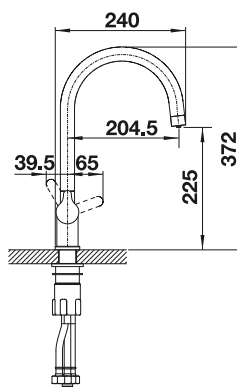

Чертеж

Комплектация

- Вращающийся излив
- Требуется отверстие под смеситель Ø 35 мм
- Керамический дисковый картридж
- Легкое подключение гибкими шлангами длиной 450 мм с гайкой 1/2"
- Запатентованный расщекатель уменьшает отложения налета от воды
- Стабилизирующая пластина для увеличения устойчивости смесителя