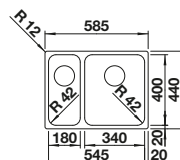

Комплектация	без клапана-автомата		
	отводная арматура InFino с корзинчатым вентилем 3 1/2" и переливом	отводная арматура InFino с двумя корзинчатыми вентилями 3 1/2" и переливом	отводная арматура InFino с двумя корзинчатыми вентилями 3 1/2" и переливом