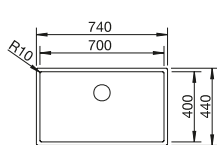

Комплектация

без клапана-автомата

отводная арматура InFino с переливом, корзинчатый вентиль 3 1/2", набор крепежа (уплотнитель в набор не входит).