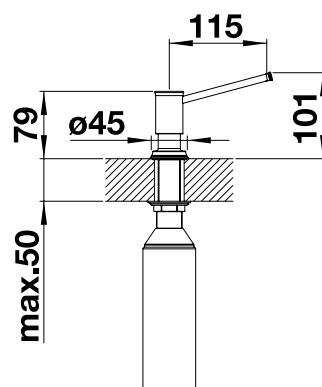

Чертеж

Замечание: требуется дополнительное отверстие $\varnothing$ 35 мм

Комплектация

- Емкость на 500 мл