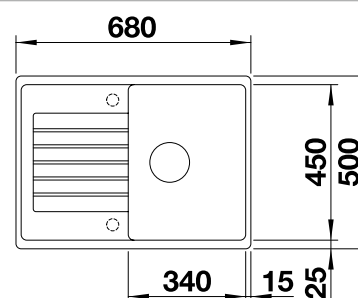

Чертеж

○ Предпросверленные отверстия
Глубина чаши 190 мм

Дополнительные аксессуары

Разделочная доска из массива бука
218 313

Разделочная доска из белого пластика
217 611

Корзина для посуды с держателями
507 829

BLANCO UNIT с BLANCO ZIA 45 S Compact

BLANCO MIDA

смотрите страницу 230

BLANCO BOTTON II 30/2

смотрите страницу 252