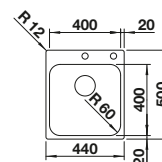

НОВИНКА

Ширина шкафа мм	600	450
BLANCO SUPRA	500-IF/A R12	400-IF/A R12
Плоский кант IF 		
 полированная	526 355	526 353
Глубина чаши	175 мм	175 мм

Угловые радиусы 

Комплектация **с клапаном-автоматом**

отводная арматура с клапаном-автоматом 3 1/2", набор крепежа (уплотнитель в набор не входит).