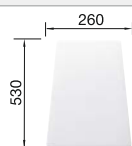

Разделочная доска из белого пластика
217611