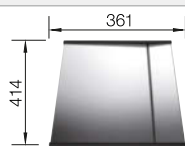

Поддон из нержавеющей стали
223 067