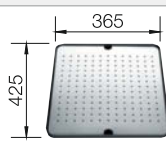

Поддон для сушки
513 485