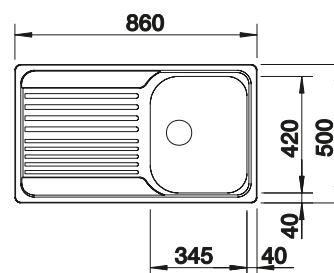

Чертеж

Глубина чаши 160 мм

Мойки нерж.
сталь