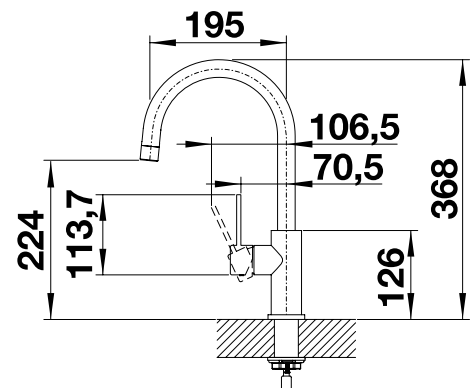

BLANCO CANDOR

- Безупречная конструкция из нержавеющей стали, матовая отделка
- Прямолинейный дизайн для лаконичной кухни
- Высокий изогнутый излив для легкого наполнения кастрюль и ваз
- Энергосбережение: базовая настройка рычага управления на холодный старт
- Больше свободы движения с установкой рядом со стеной благодаря рычагу управления в вертикальной нейтральной позиции
- Также доступна модель с выдвижным изливом

Металлическая поверхность		
	нержавеющая сталь	523 120
Комплектация		

- Однорычажный смеситель
- Поворотный излив
- Требуется отверстие под смеситель Ø 35 мм
- Керамический дисковый картридж
- Легкое подключение гибкими шлангами длиной 450 мм с гайкой 3/8"
- Запатентованный рассекатель уменьшает отложения налета от воды
- Стабилизирующая пластина для большей устойчивости смесителя
- Сертификат DVGW

Чертеж