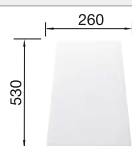

Разделочная доска из белого пластика
217 611