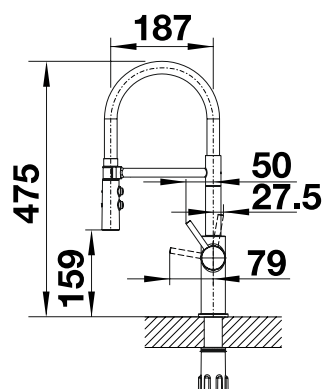

PVD Steel		
	PVD Steel	525 792
Металлическая поверхность		
	хром	525 791
Специальные цвета		
	черный матовый	525 793

переключение струя/
душ

выдвижной излив

Чертеж

Комплектация

- Вращающийся излив
- Требуется отверстие под смеситель \varnothing 35 мм
- Керамический дисковый картридж
- Пластиковый шланг съемного излива
- Легкое подключение гибкими шлангами длиной 450 мм с гайкой $\frac{3}{8}$ "
- Запатентованный рассекатель уменьшает отложения от налета воды
- Стабилизирующая пластина для увеличения устойчивости смесителя
- Возвратные клапаны предотвращают возврат воды в соответствии с EN 1717