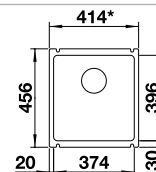

*может потребоваться выпил на боковых стенках шкафа

Комплектация	без клапана-автомата		
отводная арматура InFino с корзинчатым вентилем 3 1/2" для основной чаши и корзинчатым вентилем 1 1/2" для дополнительной чаши, набор крепежа (уплотнитель в набор не входит).	отводная арматура InFino с корзинчатым вентилем 3 1/2" и переливом, набор крепежа (уплотнитель в набор не входит).	отводная арматура InFino с корзинчатым вентилем 3 1/2" и переливом, набор крепежа (уплотнитель в набор не входит).