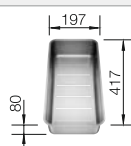

Коландер из нержавеющей стали
227 692