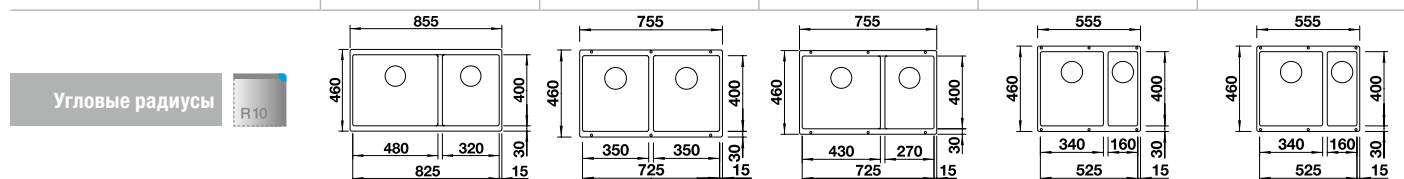

Комплектация без клапана-автомата

отводная арматура InFino с двумя корзинчатыми вентилями 3 1/2", набор крепежа (уплотнитель в набор не входит).