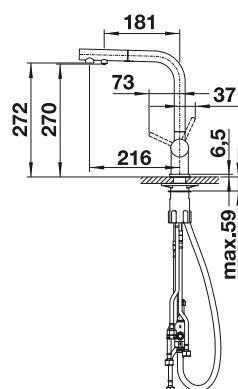

Чертеж

Комплектация

- Угол поворота излива 180°
- Требуется отверстие под смеситель Ø 35 мм
- Керамический дисковый картридж
- Шланг выдвижного излива в нейлоновой оплетке
- Легкое подключение гибкими шлангами длиной 450 мм с гайкой 3/8"
- Запатентованный рассекатель уменьшает отложения налета от воды
- Стабилизирующая пластина для увеличения устойчивости смесителя
- Возвратные клапаны предотвращают возврат воды в соответствии с EN 1717

Рекомендованный дозатор

BLANCO LATO

смотрите страницу 237