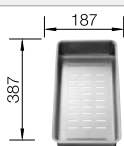

Коландер из нержавеющей стали
231 396