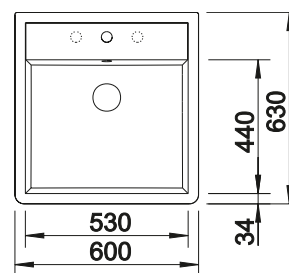

BLANCO PANOR 60

Керамика

Чаши керамика

- Керамика BLANCO - великолепное сочетание дизайна и природных материалов
- Легкий уход, благодаря гладкой поверхности
- Привлекательное решение для кухонь в стиле кантри
- Элегантное сочетание радиусов закруглений
- Очень вместительная чаша
- Исполнение в глянцевом белом цвете
- Подходит для шкафов 60 см

600 мм
Ширина шкафа

		Комплектация	
	гляцевый белый	без клапана-автомата	514501

Комплектация

отводная арматура с корзинчатым вентилем 3 1/2", два отверстия в площадке под смеситель.

Чертеж

Глубина чаши 190 мм

BLANCO PANOR 60

Керамика

- Керамика BLANCO - великолепное сочетание дизайна и природных материалов
- Легкий уход, благодаря гладкой поверхности
- Привлекательное решение для кухонь в стиле кантри
- Элегантное сочетание радиусов закруглений
- Очень вместительная чаша
- Исполнение в глянцевом белом цвете
- Подходит для шкафов 60 см

600 мм
Ширина шкафа

		Комплектация	
	гляцевый белый	без клапана-автомата	514486

Комплектация

отводная арматура с корзинчатым вентилем 3 1/2", одно отверстие в площадке под смеситель.

Чертеж

Глубина чаши 190 мм