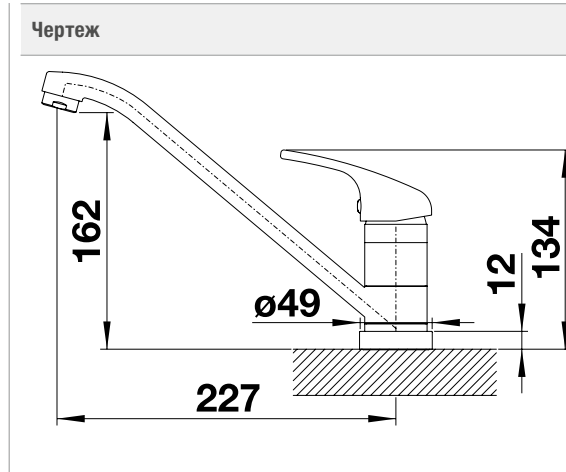

- Комплектация**
- Поворотный излив
 - Требуется отверстие под смеситель Ø 35 мм
 - Керамический дисковый картридж
 - Легкое подключение гибкими шлангами длиной 750 мм с гайкой 3/8"

установка у окна 

Смесители
Дозаторы