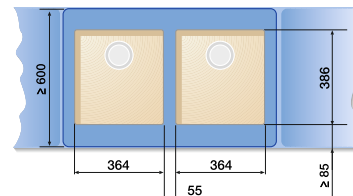

Керамика

Шкаф шириной 90 см