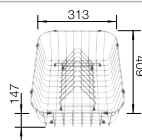

Дополнительные аксессуары

Корзина для посуды с держателями
507 829