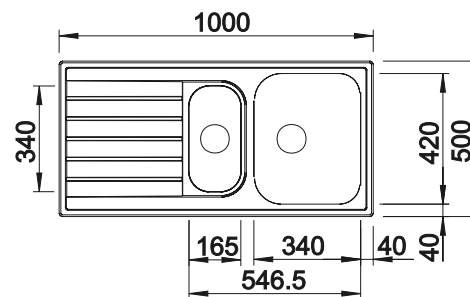

Чертеж

Глубина чаши 155/130 мм

Мойки нерж.
сталь

Дополнительные аксессуары

Разделочная доска из массива бука
514650

Разделочная доска из массива бука
218313

Корзина для посуды из нержавеющей стали
220573

BLANCO UNIT с BLANCO LIVIT 6 S

BLANCO ALTA-S Compact
смотрите страницу 207

BLANCO SELECT II 60/3
смотрите страницу 244