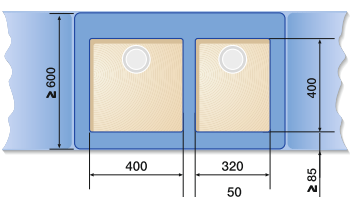

Шкаф шириной 90 см