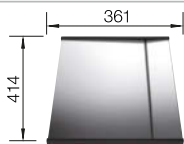

Поддон из нержавеющей стали
223067