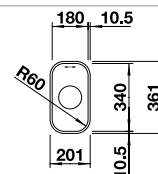

Комплектация без клапана-автомата

отводная арматура с корзинчатым вентилем 3 1/2", набор крепежа (уплотнитель в набор не входит).