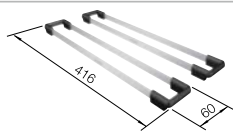

Дополнительные аксессуары

Универсальные держатели TOP
235906