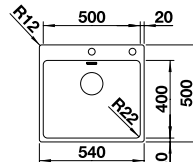

Комплектация

с клапаном-автоматом

отводная арматура InFino с переливом и клапаном-автоматом 3 1/2" с системой управления PushControl, набор крепежа (уплотнитель в набор не входит).