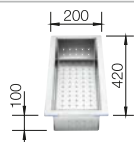

Разделочная доска из белого матового безопасного стекла
225 333

Коландер из нержавеющей стали
219 649

Поддон из нержавеющей стали
223 067

BLANCO UNIT с BLANCO CLARON

BLANCO LINEE-S

смотрите страницу 201

BLANCO SOLON-IF