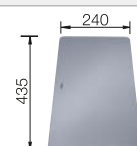

Разделочная доска из безопасного стекла
227 697