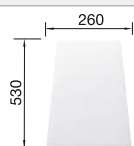

Разделочная доска из белого пластика
217611