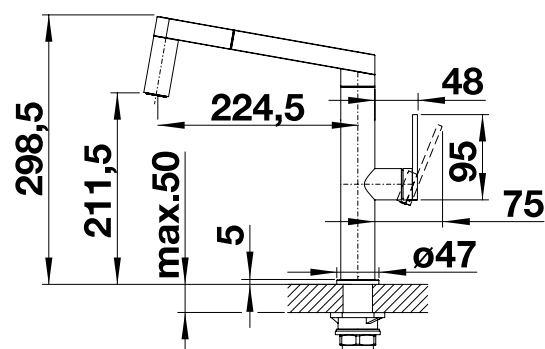

GERMAN
DESIGN
AWARD
WINNER
2018

Металлическая поверхность	
	нержавеющая сталь

521 547

выдвижной излив

переключение струя/
душ

Чертеж

Комплектация

- Угол поворота излива 160°
- Требуется отверстие под смеситель \varnothing 35 мм
- Керамический дисковый картридж
- Шланг выдвижного излива в металлической оплетке
- Легкое подключение гибкими шлангами длиной 560 мм с гайкой $\frac{3}{8}$ "
- Запатентованный рассекатель уменьшает отложения налета от воды
- Стабилизирующая пластина для увеличения устойчивости смесителя
- Возвратные клапаны предотвращают возврат воды в соответствии с EN 1717