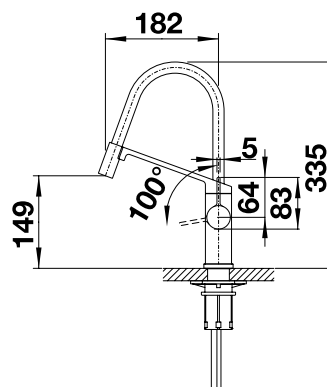

Выдвижной излив

Металлическая поверхность

хром

524813

Чертеж

Комплектация

- В комплект входят четыре цветных съемных шланга: киви, апельсин, лимон и лава (предустановленный цвет)
- Угол поворота излива 360°
- Требуется отверстие под смеситель \varnothing 35 мм
- Керамический дисковый картридж
- Шланг выдвижного излива с нейлоновой оплеткой
- Легкое подключение гибкими шлангами длиной 450 мм с гайкой $\frac{3}{8}$ "
- Запатентованный рассекатель уменьшает отложения налета от воды
- Стабилизирующая пластина для увеличения устойчивости смесителя
- Возвратные клапаны предотвращают возврат воды