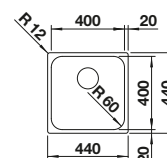

НОВИНКА

Чаша нерж. сталь

Ширина шкафа мм	600	450
BLANCO SUPRA	500-IF R12	400-IF R12
Плоский кант IF 		
 полированная	526 351	526 350
Глубина чаши	175 мм	175 мм

Угловые радиусы 

Комплектация **без клапана-автомата**