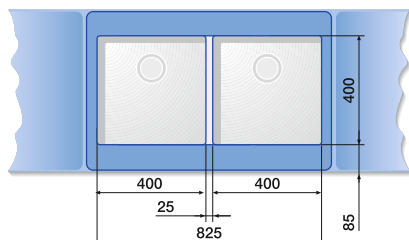

ANDANO 400/400-U