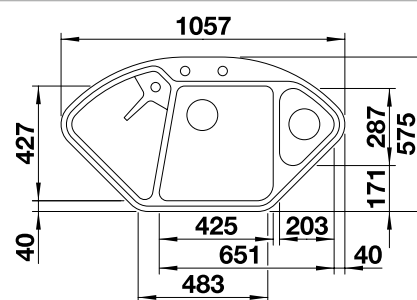

Глубина чаши 183/120 мм

Дополнительные аксессуары

Разделочная доска из клена

232841

Многофункциональная корзина

223 297

BLANCO UNIT с BLANCODELTA II

BLANCO LINEE-S

смотрите страницу 201

BLANCO SOLON-IF

смотрите страницу 253