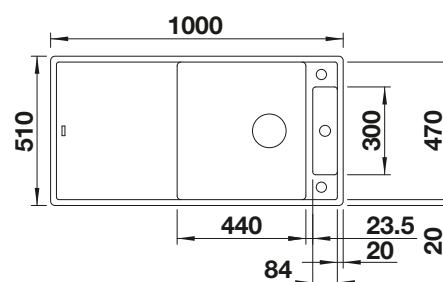

Глубина чаши 190/40 мм

Дополнительные аксессуары

BLANCO UNIT с BLANCO AXIA III XL 6 S

смотрите страницу 193

смотрите страницу 243