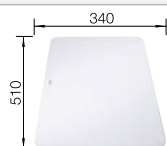

Разделочная доска из белого безопасного стекла

разделочная доска из безопасного стекла, коландер из нержавеющей стали, отводная арматура InFino с клапаном-автоматом 3 1/2" для основной чаши и корзинчатым вентилем InFino 3 1/2" для дополнительной чаши.