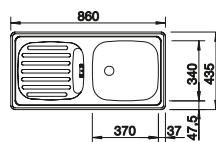

Комплектация	без клапана-автомата
отводная арматура с корзинчатым вентилем 1 1/2" с пробкой.	

Мойки нерж.
сталь