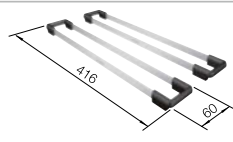

отводная арматура InFino с переливом, корзинчатый вентиль 3 1/2", набор крепежа (уплотнитель в набор не входит).

Дополнительные аксессуары

Разделочная доска из белого матового безопасного стекла
225333

Коландер из нержавеющей стали
219649