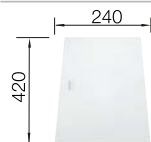

Дополнительные аксессуары

Разделочная доска из белого матового безопасного стекла
225 333