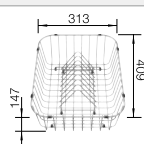

Корзина для посуды с держателями
507 829