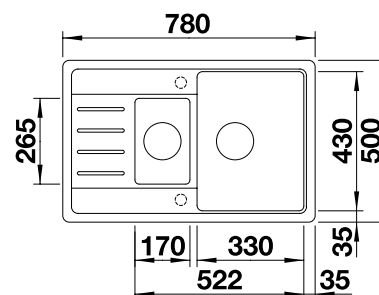

Чертеж

○ Предпросверленные отверстия
Глубина чаши 190/120 мм

Дополнительные аксессуары

Разделочная доска из массива бука
218313

Разделочная доска из белого пластика
217611

BLANCO UNIT с BLANCO LEGRA 6 S Compact

BLANCO MIDA-S

смотрите страницу 229

BLANCO BOTTON Pro 60/3
Manual

смотрите страницу 251