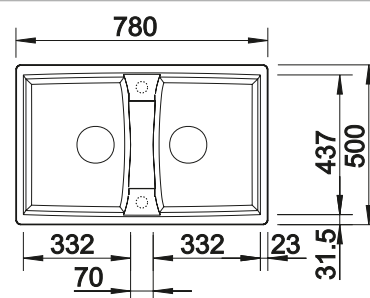

○ Предпросверленные отверстия
Глубина чаши 190/190 мм

Дополнительные аксессуары

BLANCO UNIT с BLANCO LEXA 8

смотрите страницу 217

смотрите страницу 253