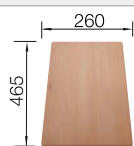

Дополнительные аксессуары

Разделочная доска из массива бука
225 685