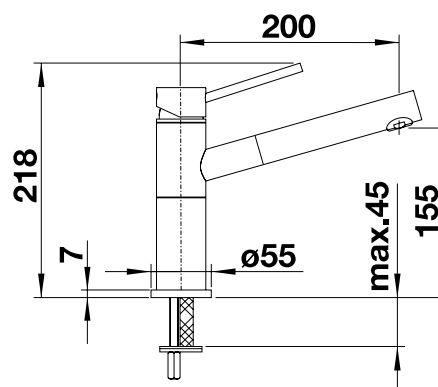

Чертеж

Комплектация

- Однорычажный смеситель
- Поворотный излив
- Требуется отверстие под смеситель $\varnothing 35$ мм
- Шланг выдвижного излива в металлической оплетке
- Керамический дисковый картридж
- Легкое подключение гибкими шлангами длиной 450 мм с гайкой $\frac{3}{8}$ "
- Запатентованный расщекатель уменьшает отложения налета от воды
- Стабилизирующая пластина для большей устойчивости смесителя
- Сертификат DVGW

Дополнительные аксессуары

Фильтр механических загрязнений
128 434

Защитная рамка для шланга смесителя
511 920

Рекомендованный дозатор

BLANCO LATO

смотрите страницу 237

Смесители
Дозаторы