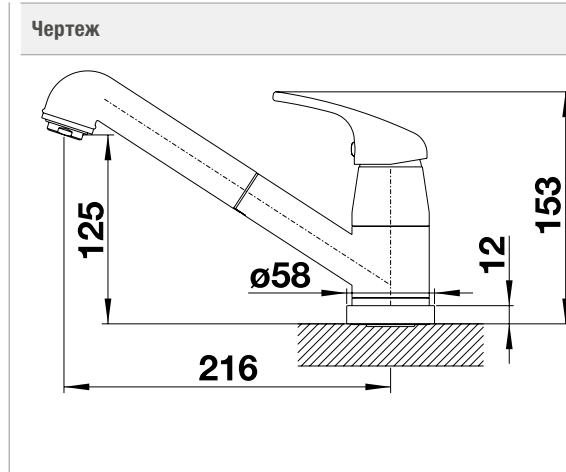

- Подходит для установки перед окном
- Легко управлять: просто поднять и положить рядом
- Прекрасно подходит для моек с небольшими чашами
- Выдвижной излив для удобства работы на кухне

Металлическая поверхность		
	хром	521 752

1. **Комплектация**
2. Угол поворота излива 80°
   - Требуется отверстие под смеситель Ø 35 мм
   - Керамический дисковый картридж
   - Легкое подключение гибкими шлангами длиной 750 мм с гайкой 3/8"
   - Шланг выдвижного излива в нейлоновой оплетке
   - Возвратные клапаны предотвращают возврат воды

установка у окна выдвижной излив