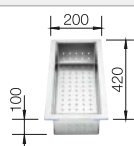

Коландер из нержавеющей стали
219 649