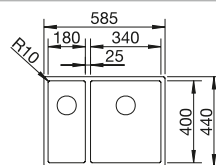

Комплектация

без клапана-автомата

отводная арматура InFino с переливом, два корзинчатых вентиля 3 1/2", соединительная арматура для двух чаш, набор крепежа (уплотнитель в набор не входит).