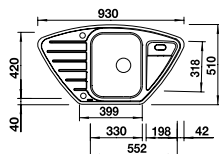

При установке в неугловой шкаф 60 см потребуются выпил в стенках шкафов для установки мойки с пониженным крылом. Посудомоечная машина может быть установлена только слева от чаши мойки.

Комплектация

с клапаном-автоматом

отводная арматура с клапаном-автоматом 3 1/2".

Мойки нерж.
сталь