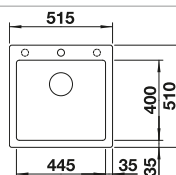

Комплектация

без клапана-автомата

отводная арматура InFino с корзинчатым вентилем 3 1/2".