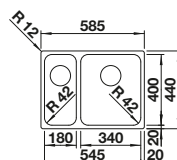

Комплектация	без клапана-автомата		
	отводная арматура InFino с корзинчатым вентилем 3 1/2" и переливом	отводная арматура InFino с двумя корзинчатыми вентилями 3 1/2" и переливом	отводная арматура InFino с двумя корзинчатыми вентилями 3 1/2" и переливом