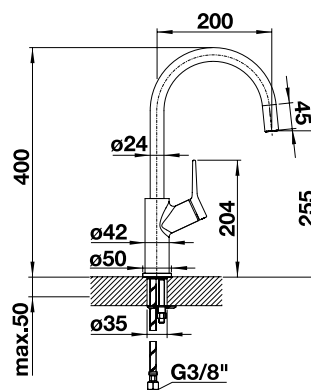

BLANCO CARENA-S

- Функциональный смеситель премиум класса в классическом стиле
- Скрытый выдвижной излив
- Высокий изогнутый излив облегчает наполнение высоких кастрюль и ваз
- Высокое расположение эргономичного рычага управления

reddot award 2015
winner

Выдвижной излив

Металлическая поверхность		
	хром	520 767

Комплектация		
- Угол поворота излива 190°	- Запатентованный расщекатель уменьшает отложения налета от воды	
- Требуется отверстие под смеситель Ø 35 мм	- Стабилизирующая пластина для увеличения устойчивости смесителя	
- Керамический дисковый картридж	- Возвратные клапаны предотвращают возврат воды в соответствии с EN 1717	
- Шланг выдвижного излива в текстильной оплетке		
- Скрытый выдвигающийся шланг с направляющим выступом на обратной стороне излива		
- Легкое подключение гибкими шлангами длиной 450 мм с гайкой 3/8"		

Чертеж

BLANCO CARENA

- Функциональный смеситель премиум класса в классическом стиле
- Высокий изогнутый излив для легкого наполнения кастрюль и ваз
- Высокое расположение эргономичного рычага управления

Металлическая поверхность		
	хром	520 766

Комплектация		
- Вращающийся излив	- Запатентованный расщекатель уменьшает отложения налета от воды	
- Требуется отверстие под смеситель Ø 35 мм	- Стабилизирующая пластина для увеличения устойчивости смесителя	
- Керамический дисковый картридж		
- Легкое подключение гибкими шлангами длиной 450 мм с гайкой 3/8"		

Чертеж

Смесители
Дозаторы