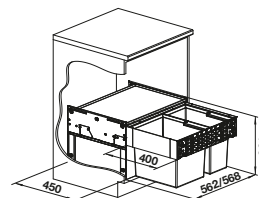

- Полное использование пространства в шкафу под раковину благодаря подобранным по размерам решениям, гармонирующим с мойкой и смесителем
- Широкий выбор моделей для шкафов всех наиболее распространенных размеров
- Разнообразные варианты сортировки отходов с помощью гибких комбинаций мусорных контейнеров
- Простая установка без измерения, маркировки или предварительного сверления
- Дополнительные аксессуары улучшают систему, создавая индивидуальное решение
- Современный дизайн из высококачественного алюминия
- Все элементы системы легко чистить

НОВИНКА

Ширина шкафа mm	600	600	600
BLANCO SELECT II	XL 60/3	60/3	60/2
	526205 *	526204 *	526203 *
Объем	46 l	45 l	49 l

Комплектация

Рама из окрашенной гальванизированной стали с выдвижным механизмом, 1 пластиковый контейнер на 30 л, 2 пластиковых контейнера на 8 л, крепеж. Крышка для контейнера 8 л.

Рама из окрашенной гальванизированной стали с выдвижным механизмом, 3 пластиковых контейнера на 15 л, крепеж.

Рама из окрашенной гальванизированной стали с выдвижным механизмом, 1 пластиковый контейнер на 30 л, 1 пластиковый контейнер на 19 л, крепеж.

Инструкция по монтажу

- Высота монтируемого элемента 361 мм, глубина монтируемого элемента 400 мм, минимальная внутренняя глубина шкафа 450 мм.
- При монтаже системы дополнительные отверстия в фасаде не требуются. Обратите внимание на место размещения ручки для открывания.
- Также возможна установка в кухню с филленчатыми фасадами с минимальной шириной рамки 40 мм.
- При планировании кухни учитывайте высоту мусорной системы и глубину мойки для удобного размещения в шкафу.
- Минимальная рекомендуемая высота цоколя для установки элемента MOVEX 100 мм.