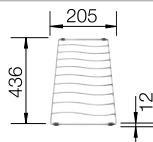

Комплектация

InFino с клапаном-автоматом

решетка из нержавеющей стали, отводная арматура InFino с клапаном-автоматом 3 1/2".

Решетка из нержавеющей стали