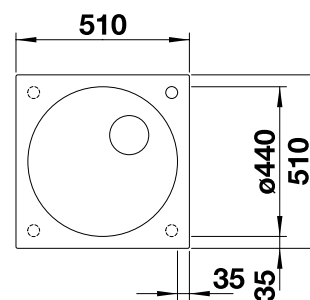

○ Предпросверленные отверстия
Глубина чаши 190 мм

Дополнительные аксессуары

Разделочная доска из
массива бука
232 817

Корзина для посуды из
нержавеющей стали
220 574

BLANCO UNIT с BLANCO ARTAGO 6-IF/A SteelFrame

BLANCO LINEE-S

смотрите страницу 201

BLANCO SELECT II 60/3 Orga

смотрите страницу 243