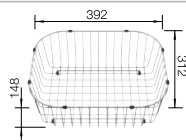

Дополнительные аксессуары

Корзина для посуды из нержавеющей стали
220573