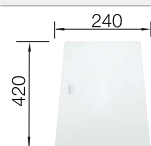

Дополнительные аксессуары

Разделочная доска из белого матового безопасного стекла
225 333