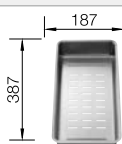

Коландер из нержавеющей стали
231 396