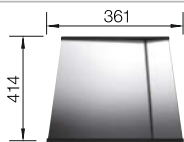

Поддон из нержавеющей стали
223 067