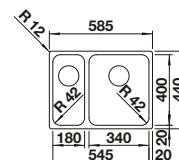

Комплектация	без клапана-автомата		
	отводная арматура InFino с корзинчатым вентилем 3 1/2" и переливом	отводная арматура InFino с двумя корзинчатыми вентилями 3 1/2" и переливом	отводная арматура InFino с двумя корзинчатыми вентилями 3 1/2" и переливом