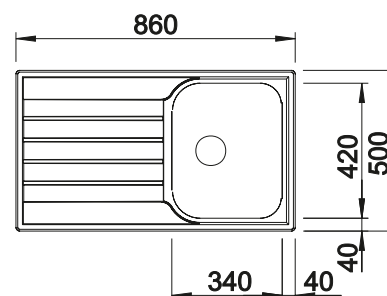

Чертеж

Глубина чаши 155 мм

Мойки нерж.
сталь

Дополнительные аксессуары

BLANCO UNIT с BLANCO LIVIT 45 S Salto

смотрите страницу 208

смотрите страницу 250