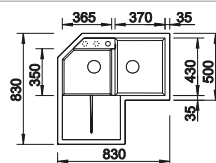

без клапана-автомата

отводная арматура с двумя корзинчатыми вентилями 3/2".