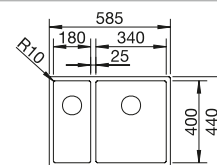

Комплектация

без клапана-автомата

отводная арматура InFino с переливом, два корзинчатых вентиля 3 1/2", соединительная арматура для двух чаш, набор крепежа (уплотнитель в набор не входит).