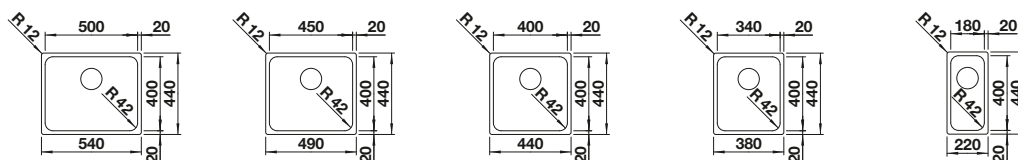

Комплектация без клапана-автомата

отводная арматура InFino с корзинчатым вентилем 3 1/2" и переливом

Дополнительные аксессуары

BLANCO UNIT с BLANCO SOLIS

смотрите страницу 223

смотрите страницу 248