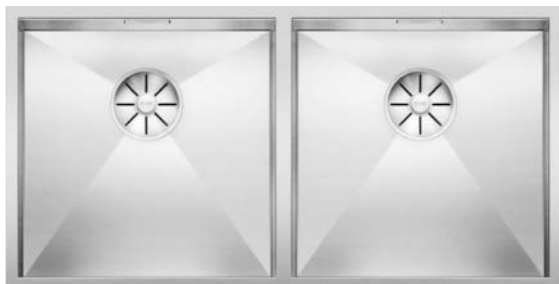

Нержавеющая сталь

- Эксклюзивные чаши из нержавеющей стали из премиальной коллекции
- Нулевой радиус закруглений чаши с прямолинейным дизайном
- Широкая гамма моделей позволяет подобрать любую индивидуальную комбинацию
- Дополнительные аксессуары выполнены в том же дизайне:
 - перфорированный поддон и коландер, стеклянная разделочная доска подходят для всех основных чаш,
 - стеклянная разделочная доска может накрывать и поддон, и коландер
- Отводная арматура InFino изящно интегрирована и проста в уходе