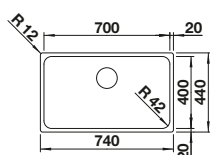

Комплектация	без клапана-автомата		
	отводная арматура InFino с корзинчатым вентилем 3 1/2" и переливом	отводная арматура InFino с двумя корзинчатыми вентилями 3 1/2" и переливом	отводная арматура InFino с двумя корзинчатыми вентилями 3 1/2" и переливом