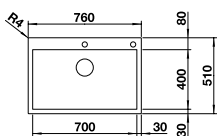

Ширина шкафа мм	800	600	450
BLANCO ZEROX	700-IF/A Durinox	500-IF/A Durinox	400-IF/A Durinox
Плоский кант IF 			
 Durinox	523 102	523 101	523 100
Глубина чаши	185 мм	175 мм	175 мм

Угловые радиусы 

Комплектация