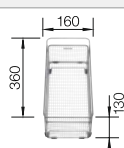

Многофункциональная корзина
223 297