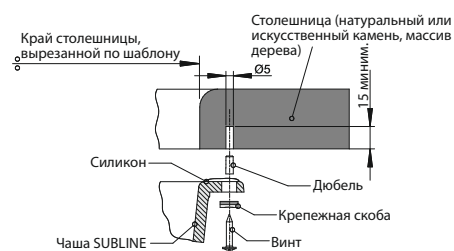

Рекомендации по установке керамических моек BLANCO SUBLINE:

- Минимальная глубина отверстия при установке 15 мм
- Минимальная толщина столешницы 25 мм
- Минимальное нависание столешницы над мойкой 5 мм