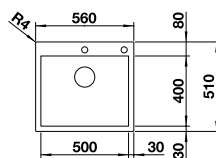

Ширина шкафа мм	800	600	450
BLANCO ZEROX	700-IF/A Durinox	500-IF/A Durinox	400-IF/A Durinox
Плоский кант IF 			
 Durinox	523 102	523 101	523 100
Глубина чаши	185 мм	175 мм	175 мм

Угловые радиусы 

Комплектация