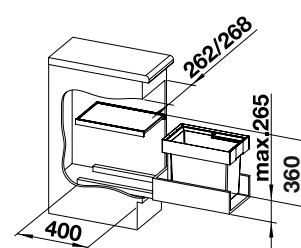

- Современный, гармоничный и функциональный дизайн
- Широкий диапазон моделей для всех размеров стандартных шкафов и ящиков
- Разнообразные варианты сортировки отходов с возможностью сочетать разные контейнеры
- Простая установка без необходимости разметки и предварительного сверления
- Дополнительные аксессуары позволяют создавать индивидуальные решения
- Современный дизайн из высококачественного алюминия
- Простая очистка всех деталей благодаря прочным и гладким поверхностям

reddot award 2017
winner

Ширина шкафа мм	450	300	300
BLANCO FLEXON II	45/2	30/2	30/1
	521 468	521 467	521 542
Объем	32 л	16 л	19 л

Комплектация			
	система с внешней рамкой, крышка системы, 2 контейнера 16 л	система с внешней рамкой, крышка для системы, 2 контейнера 8 л, 1 крышка на контейнер 8 л	система с внешней рамкой, крышка системы, 1 контейнер 19 л

Инструкция по монтажу

- Требуется корпус шкафа с фасадом и механизм выдвижения.
- Общая установочная высота - 360 мм от дна шкафа, установочная высота без крышки системы - 330 мм от дна шкафа, установочная глубина - 400 мм (измерение внутри шкафа).
- Наибольшая высота рамы - 265 мм от дна шкафа.
- Подходит для установки в шкафы с филленчатыми или панельными фасадами с шириной декоративных элементов от 90 мм.
- При планировании кухни учитывайте высоту мусорной системы и глубину мойки для удобного размещения в шкафу.
- Минимальная рекомендуемая высота цоколя для установки элемента MOVEX 100 мм.