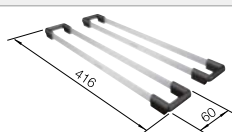

Универсальные держатели TOP
235 906