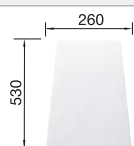

Разделочная доска из белого пластика
217611