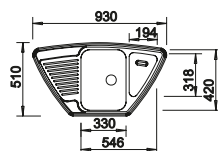

Комплектация	без клапана-автомата

отводная арматура с корзинчатым вентилем 3 1/2".

Мойки нерж.
сталь