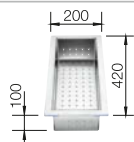

Коландер из нержавеющей стали
219649