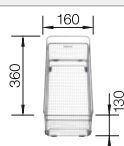

Многофункциональная корзина
223 297