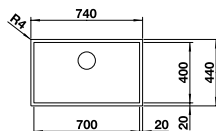

НОВИНКА

Ширина шкафа мм	800	600
BLANCO ZEROX	700-U Dark Steel	500-U Dark Steel
Монтаж под столешницу		
Dark Steel	526 244	526 243
Глубина чаши	185 мм	175 мм

Угловые радиусы

Примечание: также доступна версия для установки в один уровень со столешницей.