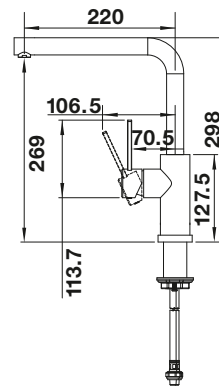

BLANCO LANORA-S-F

НОВИНКА

- Подходит для установки перед окном
- Безупречная конструкция из нержавеющей стали, матовая
- Модель для установки перед окном
- Прямолинейный дизайн для лаконичной кухни
- Высокий изогнутый излив для легкого наполнения кастрюль и ваз
- Энергосбережение: базовая настройка рычага управления на холодный старт
- Больше свободы движения с установкой рядом со стеной благодаря рычагу управления в вертикальной нейтральной позиции
- Выдвижной излив

установка у окна

выдвижной излив

Металлическая поверхность

нержавеющая сталь

526 180

Комплектация

- Однорычажный смеситель
- Угол поворота излива 190°
- Требуется отверстие под смеситель Ø 35 мм
- Шланг выдвижного излива с нейлоновой оплеткой
- Керамический дисковый картридж
- Легкое подключение гибкими шлангами длиной 985 мм с гайкой 3/8"
- Запатентованный рассекатель уменьшает отложения налета от воды
- Возвратные клапаны предотвращают возврат воды
- Стабилизирующая пластина для большей устойчивости смесителя
- Сертификат LGA
- Сертификат DVGW

Чертеж

BLANCO LANORA-F

НОВИНКА

- Подходит для установки перед окном
- Безупречная конструкция из нержавеющей стали, матовая
- Модель для установки перед окном
- Прямолинейный дизайн для лаконичной кухни
- Высокий изогнутый излив для легкого наполнения кастрюль и ваз
- Энергосбережение: базовая настройка рычага управления на холодный старт
- Больше свободы движения с установкой рядом со стеной благодаря рычагу управления в вертикальной нейтральной позиции
- Также доступна модель с выдвижным изливом

установка у окна

Металлическая поверхность

нержавеющая сталь

526 179

Комплектация