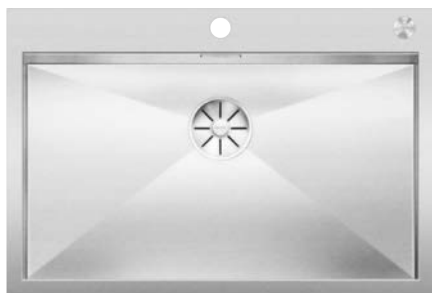

смотрите страницу 201

BLANCO SOLON-IF

смотрите страницу 253

BLANCO ZEROX

Нержавеющая сталь

Чаши нерж.сталь

- Эксклюзивные чаши из нержавеющей стали из премиальной коллекции
- Нулевой радиус закруглений чаши с прямолинейным дизайном
- Плоский кант IF для обычной установки, либо для установки в один уровень со столешницей
- Широкая гамма моделей с одной или двумя чашами
- Отводная арматура InFino с плоской интуитивной системой управления PushControl
- Возможна установка в один уровень со столешницей