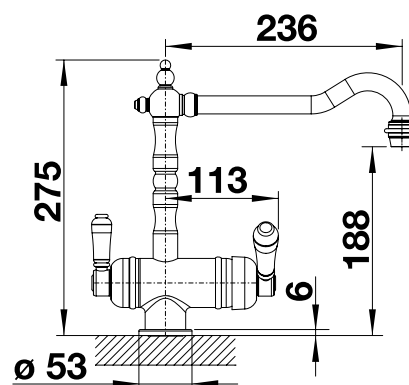

Чертеж

Комплектация

- Угол поворота излива 360°
- Требуется отверстие под смеситель $\varnothing$ 35 мм
- Керамический дисковый картридж
- Легкое подключение гибкими шлангами длиной 450 мм с гайкой 1/2"
- Запатентованный рассекатель уменьшает отложения налета от воды
- Стабилизирующая пластина для увеличения устойчивости смесителя

Дополнительные аксессуары

Фильтр механических загрязнений
128 434