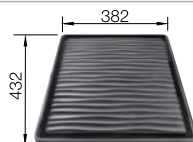

Поддон для сушки

230734