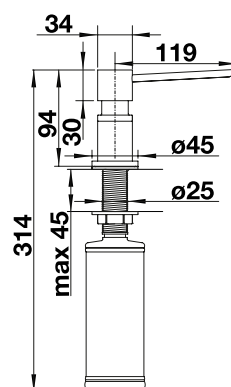

Чертеж

Замечание: требуется дополнительное отверстие Ø 35 мм

Комплектация

- Емкость на 300 мл