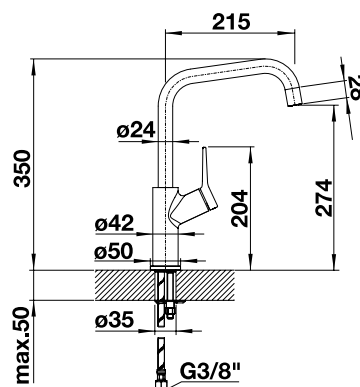

BLANCO JURENA-S

- Выразительный дизайн
- Инновационная концепция со скрытым выдвижным изливом
- Высокий излив облегчает наполнение высоких кастрюль и ваз
- Высокое расположение эргономичного рычага управления

reddot award 2015
winner

Выдвижной излив

Металлическая поверхность		
	хром	520 765
Комплектация		
- Угол поворота излива 190° - Требуется отверстие под смеситель Ø 35 мм - Керамический дисковый картридж - Шланг выдвижного излива в текстильной оплетке - Скрытый выдвигающийся шланг с направляющим выступом на обратной стороне излива - Легкое подключение гибкими шлангами длиной 450 мм с гайкой 3/8"	- Запатентованный расщекатель уменьшает отложения налета от воды - Стабилизирующая пластина для увеличения устойчивости смесителя - Возвратные клапаны предотвращают возврат воды в соответствии с EN 1717	

Чертеж

BLANCO JURENA

- Выразительный дизайн
- Высокий излив облегчает наполнение кастрюль и ваз
- Высокое расположение эргономичного рычага управления

Смесители
Дозаторы

Металлическая поверхность		
	хром	520 764
Комплектация		
- Вращающийся излив - Требуется отверстие под смеситель Ø 35 мм - Керамический дисковый картридж - Легкое подключение гибкими шлангами длиной 450 мм с гайкой 3/8" - Запатентованный расщекатель уменьшает отложения налета от воды - Стабилизирующая пластина для увеличения устойчивости смесителя - Сертификат DVGW		

Чертеж