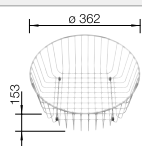

Корзина для посуды из нержавеющей стали
220574