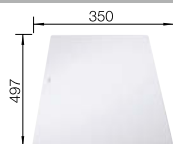

Разделочная доска из белого безопасного стекла

многослойный разделочный столик из ясеня, многофункциональный коландер, отводная арматура InFino с клапаном-автоматом 3 1/2" для основной чаши и корзинчатым вентилем 3 1/2" для дополнительной чаши или

разделочная доска из безопасного стекла, многофункциональный коландер, отводная арматура InFino с клапаном-автоматом 3 1/2" для основной чаши и корзинчатым вентилем 3 1/2" для дополнительной чаши