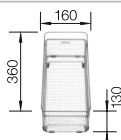

Многофункциональная корзина
223297