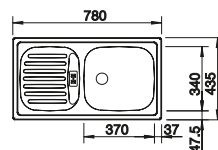

Комплектация	без клапана-автомата

отводная арматура с корзинчатым вентилем 1 1/2" с пробкой.

Мойки нерж.
сталь