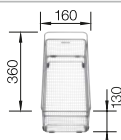

Многофункциональная корзина

223 297