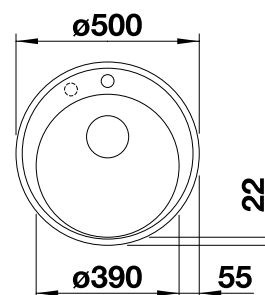

Чертеж

○ Предпросверленные отверстия
Глубина чаши 190 мм

Дополнительные аксессуары

Корзина для посуды из нержавеющей стали
220574

BLANCO UNIT с BLANCO RIONA 45

BLANCO MIDA-S

смотрите страницу 229

BLANCO BOTTON Pro 45/2
Manual

смотрите страницу 251