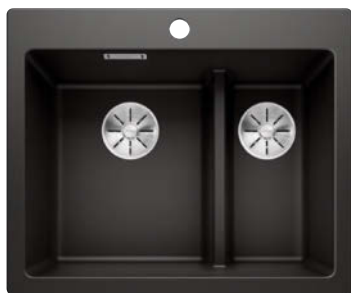

BLANCO PLEON 6 Split SILGRANIT

- Неподвластная времени элегантность, прямолинейный дизайн
- Концепция Split: глубокая чаша разделена на три рабочие зоны
- Просторная площадка под смеситель и плоский кант
- Плавные линии чаши обеспечивают легкий уход
- Элегантный и гигиеничный перелив C-overflow
- Отводная арматура InFino изящно интегрирована и проста в уходе

reddot award 2017
winner

Ширина шкафа мм	600	
BLANCO PLEON 6 Split		
Монтаж сверху		
Монтаж под столешницу		
		чаша слева
	черный	525 955
	антрацит	521 689
	темная скала	521 690
	алюметаллик	521 691
	жемчужный	521 692
	белый	521 693
	жасмин	521 694
	серый беж	521 696
	кофе	521 698
	стиль «бетон»	525 308
Глубина чаши	220/220 мм	

Предпросверленные отверстия

Комплектация	без клапана-автомата
отводная арматура InFino с двумя корзинчатыми вентилями 3 1/2".	

Дополнительные аксессуары		
Многослойная разделочная доска 230 700	Коландер из нержавеющей стали 227 689	Универсальные держатели TOP 235 906

BLANCO UNIT с BLANCO PLEON 6 Split	
BLANCO LINEE-S смотрите страницу 201	BLANCO SELECT II 60/3 смотрите страницу 244