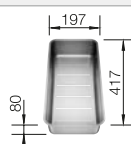

Коланدر из нержавеющей стали
227 692