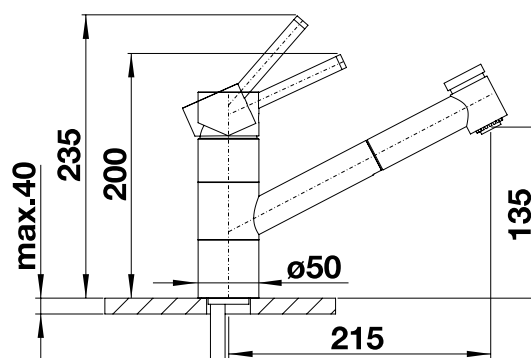

переключение струя/
душ

выдвижной излив

Чертеж

Комплектация

- Поворотный излив
- Требуется отверстие под смеситель \varnothing 35 мм
- Керамический дисковый картридж
- Шланг выдвижного излива в металлической оплетке
- Запатентованный расщепитель уменьшает отложения налета от воды
- Легкое подключение гибкими шлангами длиной 450 мм с гайкой $\frac{3}{8}$ "
- Стабилизирующая пластина для увеличения устойчивости смесителя