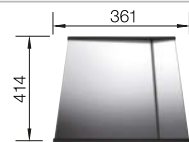

Поддон из нержавеющей стали
223 067