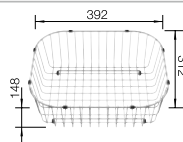

Корзина для посуды из нержавеющей стали

220573