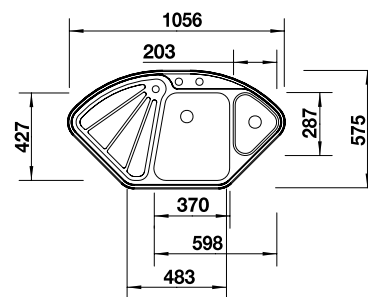

Глубина чаши 175/120 мм

Мойки нерж.
сталь

Дополнительные аксессуары

Разделочная доска из массива бука
513484

BLANCO UNIT с BLANCODELTA-IF

BLANCO CARENA-S

смотрите страницу 213

BLANCO SOLON-IF

смотрите страницу 253