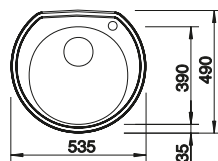

Комплектация	без клапана-автомата
отводная арматура с корзинчатым вентилем 3 1/2".	

Дополнительные аксессуары			BLANCO UNIT с BLANCO RONDOVAL	
 Разделочная доска из массива бука 218421	 Корзина для посуды из нержавеющей стали 220574	 BLANCO CapFlow Декоративный элемент 517666	 BLANCO MIDA смотрите страницу 230	 BLANCO BOTTON Pro 45/2 Automatic смотрите страницу 250