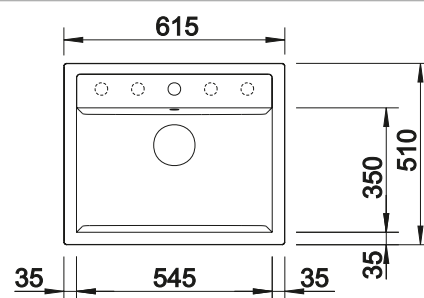

Чертеж

○ Предпросверленные отверстия
Глубина чаши 190 мм

Дополнительные аксессуары

Разделочная доска из массива бука
232 817

Угловой коландер
235 866

Корзина для посуды с держателями
507 829

BLANCO UNIT с BLANCO DALAGO 6

BLANCO ALTA-S Compact
смотрите страницу 207

BLANCO SELECT II 60/2
смотрите страницу 244