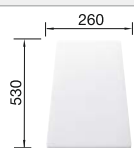

Разделочная доска из белого пластика

217 611