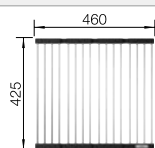

Складная решетка
238 482