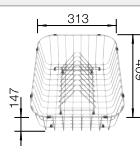

Корзина для посуды с держателями
507 829

BLANCO UNIT с BLANCO ZIA XL 6 S Compact

BLANCO MIDA-S

смотрите страницу 229

BLANCO SELECT II 60/3

смотрите страницу 244

BLANCO ZIA SILGRANIT

- Прямолинейные контуры подчеркнуты узким кантом
- Оригинальная площадка, обрамляющая крыло
- Оригинальный дизайн площадки под аксессуары в виде рамки вокруг крыла
- Классическое расположение чаши делает мойку оборачиваемой
- Возможна установка под столешницу