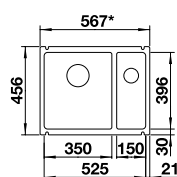

*может потребоваться выпил на боковых стенках шкафа

Комплектация	без клапана-автомата		
отводная арматура InFino с корзинчатым вентилем 3 1/2" для основной чаши и корзинчатым вентилем 1 1/2" для дополнительной чаши, набор крепежа (уплотнитель в набор не входит).	отводная арматура InFino с корзинчатым вентилем 3 1/2" и переливом, набор крепежа (уплотнитель в набор не входит).	отводная арматура InFino с корзинчатым вентилем 3 1/2" и переливом, набор крепежа (уплотнитель в набор не входит).