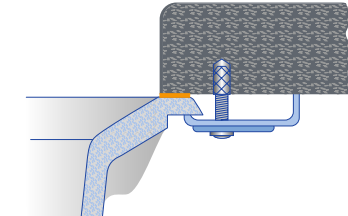

Мойки BLANCO из материала SILGRANIT®