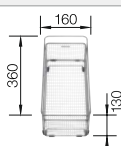

Многофункциональная корзина
223 297