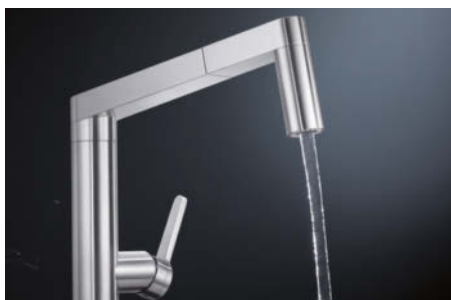

КУХОННЫЕ СМЕСИТЕЛИ BLANCO.

Качество в каждой детали.

Кухонные смесители BLANCO созданы по современным технологиям и проходят самый строгий контроль качества. Но если возникнут какие-либо проблемы, сервисная команда компании BLANCO всегда готова прийти вам на помощь.