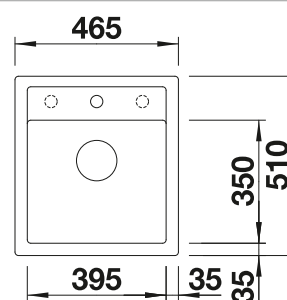

Чертеж

○ Предпросверленные отверстия
Глубина чаши 190 мм

Дополнительные аксессуары

Разделочная доска из массива бука
232 817

Угловой колердер
235 866

Корзина для посуды из нержавеющей стали
514 238

BLANCO UNIT с BLANCO DALAGO 45

BLANCO ALTA Compact
смотрите страницу 208

BLANCO SELECT II 45/2
смотрите страницу 246