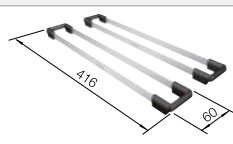

Универсальные держатели TOP
235 906