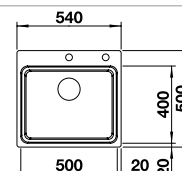

BLANCO ETAGON

Нержавеющая сталь

Чаши нерж.сталь

- Вместительная ступенчатая чаша с функциональностью моечного центра
- Интегрированный уступ создает дополнительный уровень для работы
- Широкие возможности использования многофункциональных держателей ETAGON, входящих в комплект: для подготовки, сервировки и подачи блюд, а также мытья посуды и поддержания чистоты и порядка на кухне
- Высококачественный скрытый перелив C-overflow и отводная арматура InFino элегантно интегрированы и очень просты в уходе
- Удобство использования держателей ETAGON как внутри чаши, так и на столешнице

reddot award 2017 winner

Ширина шкафа мм	800	600
BLANCO ETAGON	700-IF/A	500-IF/A
Плоский кант IF		
с зеркальной полировкой	524 274	521 748
Глубина чаши	190 мм	190 мм

Угловые радиусы

Комплектация

с клапаном-автоматом

держатели ETAGON из нержавеющей стали, отводная арматура InFino с корзинчатым вентилем 3 1/2" и переливом, набор крепежа (уплотнитель в набор не входит)

Дополнительные аксессуары

Разделочная доска из бамбука
239 449

НОВИНКА

Коландер из нержавеющей стали
231 396

Поддон для сушки
230 734

BLANCO UNIT с BLANCO ETAGON

BLANCO PANERA-S

смотрите страницу 195

BLANCO SELECT II 60/2 Orga

смотрите страницу 243