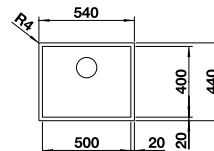

НОВИНКА

Чаши нерж.сталь

Ширина шкафа мм	800	600
BLANCO ZEROX	700-IF Dark Steel	500-IF Dark Steel
Плоский кант IF 		
 Dark Steel	526 246	526 245
Глубина чаши	185 мм	175 мм

Угловые радиусы 

Комплектация

без клапана-автомата