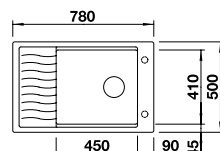

BLANCO ELON SILGRANIT

- Максимальный комфорт на кухне
- Очень большая, практичная и удобная чаша
- Передвижная решетка из нержавеющей стали увеличивает площадь рабочей поверхности
- Оптимальное сочетание дизайна крыла мойки и аксессуаров
- Многофункциональная решетка из нержавеющей стали входит в комплект
- Расположенная сбоку площадка под смеситель позволяет установить мойку перед окном
- Мойка оборачиваемая, возможна установка под столешницу

Ширина шкафа мм	800	600	450
BLANCO ELON	XL 8 S	XL 6 S	45 S
Монтаж сверху			
Монтаж под столешницу			
	мойка оборачиваемая	мойка оборачиваемая	мойка оборачиваемая
черный	525885	525882	525879
антрацит	524860	524834	524814
темная скала	524861	524835	524815
алюминий	524862	524836	524816
жемчужный	524863	524837	524817
белый	524864	524838	524818
жасмин	524865	524839	524819
серый беж	524867	524841	524821
кофе	524869	524843	524823
Глубина чаши	190 мм	190 мм	190 мм

Предпросверленные отверстия

Комплектация

InFino с клапаном-автоматом

решетка из нержавеющей стали, отводная арматура InFino с клапаном-автоматом 3 1/2".

Решетка из нержавеющей стали

Дополнительные аксессуары

Разделочная доска из массива бука
218313

Разделочная доска из белого пластика
217611

Коландер из нержавеющей стали
227689

BLANCO UNIT с BLANCO ELON

BLANCO LINUS-S

смотрите страницу 217

BLANCO SOLON-IF

смотрите страницу 253