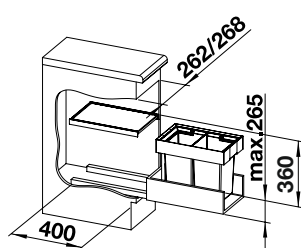

- Современный, гармоничный и функциональный дизайн
- Широкий диапазон моделей для всех размеров стандартных шкафов и ящиков
- Разнообразные варианты сортировки отходов с возможностью сочетать разные контейнеры
- Простая установка без необходимости разметки и предварительного сверления
- Дополнительные аксессуары позволяют создавать индивидуальные решения
- Современный дизайн из высококачественного алюминия
- Простая очистка всех деталей благодаря прочным и гладким поверхностям

reddot award 2017
winner

Ширина шкафа мм	450	300	300
BLANCO FLEXON II	45/2	30/2	30/1
	521 468	521 467	521 542
Объем	32 л	16 л	19 л

Комплектация			
	система с внешней рамкой, крышка системы, 2 контейнера 16 л	система с внешней рамкой, крышка для системы, 2 контейнера 8 л, 1 крышка на контейнер 8 л	система с внешней рамкой, крышка системы, 1 контейнер 19 л

Инструкция по монтажу

- Требуется корпус шкафа с фасадом и механизм выдвижения.
- Общая установочная высота - 360 мм от дна шкафа, установочная высота без крышки системы - 330 мм от дна шкафа, установочная глубина - 400 мм (измерение внутри шкафа).
- Наибольшая высота рамы - 265 мм от дна шкафа.
- Подходит для установки в шкафы с филленчатыми или панельными фасадами с шириной декоративных элементов от 90 мм.
- При планировании кухни учитывайте высоту мусорной системы и глубину мойки для удобного размещения в шкафу.
- Минимальная рекомендуемая высота цоколя для установки элемента MOVEX 100 мм.