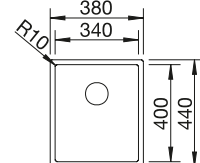

Комплектация

без клапана-автомата

отводная арматура InFino с переливом, корзинчатый вентиль 3 1/2", набор крепежа (уплотнитель в набор не входит).