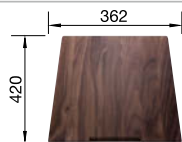

Разделочная доска из массива ореха
223 074