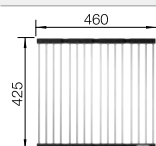

Дополнительные аксессуары

Складная решетка

238 482