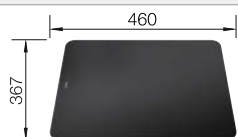

Разделочная доска из черного безопасного стекла

большая разделочная доска из черного безопасного стекла, отводная арматура InFino с клапаном-автоматом 3 1/2".