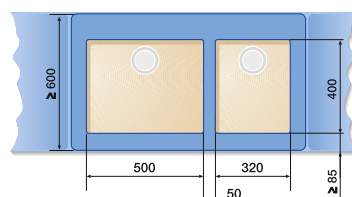

Шкаф шириной 100 см