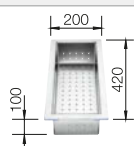

Коландер из нержавеющей стали
219 649