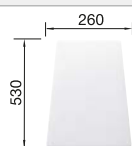

Разделочная доска из белого пластика
217611