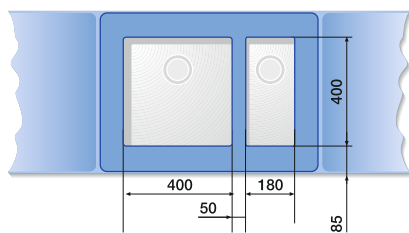

Примеры планировки: Примеры планирования и комбинирования основных и дополнительных чаш.

BLANCO ANDANO

Шкаф шириной 60 см

ANDANO 340/180-U

Шкаф шириной 70/80 см

ANDANO 400-U + ANDANO 180-U +
Отводное соединение 225 088