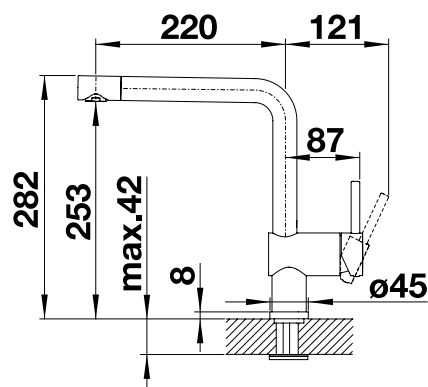

Чертеж

Комплектация

- Однорычажный смеситель
- Вращающийся излив
- Требуется отверстие под смеситель $\varnothing$ 35 мм
- Керамический дисковый картридж
- Легкое подключение гибкими шлангами длиной 450 мм с гайкой $\frac{3}{8}$ "
- Запатентованный расщепитель уменьшает отложения налета от воды
- Стабилизирующая пластина для увеличения устойчивости смесителя
- Сертификат DVGW

Рекомендованный дозатор

BLANCO LATO

смотрите страницу 237