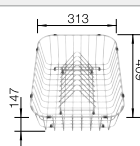

Корзина для посуды с держателями
507 829