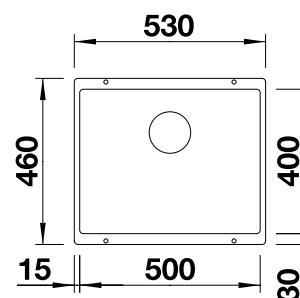

Глубина чаши 190 мм

Дополнительные аксессуары

Многослойная разделочная
доска
230 700

Универсальные держатели
TOP
235 906

Коландер из нержавеющей
стали
227 689

BLANCO UNIT с BLANCO SUBLINE 500-U

BLANCO FONTAS II

смотрите страницу 182

BLANCO FLEXON II 60/3

смотрите страницу 248