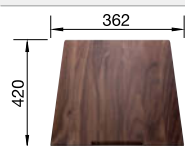

Дополнительные аксессуары

Разделочная доска из массива ореха
223 074