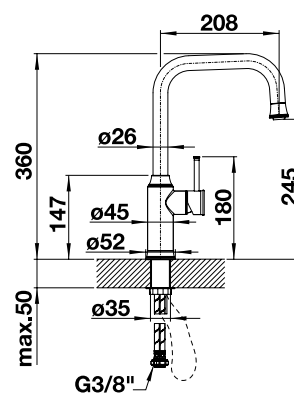

Чертеж

Комплектация

- Угол поворота излива 190°
- Требуется отверстие под смеситель Ø 35 мм
- Керамический дисковый картридж
- Шланг выдвижного излива в текстильной оплетке
- Легкое подключение гибкими шлангами длиной 450 мм с гайкой 3/8"
- Запатентованный рассекатель, уменьшающий отложения налета от воды
- Стабилизирующая пластина для увеличения устойчивости смесителя
- Возвратные клапаны, предотвращающие возврат воды в соответствии с EN 1717

Дополнительные аксессуары

Фильтр механических загрязнений
128 434

Защитная рамка для шланга смесителя
511 920

Рекомендованный дозатор

BLANCO LIVIA
смотрите страницу 236

Рекомендованная ручка клапана-автомата

BLANCO LIVIA ручка клапана-автомата
смотрите страницу 236

Смесители
Дозаторы