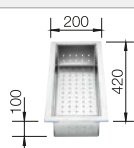

Коландер из нержавеющей стали
219 649