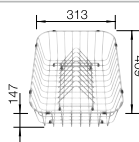

Корзина для посуды с держателями

507 829