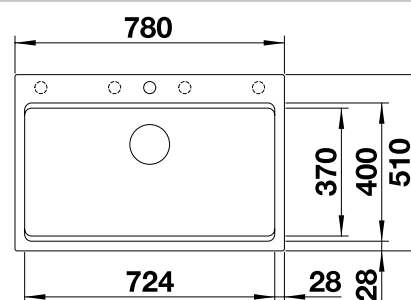

○ Предпросверленные отверстия
Глубина чаши 220 мм

Дополнительные аксессуары

BLANCO UNIT с BLANCO ETAGON 8

смотрите страницу 201

смотрите страницу 253