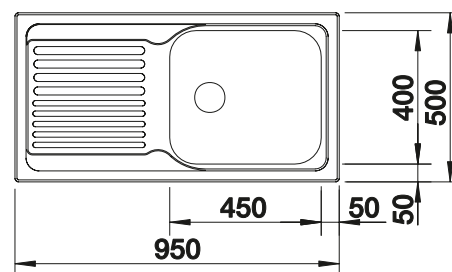

Чертеж

Глубина чаши 180 мм