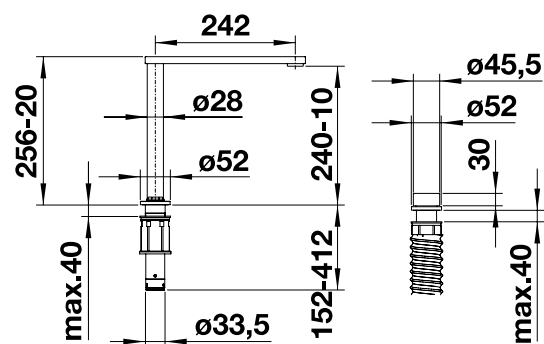

установка у окна

Металлическая поверхность		
	хром	516672

Чертеж

Комплектация

- Выдвигаемый и вращающийся излив
- Требуется два отверстия \varnothing 35 мм
- Керамический картридж
- Легкое подключение гибкими шлангами длиной 750 мм с гайкой $\frac{3}{8}$ "
- Запатентованный рассекатель уменьшает отложения налета от воды
- Сертификат DVGW