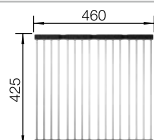

Складная решетка
238482