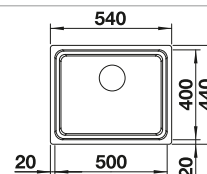

Комплектация Отводная арматура InFino

держатели ETAGON из нержавеющей стали, отводная арматура InFino с корзинчатым вентилем 3 1/2" и переливом, набор крепежа (уплотнитель в набор не входит)