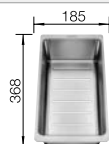

Многофункциональный коландер