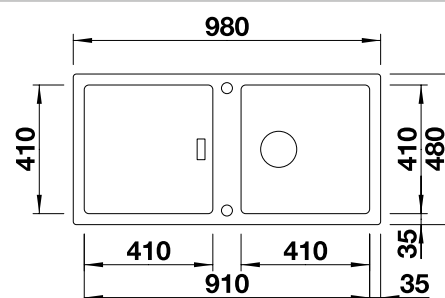

Глубина чаши 190/45.5 мм

Дополнительные аксессуары

Угловой колердер

235 866

Многофункциональная корзина

223 297

Корзина для посуды с держателями

507 829

BLANCO UNIT с BLANCO ADON XL 6 S

BLANCO LINEE-S

смотрите страницу 201

BLANCO SELECT II 60/3 Orga

смотрите страницу 243