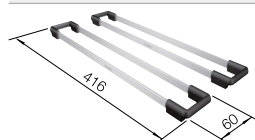

Рекомендуются для серий BLANCO SUBLINE и PLEON из материала SILGRANIT, а также для серий ANDANO, SOLIS, SUPRA, CLARON, FLOW, JARON, ZEROX

235 906