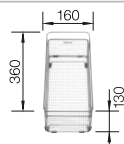

Чертеж

○ Предпросверленные отверстия
Глубина чаши 190/130 мм

Дополнительные аксессуары

Разделочная доска из массива бука

218 313

Разделочная доска из белого пластика

217 611

Многофункциональная корзина