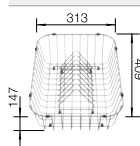

Подходит для широкого ассортимента чаш и моек. Перед приобретением сверьте размеры корзины и чаши.

223 297

Корзина для посуды с держателем

- Может быть использована в мойке или на столешнице
- Удобный держатель для тарелок входит в комплект
- Изготовлена из высококачественной легкой в уходе нержавеющей стали