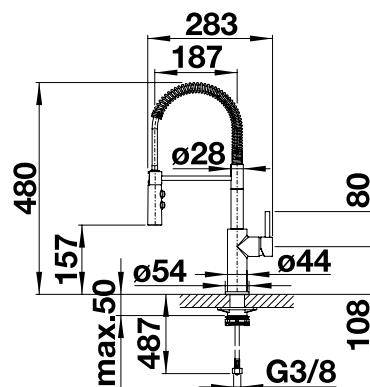

BLANCO CATRIS-S

- Классические линии в сочетании с полупрофессиональным дизайном и продвинутыми функциями
- Гибкий съемный излив (пружина из нержавеющей стали)
- Излив с двумя режимами подачи воды: легкое переключение между мощной струей и деликатным душем
- Удобное крепление излива точным магнитным держателем
- Благодаря небольшой высоте смеситель можно разместить под навесными шкафами

Металлическая поверхность		
	хром	521 476

переключение струя/
душ

выдвижной излив

Чертеж

Комплектация

- Вращающийся излив
- Требуется отверстие под смеситель $\varnothing$ 35 мм
- Керамический дисковый картридж
- Пластиковый шланг съемного излива
- Уменьшающий отложения налета от воды запатентованный расщекатель
- Стабилизирующая пластина для увеличения устойчивости смесителя
- Возвратные клапаны предотвращают возврат воды в соответствии с EN 1717

Дополнительные аксессуары

Фильтр механических
загрязнений
128 434

Рекомендованный дозатор

BLANCO LATO

смотрите страницу 237

Смесители
Дозаторы