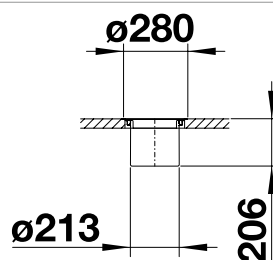

- Качественная мусорная система полностью из нержавеющей стали
- Удобно работать – между контейнером и поверхностью нет никаких преград
- Высококачественная и простая в очистке нержавеющая сталь
- В комплект входит крышка, позволяющая устранить неприятный запах
- Гармоничный дизайн
- Для установки в один уровень и в столешницу сверху

Ширина шкафа мм	300
BLANCO SOLON-IF	
	512471
Объем	7 л