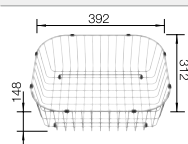

450 мм
Ширина шкафа

Плоский кант IF

		Комплектация	мойка оборачиваемая
	полированная	с клапаном-автоматом	519 059

Комплектация

отводная арматура с клапаном- автоматом 3 1/2".

Чертеж

Мойки нерж.
сталь

Дополнительные аксессуары