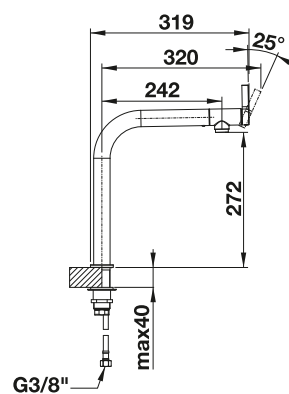

Чертеж

Комплектация

- Вращающийся излив
- Требуется отверстие под смеситель Ø 35 мм
- Керамический дисковый картридж
- Легкое подключение гибкими шлангами длиной 450 мм с гайкой 3/8"
- Запатентованный расщекатель уменьшает отложения налета от воды
- Стабилизирующая пластина для увеличения устойчивости смесителя

Дополнительные аксессуары

Фильтр механических загрязнений
128 434

Рекомендованный дозатор

BLANCO TORRE Дозатор жидкого моющего средства смотрите страницу 238