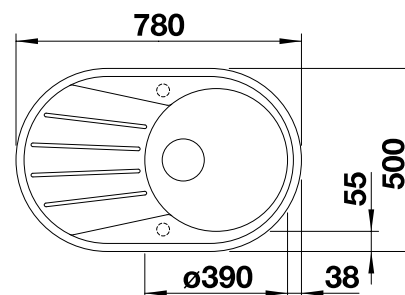

Чертеж

○ Предпросверленные отверстия
Глубина чаши 180 мм

Дополнительные аксессуары

Разделочная доска из массива бука
218 421

Корзина для посуды из нержавеющей стали
220 574

BLANCO UNIT с BLANCO TAMOS 45 S

BLANCO MIDA

смотрите страницу 230

BLANCO BOTTON Pro 45/2
Manual

смотрите страницу 251