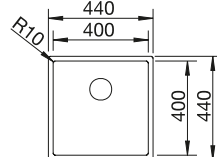

Комплектация

без клапана-автомата

отводная арматура InFino с переливом, корзинчатый вентиль 3 1/2", набор крепежа (уплотнитель в набор не входит).