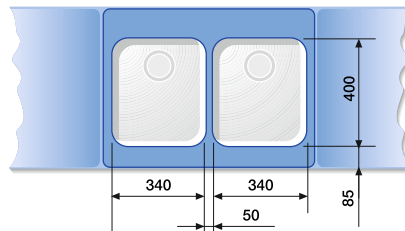

Шкаф шириной 80 см

ANDANO 340-U + ANDANO 340-U +
Отводное соединение 225 088

Шкаф шириной 90 см

ANDANO 400/400-U

BLANCO SUPRA

Шкаф шириной 80 см

SUPRA 340-U + SUPRA 340-U +
Отводное соединение 225 088

Шкаф шириной 90 см