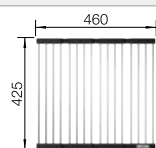

Складная решетка
238 482