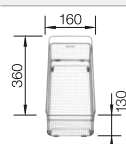

Дополнительные аксессуары

Многофункциональная корзина
223 297