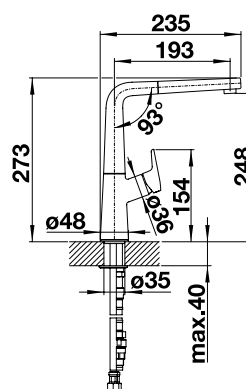

Чертеж

Комплектация

- Угол поворота излива 190°
- Требуется отверстие под смеситель Ø 35 мм
- Керамический дисковый картридж
- Шланг выдвижного излива в металлической оплетке
- Легкое подключение гибкими шлангами длиной 450 мм с гайкой 3/8"
- Запатентованный рассекатель уменьшает отложения налета от воды
- Стабилизирующая пластина для увеличения устойчивости смесителя
- Возвратные клапаны предотвращают возврат воды в соответствии с EN 1717

Смесители
Дозаторы

Дополнительные аксессуары

Фильтр механических загрязнений
128 434

Защитная рамка для шланга смесителя
511 920

Рекомендованный дозатор

BLANCO LATO

смотрите страницу 237