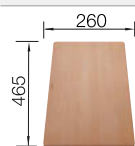

Дополнительные аксессуары

Разделочная доска из массива бука
225 685