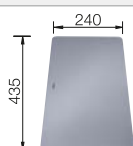

Разделочная доска из безопасного стекла
227 699