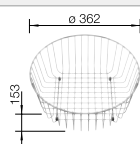

Корзина для посуды из нержавеющей стали
220574