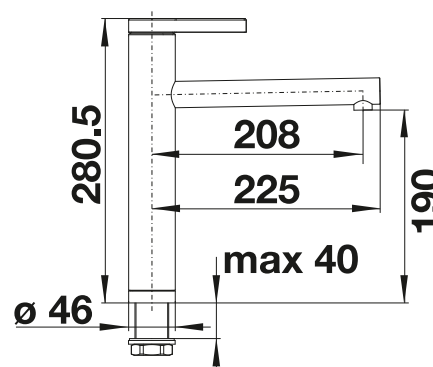

Чертеж

Комплектация

- Вращающийся излив
- Требуется отверстие под смеситель Ø 35 мм
- Керамический дисковый картридж
- Легкое подключение гибкими шлангами длиной 450 мм с гайкой 3/8"
- Запатентованный рассекатель уменьшает отложения налета от воды
- Стабилизирующая пластина для увеличения устойчивости смесителя
- Сертификат DVGW

Дополнительные аксессуары

Фильтр механических
загрязнений
128 434

Рекомендованный дозатор

BLANCO TORRE Дозатор
жидкого моющего средства
смотрите страницу 238

Рекомендованная ручка клапана-автомата

Ручка управления клапаном-автоматом
смотрите страницу 238