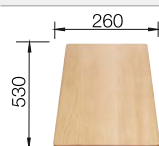

Дополнительные аксессуары

Разделочная доска из массива бука
218313