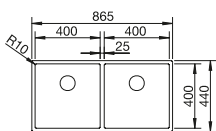

Комплектация

без клапана-автомата

отводная арматура InFino с переливом, два корзинчатых вентиля 3 1/2", соединительная арматура для двух чаш, набор крепежа (уплотнитель в набор не входит).