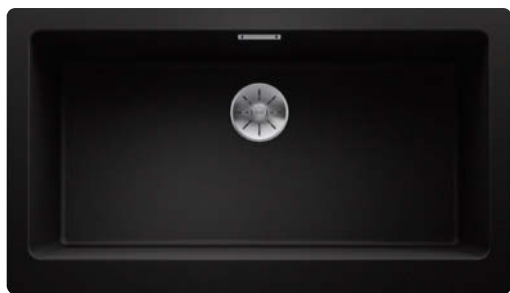

BLANCO VINTERA XL 9-UF

SILGRANIT

- Потрясающая чаша в стиле кантри, идеально подходящая для современных кухонь
- Очень большая чаша обеспечивает много места для работы
- Идеальное сочетание: фронтальная видимая сторона подходит для шкафа шириной 90 см
- Одна модель для двух видов монтажа: в один уровень и под столешницу

НОВИНКА

900 мм
Ширина шкафа

Монтаж в один
уровень

Монтаж под
столешницу

		Комплектация	
	черный	без клапана-автомата	526 110
	антрацит	без клапана-автомата	526 101
	темная скала	без клапана-автомата	526 102
	алюметаллик	без клапана-автомата	526 103
	жемчужный	без клапана-автомата	526 104
	белый	без клапана-автомата	526 105
	жасмин	без клапана-автомата	526 106
	серый беж	без клапана-автомата	526 107
	кофе	без клапана-автомата	526 108
	стиль «бетон»	без клапана-автомата	526 109

Комплектация

отводная арматура InFino с корзинчатым вентилем 3 1/2".