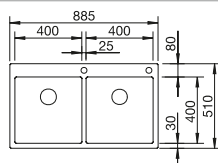

Комплектация

с клапаном-автоматом

отводная арматура InFino с переливом и клапаном-автоматом 3 1/2" с системой управления PushControl для основной чаши, корзинчатый вентиль 3 1/2" для дополнительной чаши, соединительная арматура для двух чаш, набор крепежа (уплотнитель в набор не входит).