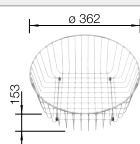

Корзина для посуды из нержавеющей стали
220 574