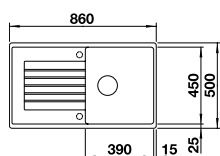

Комплектация

без клапана-автомата

отводная арматура с корзинчатым вентиляем 3 1/2".