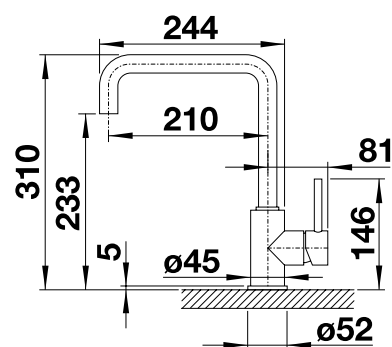

Смесители
Дозаторы

Чертеж

Комплектация

- Однорычажный смеситель
- Вращающийся излив
- Требуется отверстие под смеситель \varnothing 35 мм
- Керамический дисковый картридж
- Легкое подключение гибкими шлангами длиной 350 мм с гайкой $\frac{1}{2}$ "