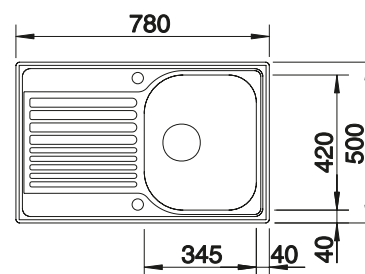

Чертеж

Глубина чаши 170 мм