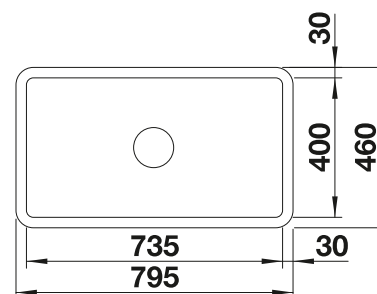

Чертеж

Глубина чаши 195мм

Дополнительные аксессуары

BLANCO UNIT с BLANCO VILLAE Single

BLANCO LINUS-S

смотрите страницу 218

BLANCO BOTTON Pro 60/3
Automatic

смотрите страницу 250