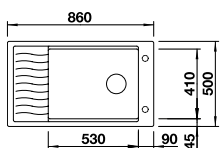

BLANCO ELON SILGRANIT

- Максимальный комфорт на кухне
- Очень большая, практичная и удобная чаша
- Передвижная решетка из нержавеющей стали увеличивает площадь рабочей поверхности
- Оптимальное сочетание дизайна крыла мойки и аксессуаров
- Многофункциональная решетка из нержавеющей стали входит в комплект
- Расположенная сбоку площадка под смеситель позволяет установить мойку перед окном
- Мойка оборачиваемая, возможна установка под столешницу

Ширина шкафа мм	800	600	450
BLANCO ELON	XL 8 S	XL 6 S	45 S
Монтаж сверху			
Монтаж под столешницу			
	мойка оборачиваемая	мойка оборачиваемая	мойка оборачиваемая
черный	525885	525882	525879
антрацит	524860	524834	524814
темная скала	524861	524835	524815
алюминий	524862	524836	524816
жемчужный	524863	524837	524817
белый	524864	524838	524818
жасмин	524865	524839	524819
серый беж	524867	524841	524821
кофе	524869	524843	524823
Глубина чаши	190 мм	190 мм	190 мм

Предпросверленные отверстия

Комплектация

InFino с клапаном-автоматом

решетка из нержавеющей стали, отводная арматура InFino с клапаном-автоматом 3 1/2".

Решетка из нержавеющей стали

Дополнительные аксессуары

Разделочная доска из массива бука
218313

Разделочная доска из белого пластика
217611

Коландер из нержавеющей стали
227689

BLANCO UNIT с BLANCO ELON

BLANCO LINUS-S

смотрите страницу 217

BLANCO SOLON-IF

смотрите страницу 253