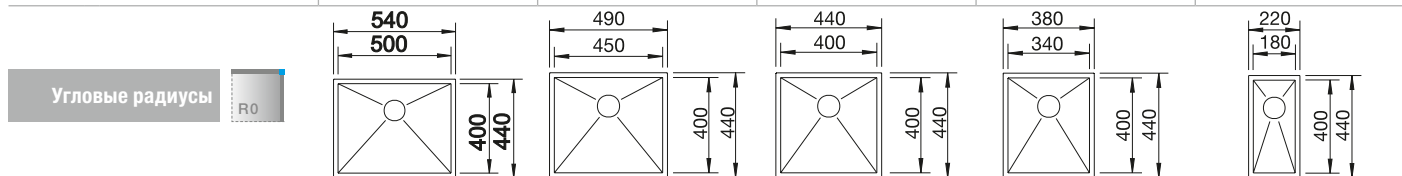

Комплектация **без клапана-автомата**

отводная арматура InFino с переливом, корзинчатый вентиль 3 1/2", набор крепежа (уплотнитель в набор не входит).

Дополнительные аксессуары			BLANCO UNIT с BLANCO ZEROX	
Разделочная доска из белого матового безопасного стекла 225 333	Поддон из нержавеющей стали 223 067	Складная решетка 238 482	BLANCO LINEE-S смотрите страницу 201	BLANCO SELECT II 60/3 смотрите страницу 244