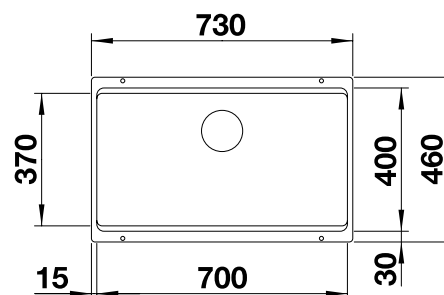

Глубина чаши 200 мм

Дополнительные аксессуары

BLANCO UNIT с BLANCO ETAGON 700-U

смотрите страницу 201

смотрите страницу 253