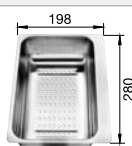

Разделочная доска из массива бука
218 313

Разделочная доска из белого пластика
217 611

Коландер из нержавеющей стали
217 796

BLANCO UNIT с BLANCO METRA 6

BLANCO ALTA Compact
смотрите страницу 208

BLANCO SELECT II 60/2
смотрите страницу 244