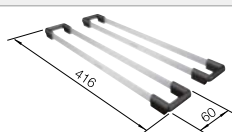

Универсальные держатели TOP
235 906