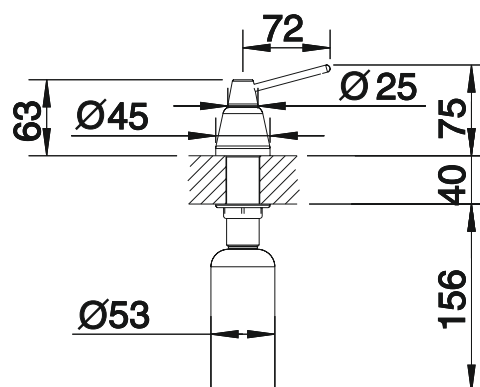

Чертеж

Замечание: требуется дополнительное отверстие Ø 35 мм

Комплектация

- Емкость на 250 мл