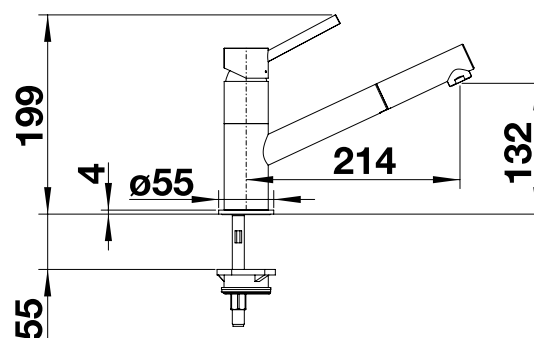

Чертеж

Комплектация

- Угол поворота излива 120°
- Шланг выдвижного излива с нейлоновой оплеткой
- Требуется отверстие под смеситель Ø 35 мм
- Керамический дисковый картридж
- Легкое подключение гибкими шлангами длиной 350 мм с гайкой 3/8"
- Запатентованный рассекатель уменьшает отложения налета от воды
- Стабилизирующая пластина для увеличения устойчивости смесителя
- Возвратные клапаны предотвращают возврат воды

Смесители
Дозаторы

Дополнительные аксессуары

Фильтр механических загрязнений
128 434

Защитная рамка для шланга смесителя
511 920

Рекомендованный дозатор

BLANCO LATO

смотрите страницу 237