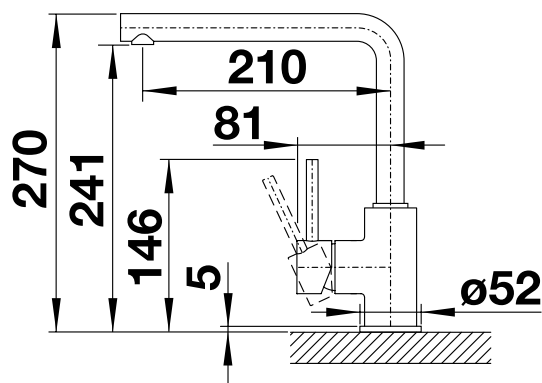

Комплектация

- Однорычажный смеситель
- Вращающийся излив
- Требуется отверстие под смеситель $\varnothing$ 35 мм
- Керамический дисковый картридж
- Легкое подключение гибкими шлангами длиной 350 мм с гайкой $\frac{1}{2}$ "

Чертеж