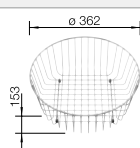

Корзина для посуды из
нержавеющей стали
220 574