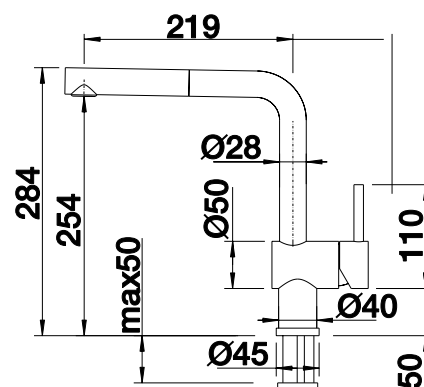

Чертеж

Комплектация

- Однорычажный смеситель
- Шланг выдвижного излива в металлической оплетке
- Требуется отверстие под смеситель Ø 35 мм
- Керамический дисковый картридж
- Легкое подключение гибкими шлангами длиной 450 мм с гайкой 3/8"
- Запатентованный рассекатель уменьшает отложения налета от воды
- Стабилизирующая пластина для увеличения устойчивости смесителя
- Два возвратных клапана предотвращают возврат воды
- Сертификат DVGW

Дополнительные аксессуары

Фильтр механических загрязнений
128 434

Защитная рамка для шланга смесителя
511 920

Рекомендованный дозатор

BLANCO LATO

смотрите страницу 237

Смесители
Дозаторы