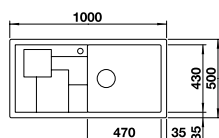

Ширина шкафа мм	600	600	600	600
BLANCO SITY XL 6 S	киви	апельсин	лимон	лава
Монтаж сверху 				
	чаша справа	чаша справа	чаша справа	чаша справа
 антрацит	525 060	525 056	525 052	525 048
 белый	525 063	525 059	525 055	525 051
Глубина чаши	190 мм	190 мм	190 мм	190 мм