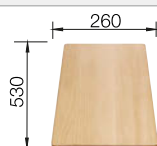

Дополнительные аксессуары

Разделочная доска из массива бука
218 313