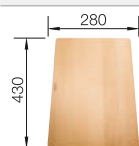

Дополнительные аксессуары

Многослойная разделочная доска
514544