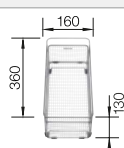

Многофункциональная корзина
223 297