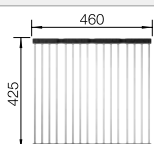

Складная решетка

238 482