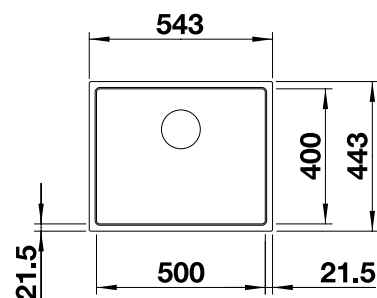

Глубина чаши 190 мм

Дополнительные аксессуары

Универсальные держатели TOP
235 906

Многослойная разделочная доска
230 700

Коландер из нержавеющей стали
227 689

BLANCO UNIT с BLANCO SUBLINE 500-IF SteelFrame

BLANCO LINEE-S

смотрите страницу 201

BLANCO SELECT II XL 60/3 Orga

смотрите страницу 243