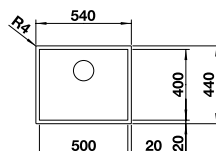

Комплектация

без клапана-автомата

отводная арматура InFino с переливом и корзинчатым вентилем 3 1/2", набор крепежа (уплотнитель в набор не входит).