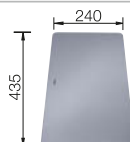

Разделочная доска из безопасного стекла
227 697