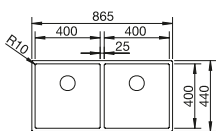

Комплектация

без клапана-автомата

отводная арматура InFino с переливом, два корзинчатых вентиля 3 1/2", соединительная арматура для двух чаш, набор крепежа (уплотнитель в набор не входит).