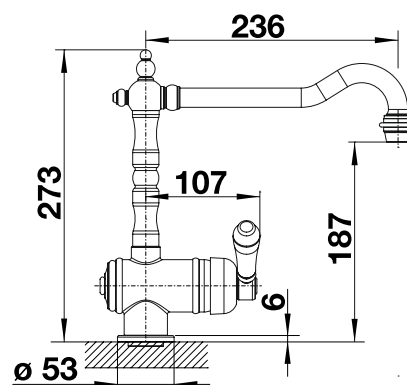

Металлическая поверхность		
	хром	515 990
	полированная латунь	520 787

Чертеж

Комплектация

- Вращающийся излив
- Требуется отверстие под смеситель \varnothing 35 мм
- Керамический дисковый картридж
- Легкое подключение гибкими шлангами длиной 450 мм с гайкой $\frac{3}{8}$ "
- Запатентованный рассекатель уменьшает отложения налета от воды
- Стабилизирующая пластина для увеличения устойчивости при монтаже на мойки из нержавеющей стали
- Сертификат DVGW