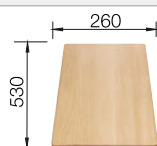

Дополнительные аксессуары

Разделочная доска из массива бука
218313