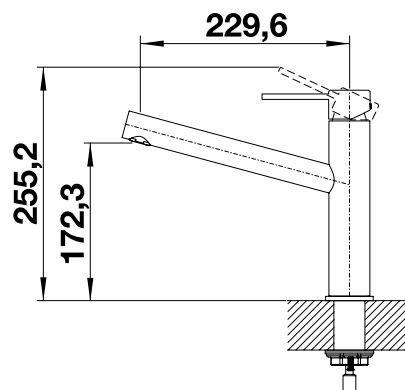

- Безупречная конструкция из нержавеющей стали, матовая отделка
- Безупречное качество всех деталей
- Прямолинейный дизайн для лаконичной кухни
- Высокий излив для легкого и удобного использования
- Также доступна модель с выдвижным изливом и сменой режима струя/душ

Металлическая поверхность		
	нержавеющая сталь	523 118

Комплектация		
- Однорычажный смеситель - Поворотный излив - Требуется отверстие под смеситель Ø 35 мм - Керамический дисковый картридж - Легкое подключение гибкими шлангами длиной 450 мм с гайкой 3/8" - Запатентованный расщекатель уменьшает отложения налета от воды - Стабилизирующая пластина для большей устойчивости смесителя	- Сертификат DVGW	

Чертеж