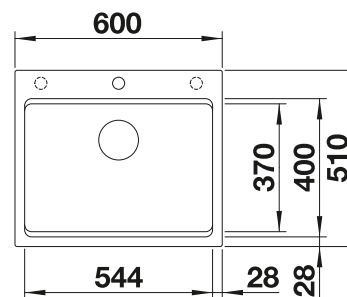

Чертеж

○ Предпросверленные отверстия
Глубина чаши 220 мм

Дополнительные аксессуары

BLANCO UNIT с BLANCO ETAGON 6 Black Edition

смотрите страницу 217

смотрите страницу 244