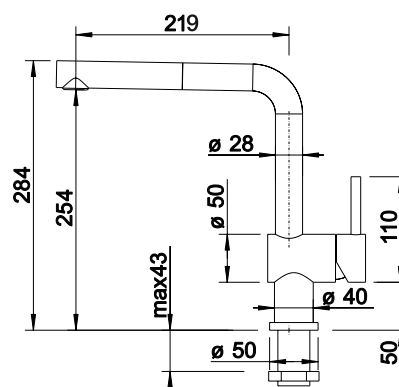

- Минималистский дизайн
- Легко управлять: просто поднять и положить рядом
- Высокий излив позволяет легко наполнить водой высокие кастрюли и вазы
- Выдвижной излив

Металлическая поверхность		
	хром	514 023

Комплектация		
- Однорычажный смеситель	возврат воды	
- Шланг выдвижного излива в нейлоновой оплетке	- Стабилизирующая пластина для увеличения устойчивости смесителя	
- Требуется отверстие под смеситель $\varnothing$ 35 мм	- Сертификат DVGW	
- Керамический дисковый картридж		
- Легкое подключение гибкими шлангами длиной 750 мм с гайкой $\frac{3}{8}$"		
- Запатентованный рассекатель уменьшает отложения налета от воды		
- Два возвратных клапана предотвращают		

выдвижной излив установка у окна

Чертеж