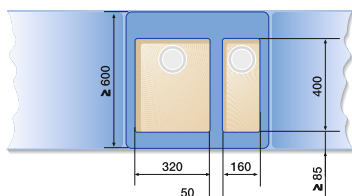

ЧАШИ ДЛЯ МОНТАЖА ПОД СТОЛЕШНИЦУ.

Примеры планировки: Примеры планирования и комбинирования основных и дополнительных чаш.

SILGRANIT

Шкаф шириной 60 см