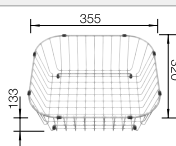

Корзина для посуды из нержавеющей стали
514 238