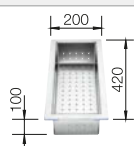

Коландер из нержавеющей стали
219649